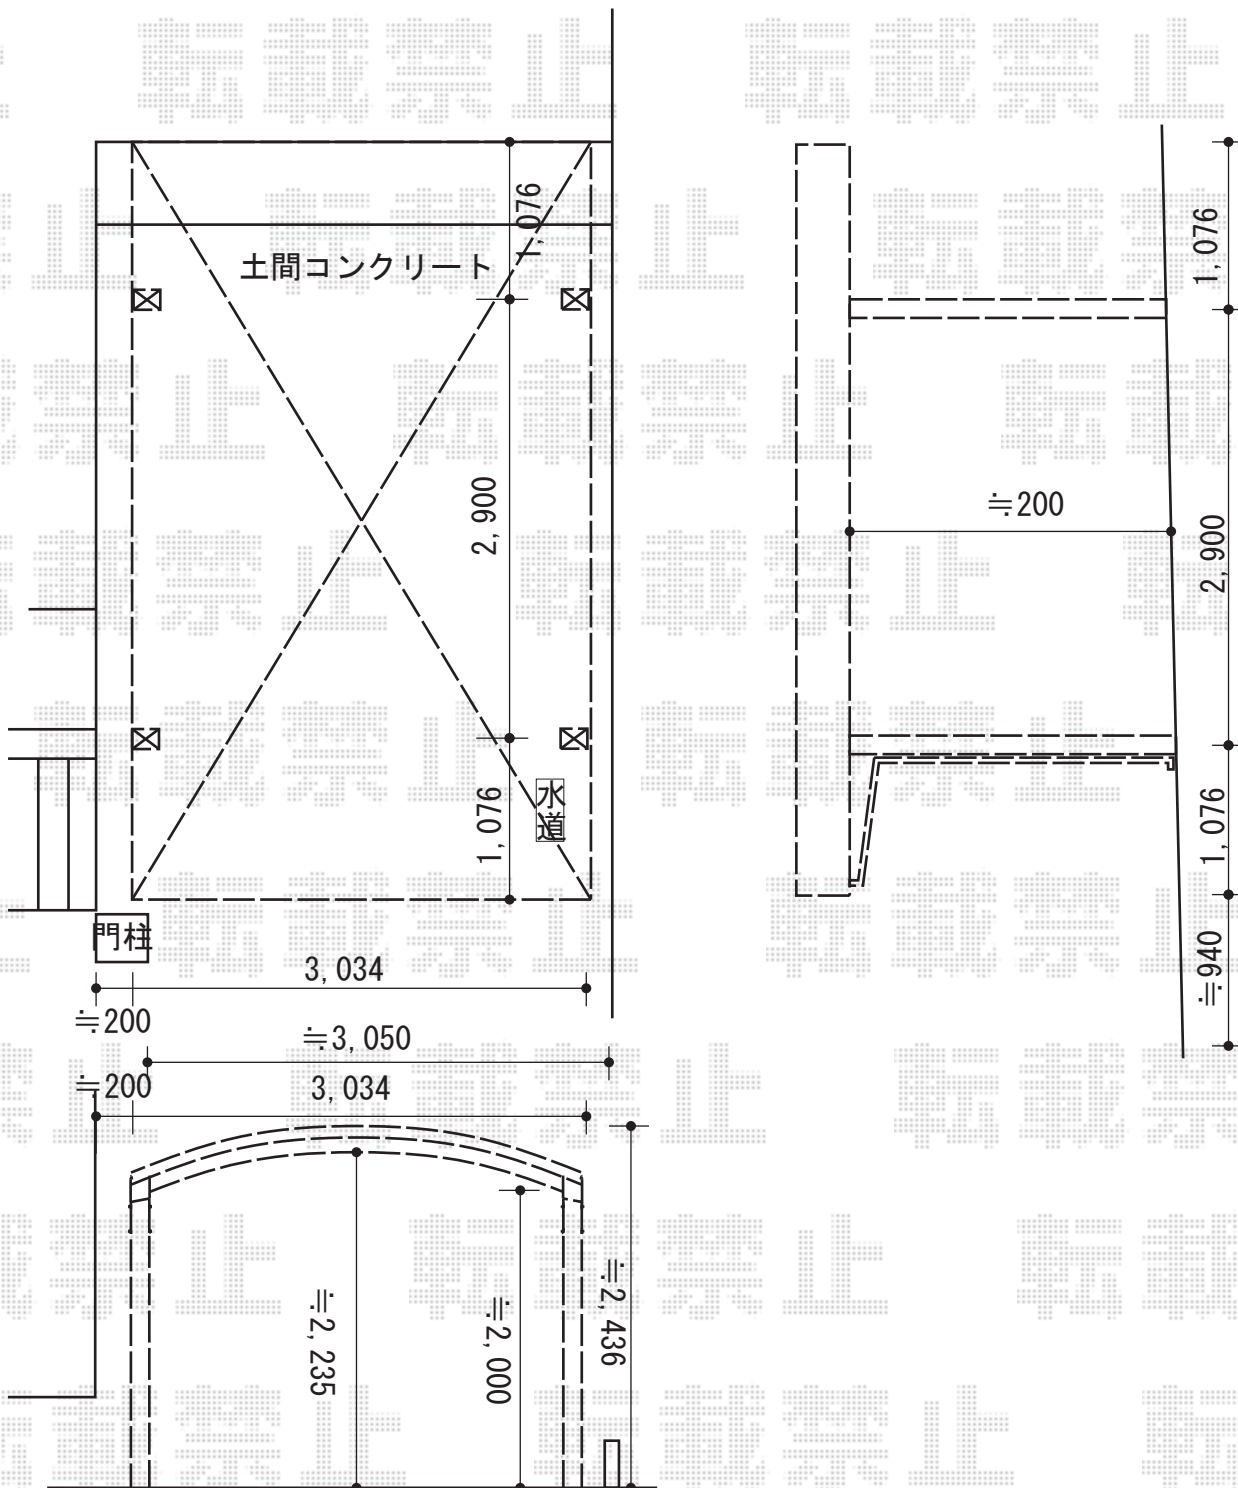

カーポート 施工概略図

YKK AP レイナワンポートグラン 積雪～20cm対応
 幅= 3,034mm
 奥行= 5,052mm
 色： プラチナステン
 屋根材： 熱線遮断ポリカーボネート(クリアマット)
 柱仕様： 標準柱仕様 (有効高 約2,000mm)

2015-8-295068

担当者

酒井