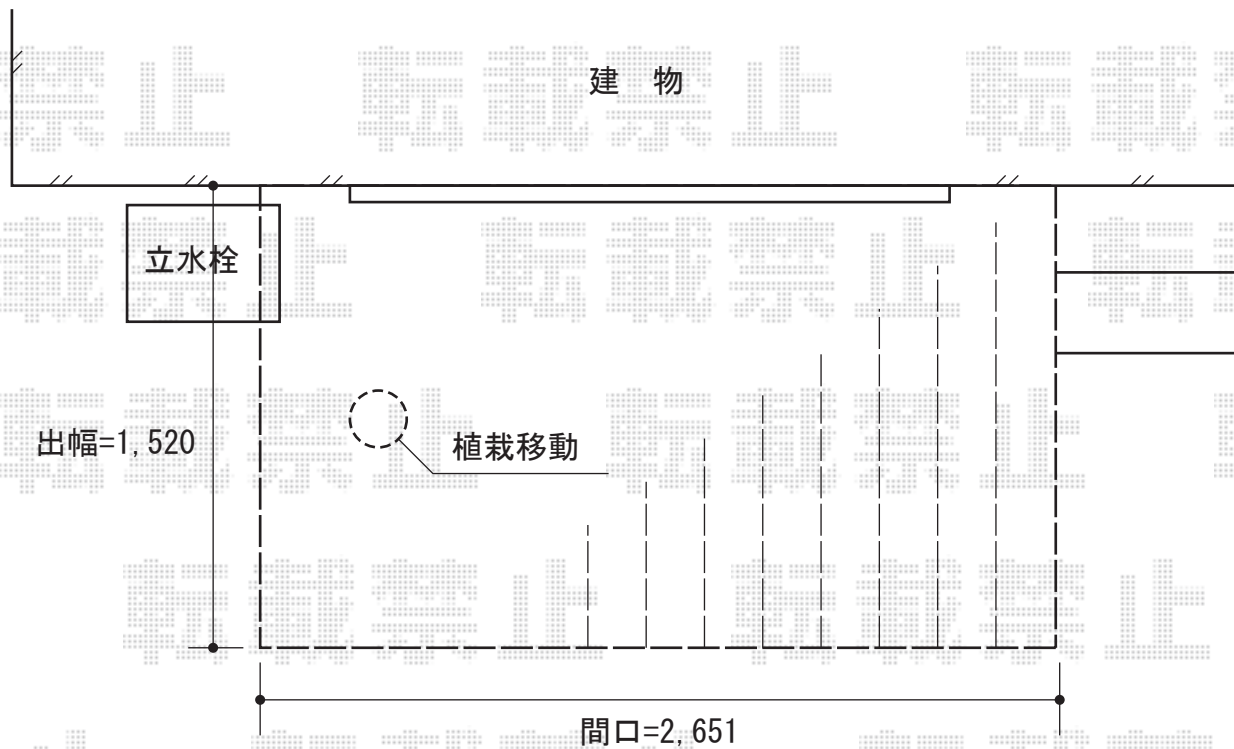

# ウッドデッキ工事 施工概略図

YKK AP リウッドデッキ 200  
間口= 1.5間(2,651mm)  
出幅= 5尺(1,520mm)  
色： ウォームグレー  
床板： 縦貼り  
幕板： 標準幕板  
束柱： Tタイプ(400~550mm) (色： プラチナステン)

2015-8-295078

担当者

柘田