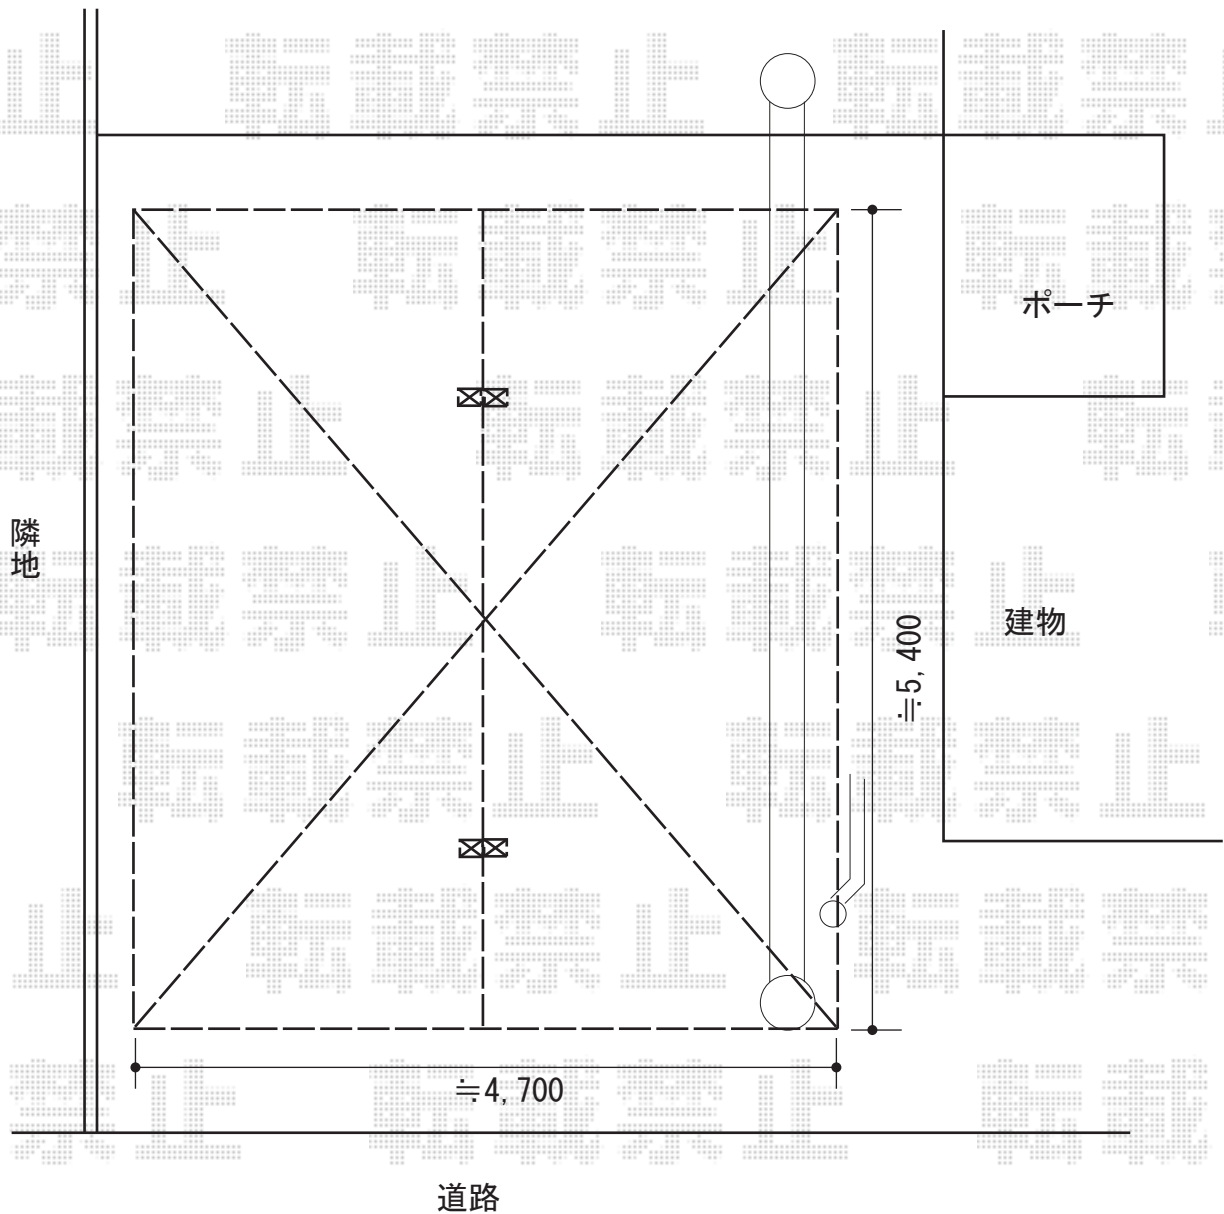

カーポート 施工概略図

YKK AP レイナポートグラン Y合掌 積雪~20cm対応  
幅= 4,817mm 24・24  
奥行= 5,400mm  
色： ホワイト  
屋根材： 熱線遮断ポリカーボネート(クリアマット)  
柱仕様： 標準柱仕様 (有効高 約2,000mm)

2015-8-295085

担当者

赤松