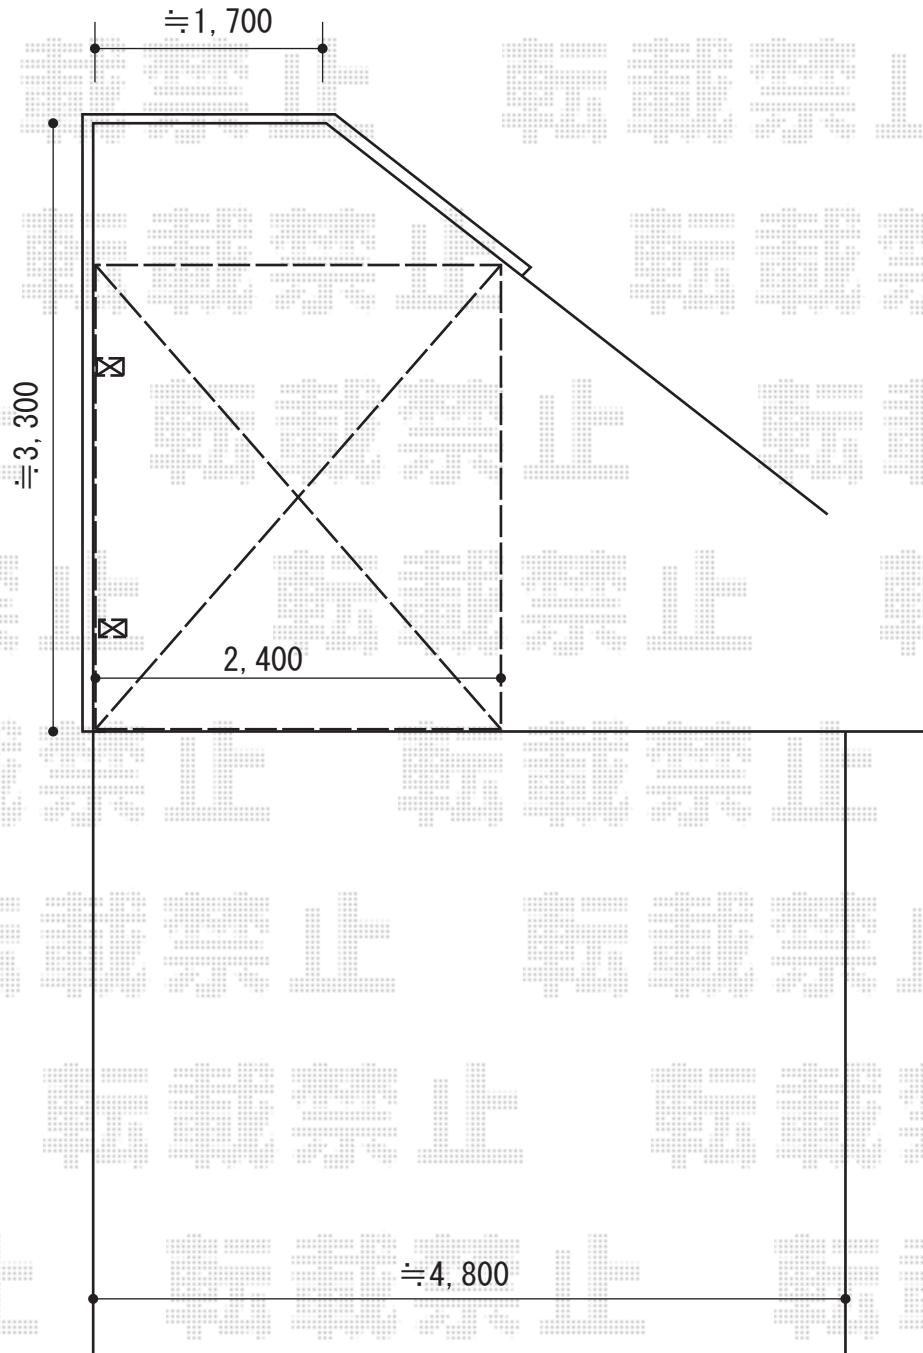

カーポート 施工概略図

LIXIL ネスカR (ラウンドスタイル) 積雪~20cm対応
幅= 2,400mm
奥行= 4,980mm
色: オータムブラウン
屋根材: ポリカーボネート (クリアブルー)
柱仕様: 標準柱仕様 (有効高 約2,200mm)

2015-8-295088

担当者

松本

エクスショップ

現場状況や作図制限により概略図の内容と多少の違いが生じることがございます。
施工時は、現場優先とさせて頂きたく思いますので、お立会い頂き、最終のご指示のほど、何卒、宜しくお願い致します。
全ての著作権はエクスショップに帰属します。当社とのお取引目的以外の使用・複製・転載は如何なる場合も禁止しております。