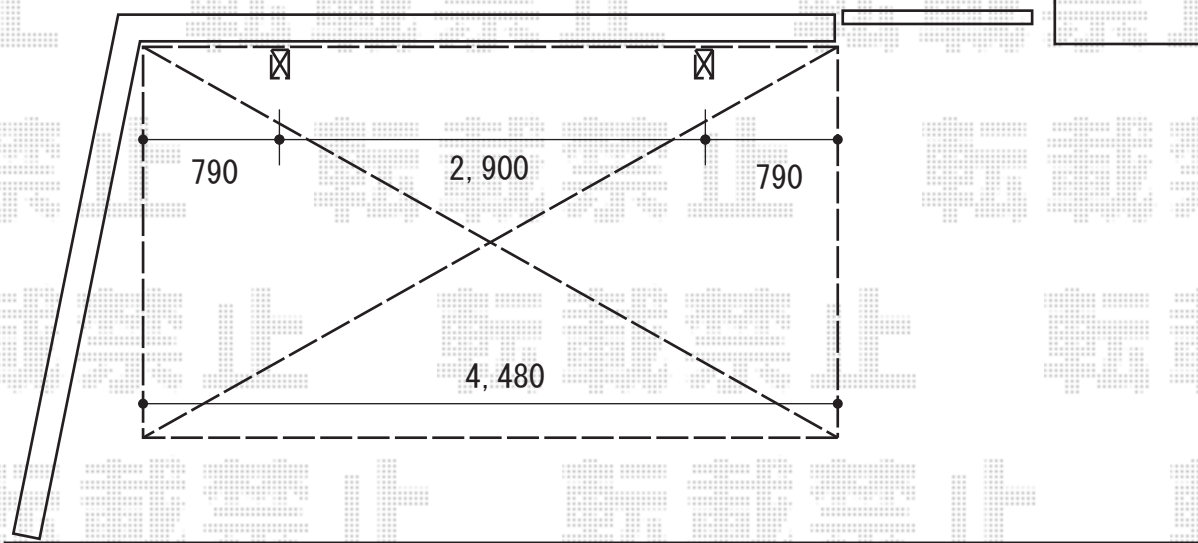

# カーポート 施工概略図

YKK AP レイナポートグラン 積雪~20cm対応  
幅= 2,400mm  
奥行= 5,052mm  
色： プラチナステン  
屋根材： 熱線遮断ポリカーボネート(クリアマット)  
柱仕様： 標準柱仕様 (有効高 約2,000mm)

YKK AP レイナポートグラン 着脱式サポート  
標準・ハイルーフ兼用 2本入り×1セット  
色： プラチナステン

2015-8-295112