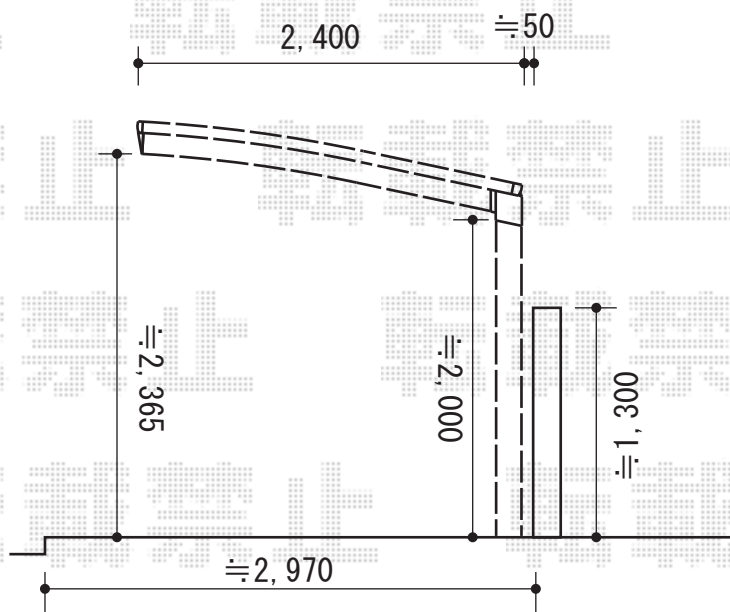

# カーポート 施工概略図

YKK AP レイナポートグラン 積雪~20cm対応  
幅= 2,400mm  
奥行= 5,052mm  
色： プラチナステン  
屋根材： 熱線遮断ポリカーボネート(クリアマット)  
柱仕様： 標準柱仕様 (有効高 約2,000mm)

YKK AP レイナポートグラン 着脱式サポート  
標準・ハイルーフ兼用 2本入り×1セット  
色： プラチナステン

2015-8-295112