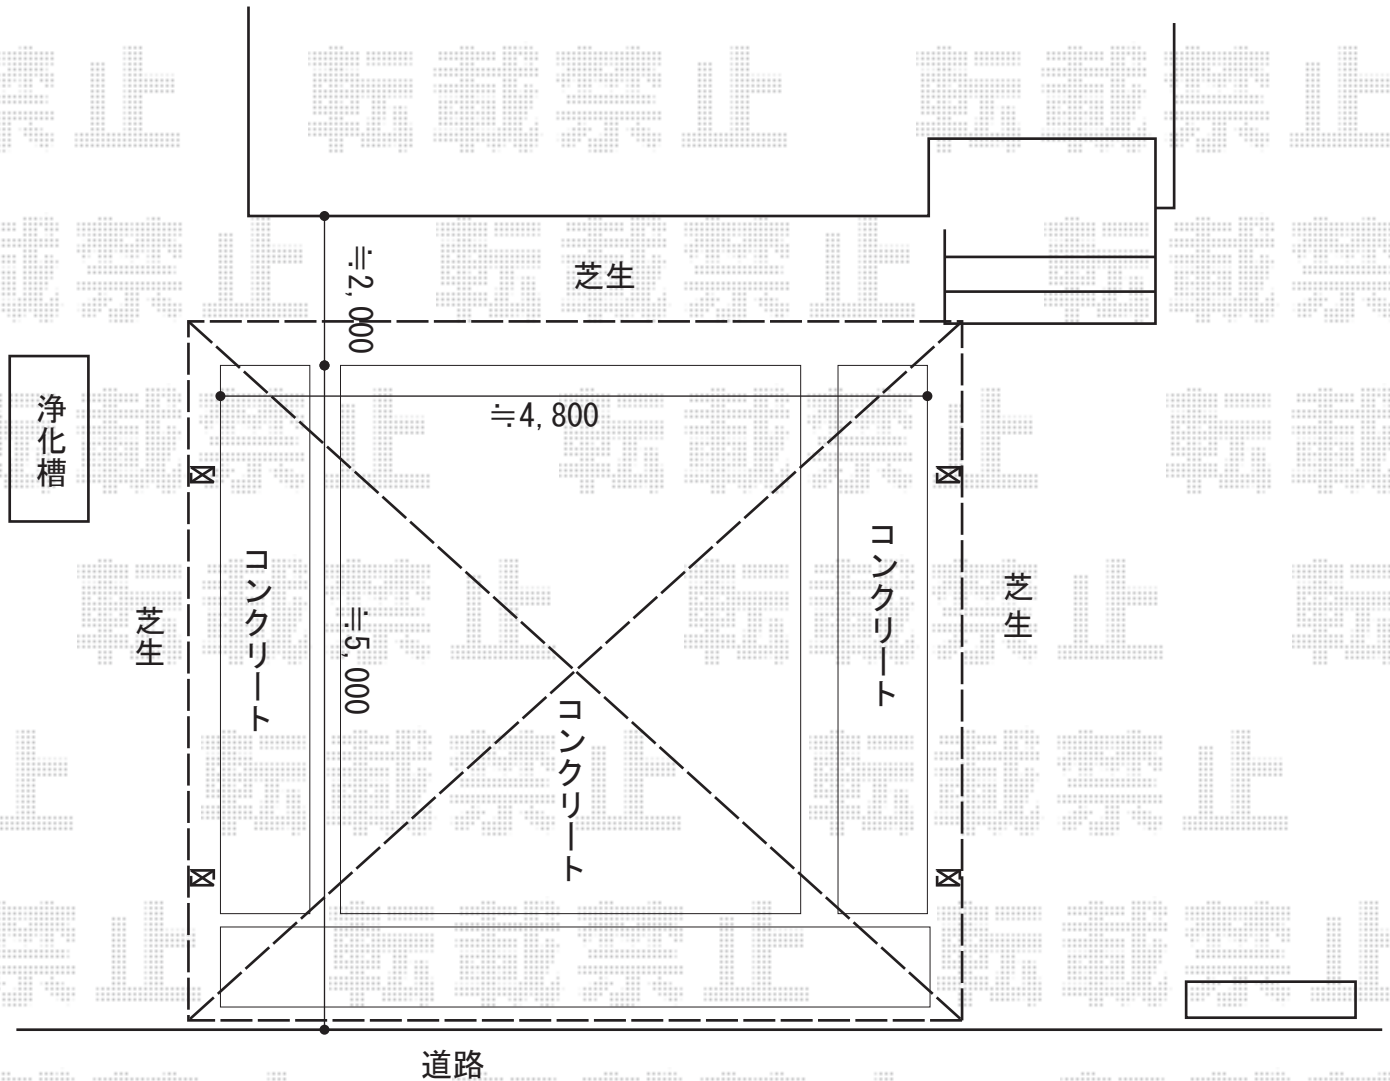

カーポート 施工概略図

LIXIL ネスカR (ラウンドスタイル) ワイド 積雪~20cm対応

幅= 5,442mm

奥行= 5,382mm

色： シャイングレー

屋根材： 熱線吸収ポリカーボネート (クリアマットS・すりガラス調)

柱仕様： ロング柱25仕様 (有効高 約2,500mm)

2015-8-295146