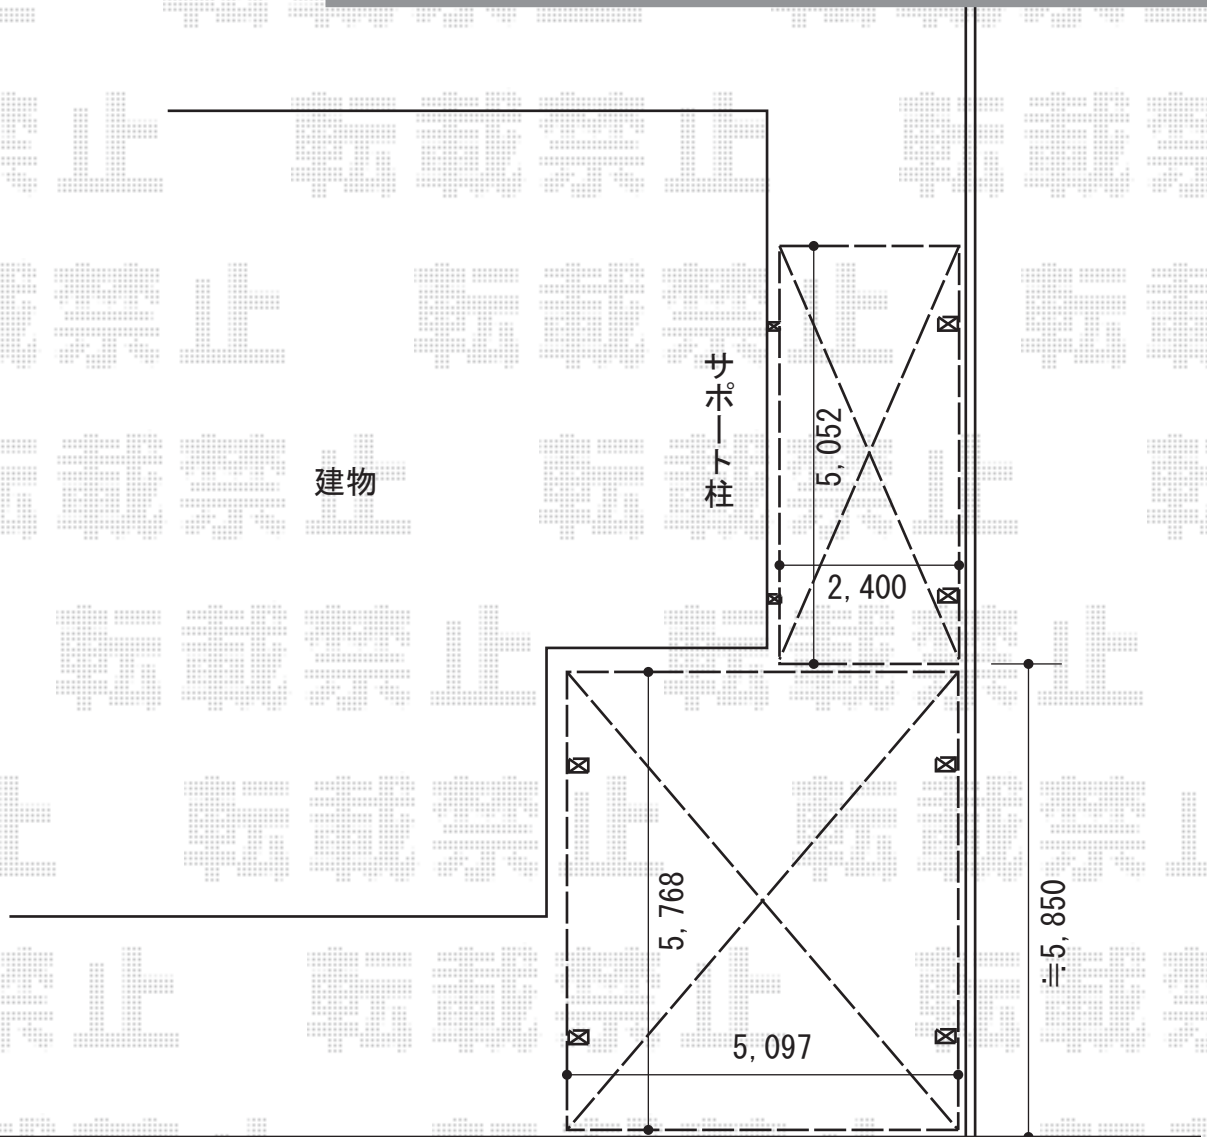

カーポート 施工概略図

YKK AP レイナポートグラン 積雪~20cm対応

幅= 2,400mm

奥行= 5,052mm

色： プラチナステン

屋根材： 熱線遮断ポリカーボネート（アースブルーマット調）

柱仕様： ハイルーフ柱仕様（有効高 約2,350mm）

YKK AP レイナポートグラン 着脱式サポート

標準・ハイルーフ兼用 2本入り×1セット

色： プラチナステン

YKK AP レイナツインポートグラン 積雪~20cm対応

幅= 5,097mm

奥行= 5,768mm

色： プラチナステン

屋根材： 熱線遮断ポリカーボネート（アースブルーマット調）

柱仕様： ハイルーフ柱仕様（有効高 約2,350mm）