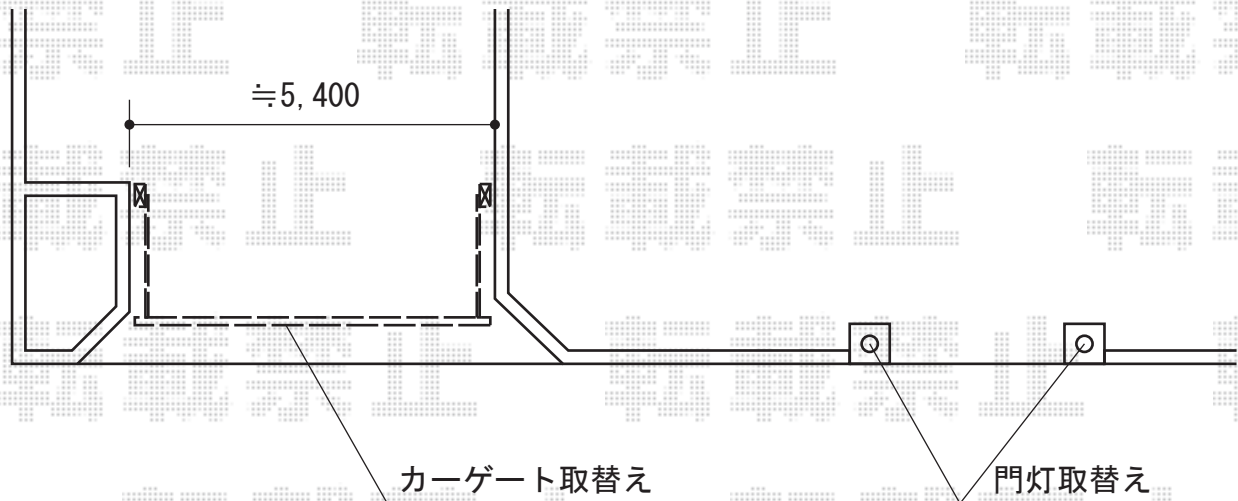

カーゲート/照明 施工概略図

LIXIL (TOEX) ワイドオーバードアS1型 電動式
本体 (W×H) = (5,350mm × 1,200mm)
色 : シヤイングレー
柱仕様 : ハイルフ柱仕様 (有効通過高2,150mm)
駆動 : 1モーター外観左側駆動/AC100V結線用柱仕様
リモコン : 標準2個入り

LIXIL (TOEX) 100Vブラケット マリンライトLPK-17型 2セット
色 : プラチナメタリック