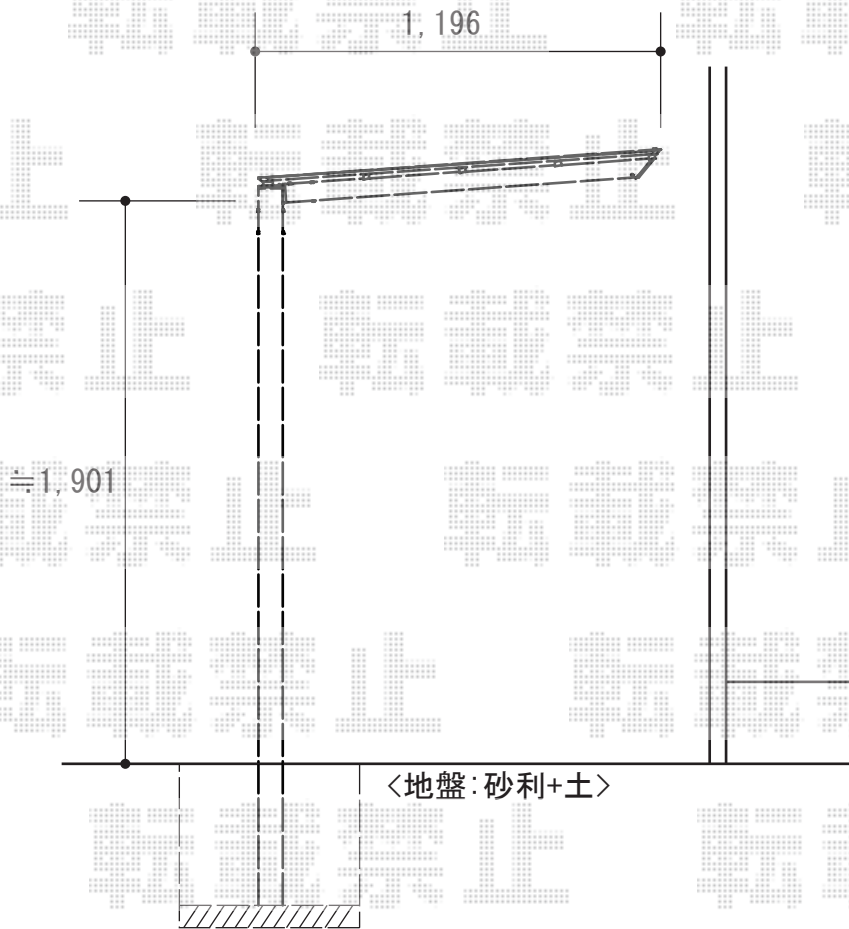

テラス屋根 施工概略図

LIXIL フーゴF テラスタイプ 単体 積雪~20cm対応
間口= 2,204mm
出幅= 1,196mm
色: シャイングレー
屋根材: ポリカーボネート (クリアブルー)
柱仕様: 標準柱仕様 (有効高 約1,900mm)

2015-8-295228

担当者

木附

エクスショップ

現場状況や作図制限により概略図の内容と多少の違いが生じることがございます。
施工時は、現場優先とさせて頂きたく思いますので、お立会い頂き、最終のご指示のほど、何卒、宜しくお願い致します。
全ての著作権はエクスショップに帰属します。当社とのお取引目的以外の使用・複製・転載は如何なる場合も禁止しております。