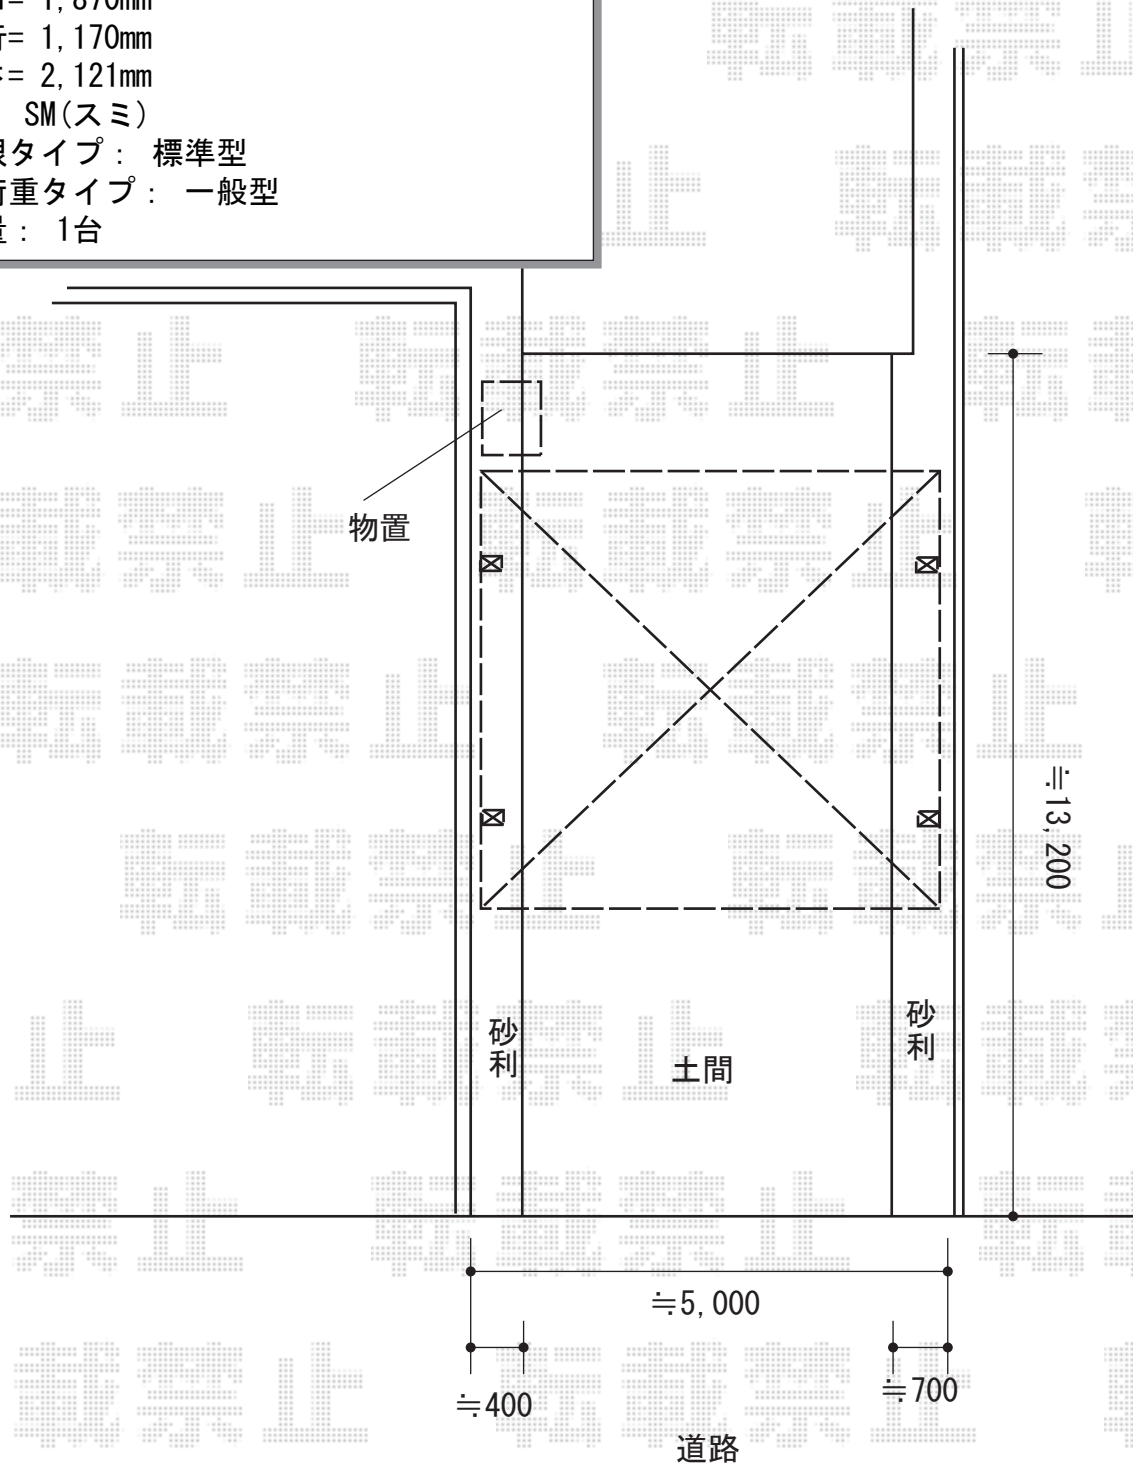

カーポート・物置 施工概略図

LIXIL(トステム) テールポートシグマIII 1500 ワイド 積雪~50cm対応  
幅= 4,830mm  
奥行= 5,600mm  
色 : シャイングレー  
屋根材 : 熱線吸収アクアポリカーボネート (ライトブルー)  
柱仕様 : ロング柱23仕様 (有効高 約2,300mm)

ヨド物置 エルモ 一般型 1870×1170×2121  
間口= 1,870mm  
奥行= 1,170mm  
高さ= 2,121mm  
色 : SM(スミ)  
屋根タイプ : 標準型  
耐荷重タイプ : 一般型  
数量 : 1台