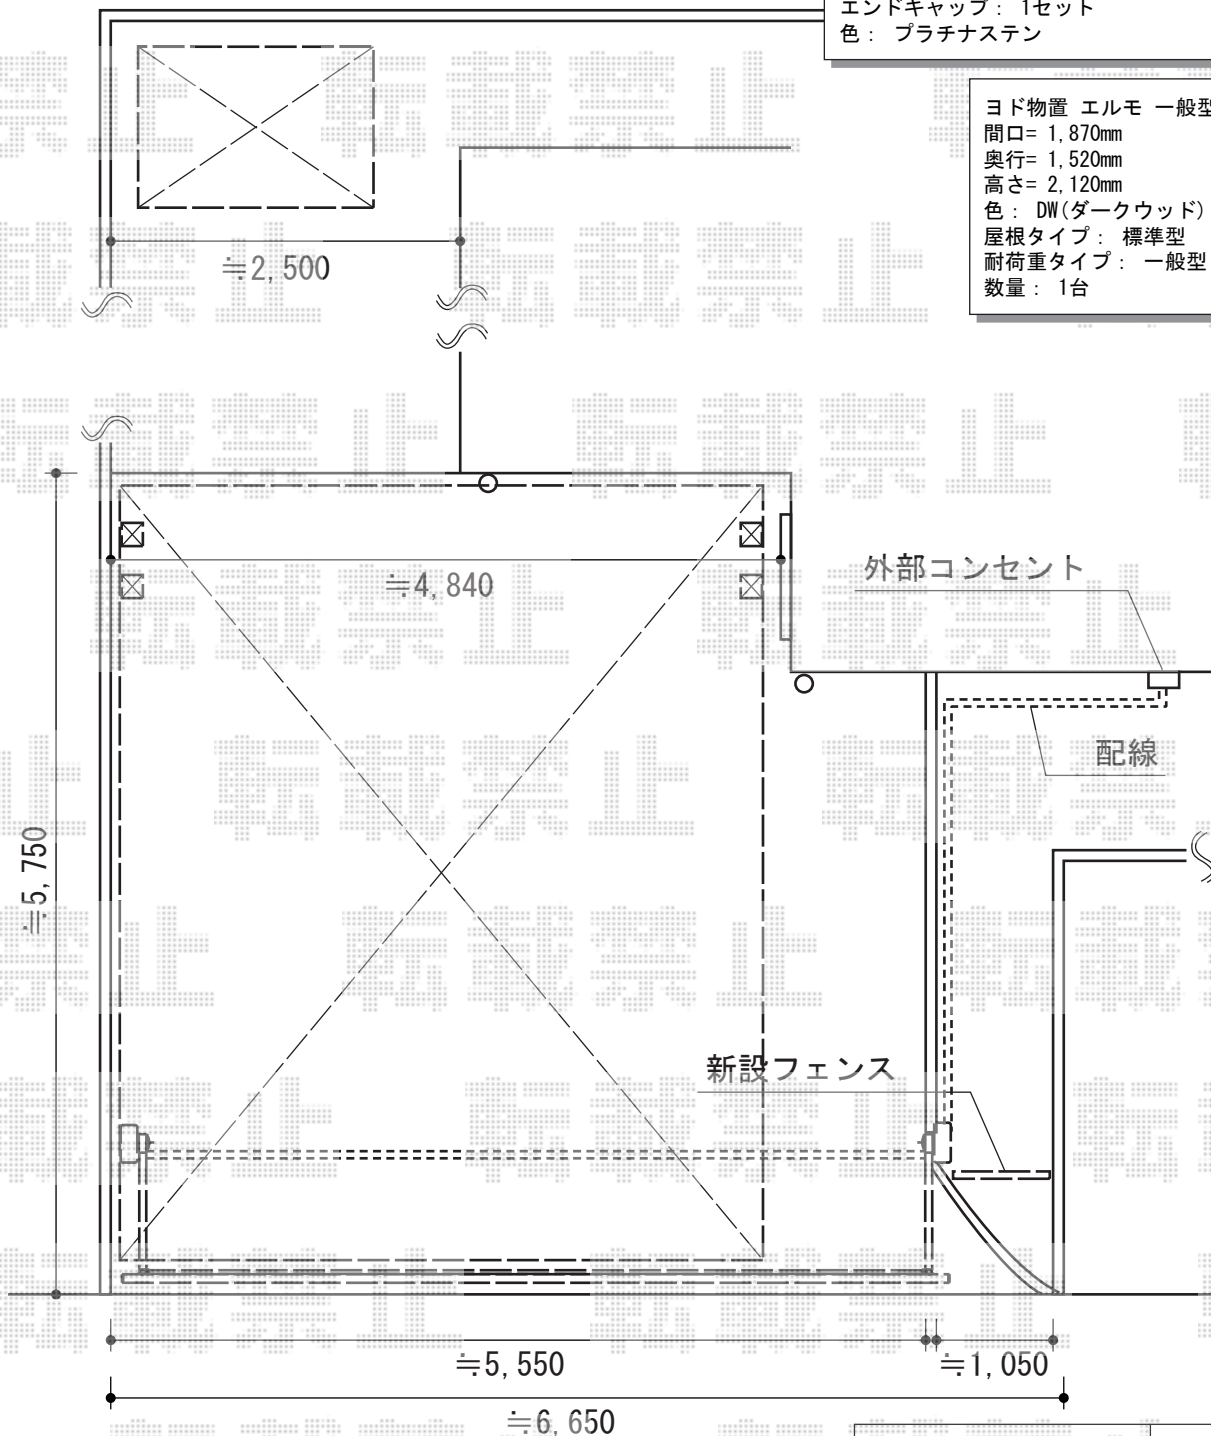

カーポート・カーゲート・フェンス・物置 施工概略図

YKK AP エフルージュツインEX 後方支持タイプ 積雪~20cm対応
 幅= 4,798mm
 奥行= 5,400mm
 色: プラチナステン
 屋根材: 熱線遮断ポリカーボネート (アースブルーマット調)
 柱仕様: ハイルフ柱仕様 (有効高 約2,300mm)

YKK AP エフルージュツインEX 着脱式サポート 2本入り
 色: プラチナステン
 数量: 1セット

YKK AP ルシアスアップゲートワイド 1型 横格子 電動 60-12H
 本体 (W×H) = (5,880mm×1,200mm)
 色: プラチナステン
 柱仕様: ハイルフ柱仕様 (有効通過高2,140mm)
 駆動: 2モーター両柱駆動
 リモコン: 標準2個入

YKK AP ルシアスアップゲートワイド リモコン送信器K3型 (追加用)
 数量: 1セット

YKK AP ルシアスフェンスH04型 横板+細横格子 自由柱施工
 本体1枚 (W×H) = (1,975×1,000mm) ×1枚
 自由柱 (耐風圧強度34m/秒相当): T100×2本
 切詰用部品たて骨ユニット: T100用×1セット
 エンドキャップ: 1セット
 色: プラチナステン

ヨド物置 エルモ 一般型 1870×1520×2120
 間口= 1,870mm
 奥行= 1,520mm
 高さ= 2,120mm
 色: DW (ダークウッド)
 屋根タイプ: 標準型
 耐荷重タイプ: 一般型
 数量: 1台

2015-8-295241

担当者

竹本