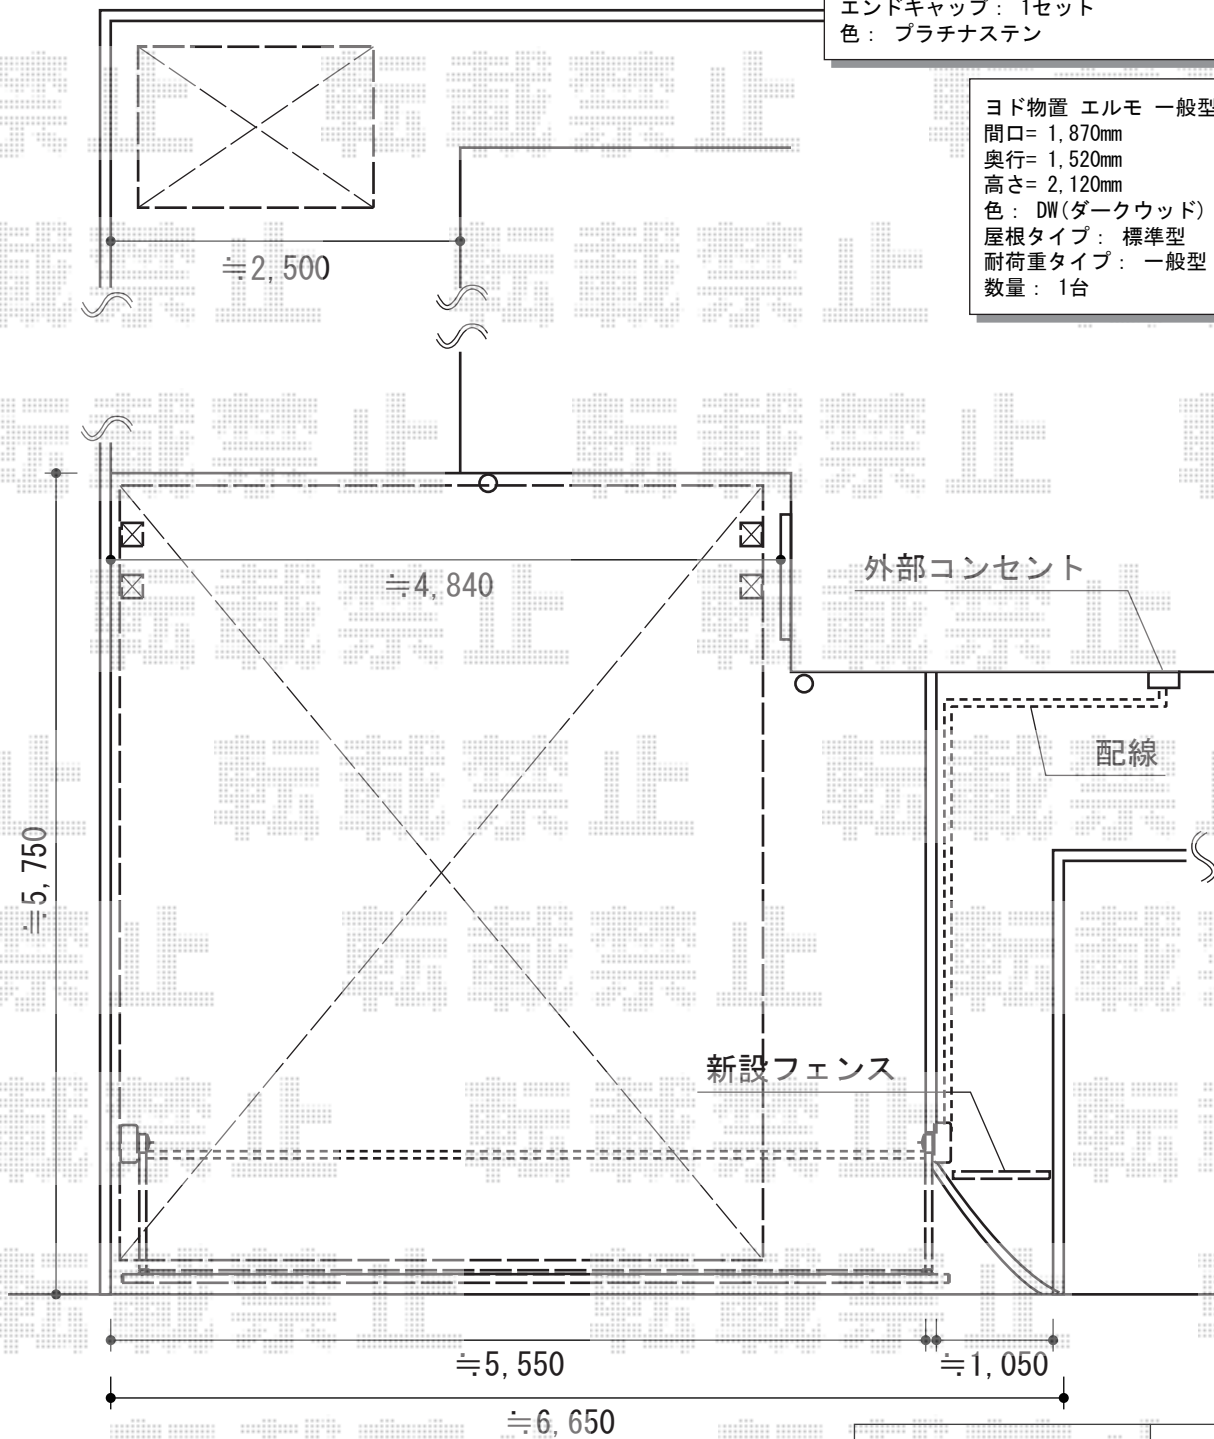

# カーポート・カーゲート・フェンス・物置 施工概略図

YKK AP エフルージュツインEX 後方支持タイプ 積雪~20cm対応  
 幅= 4,798mm  
 奥行= 5,400mm  
 色: プラチナステン  
 屋根材: 熱線遮断ポリカーボネート (アースブルーマット調)  
 柱仕様: ハイルフ柱仕様 (有効高 約2,300mm)

YKK AP エフルージュツインEX 着脱式サポート 2本入り  
 色: プラチナステン  
 数量: 1セット

YKK AP ルシアスアップゲートワイド 1型 横格子 電動 60-12H  
 本体 (W×H) = (5,880mm×1,200mm)  
 色: プラチナステン  
 柱仕様: ハイルフ柱仕様 (有効通過高2,140mm)  
 駆動: 2モーター両柱駆動  
 リモコン: 標準2個入

YKK AP ルシアスアップゲートワイド リモコン送信器K3型 (追加用)  
 数量: 1セット

YKK AP ルシアスフェンスH04型 横板+細横格子 自由柱施工  
 本体1枚 (W×H) = (1,975×1,000mm) ×1枚  
 自由柱 (耐風圧強度34m/秒相当): T100×2本  
 切詰用部品たて骨ユニット: T100用×1セット  
 エンドキャップ: 1セット  
 色: プラチナステン

ヨド物置 エルモ 一般型 1870×1520×2120  
 間口= 1,870mm  
 奥行= 1,520mm  
 高さ= 2,120mm  
 色: DW (ダークウッド)  
 屋根タイプ: 標準型  
 耐荷重タイプ: 一般型  
 数量: 1台

2015-8-295241	担当者	竹本
---------------	-----	----