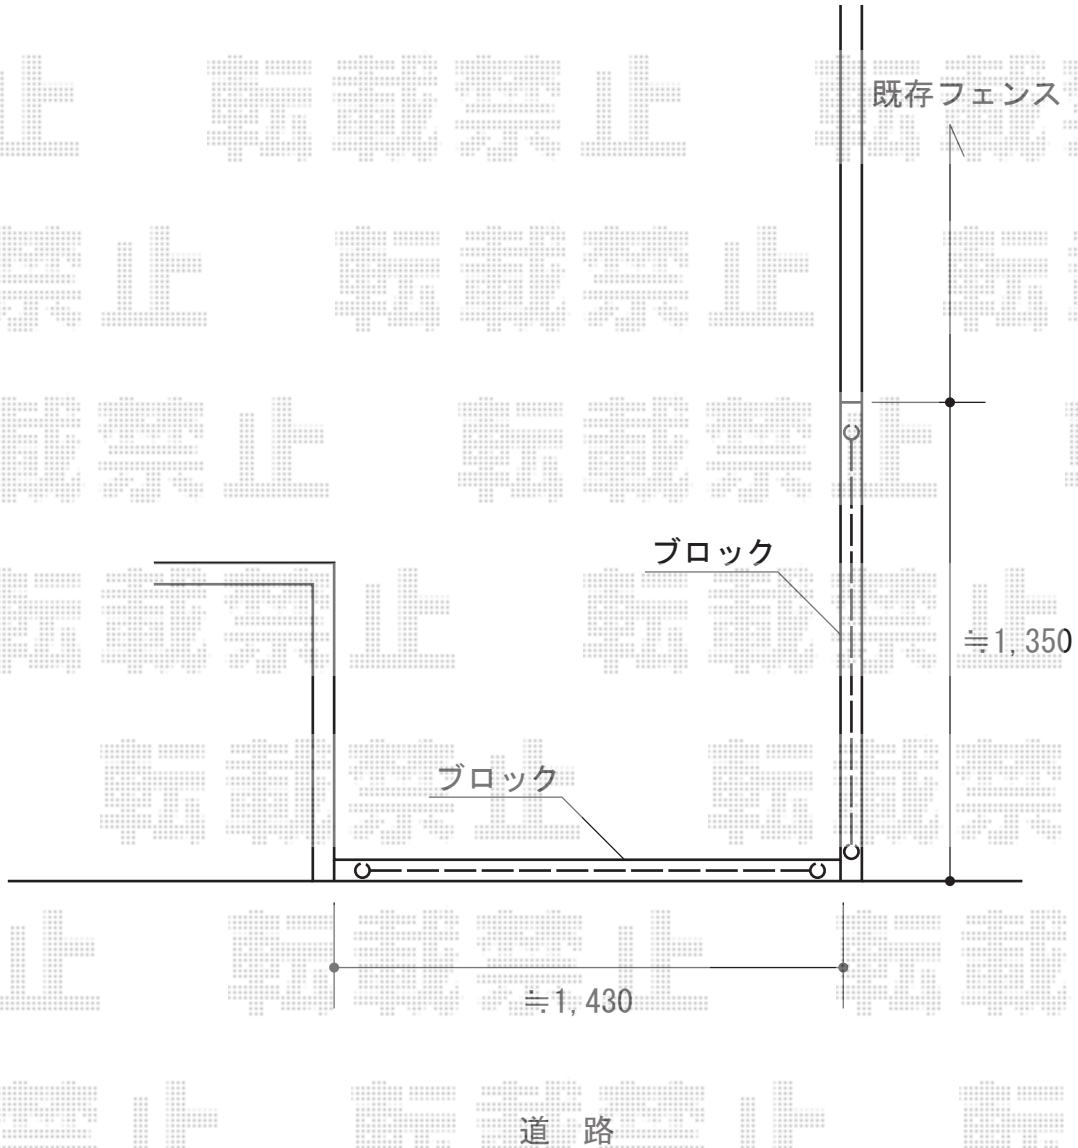

ウッドデッキ 施工概略図

LIXIL (TOEX) ステイウッドフェンスM1型 間仕切りタイプ
本体1枚 (W×H) = (1,200×800mm) × 2枚
SWM柱 : T-8×4本
端部部材 : T-8×2セット
色 : S-TOEXブラウン

2015-8-295242

担当者

新西