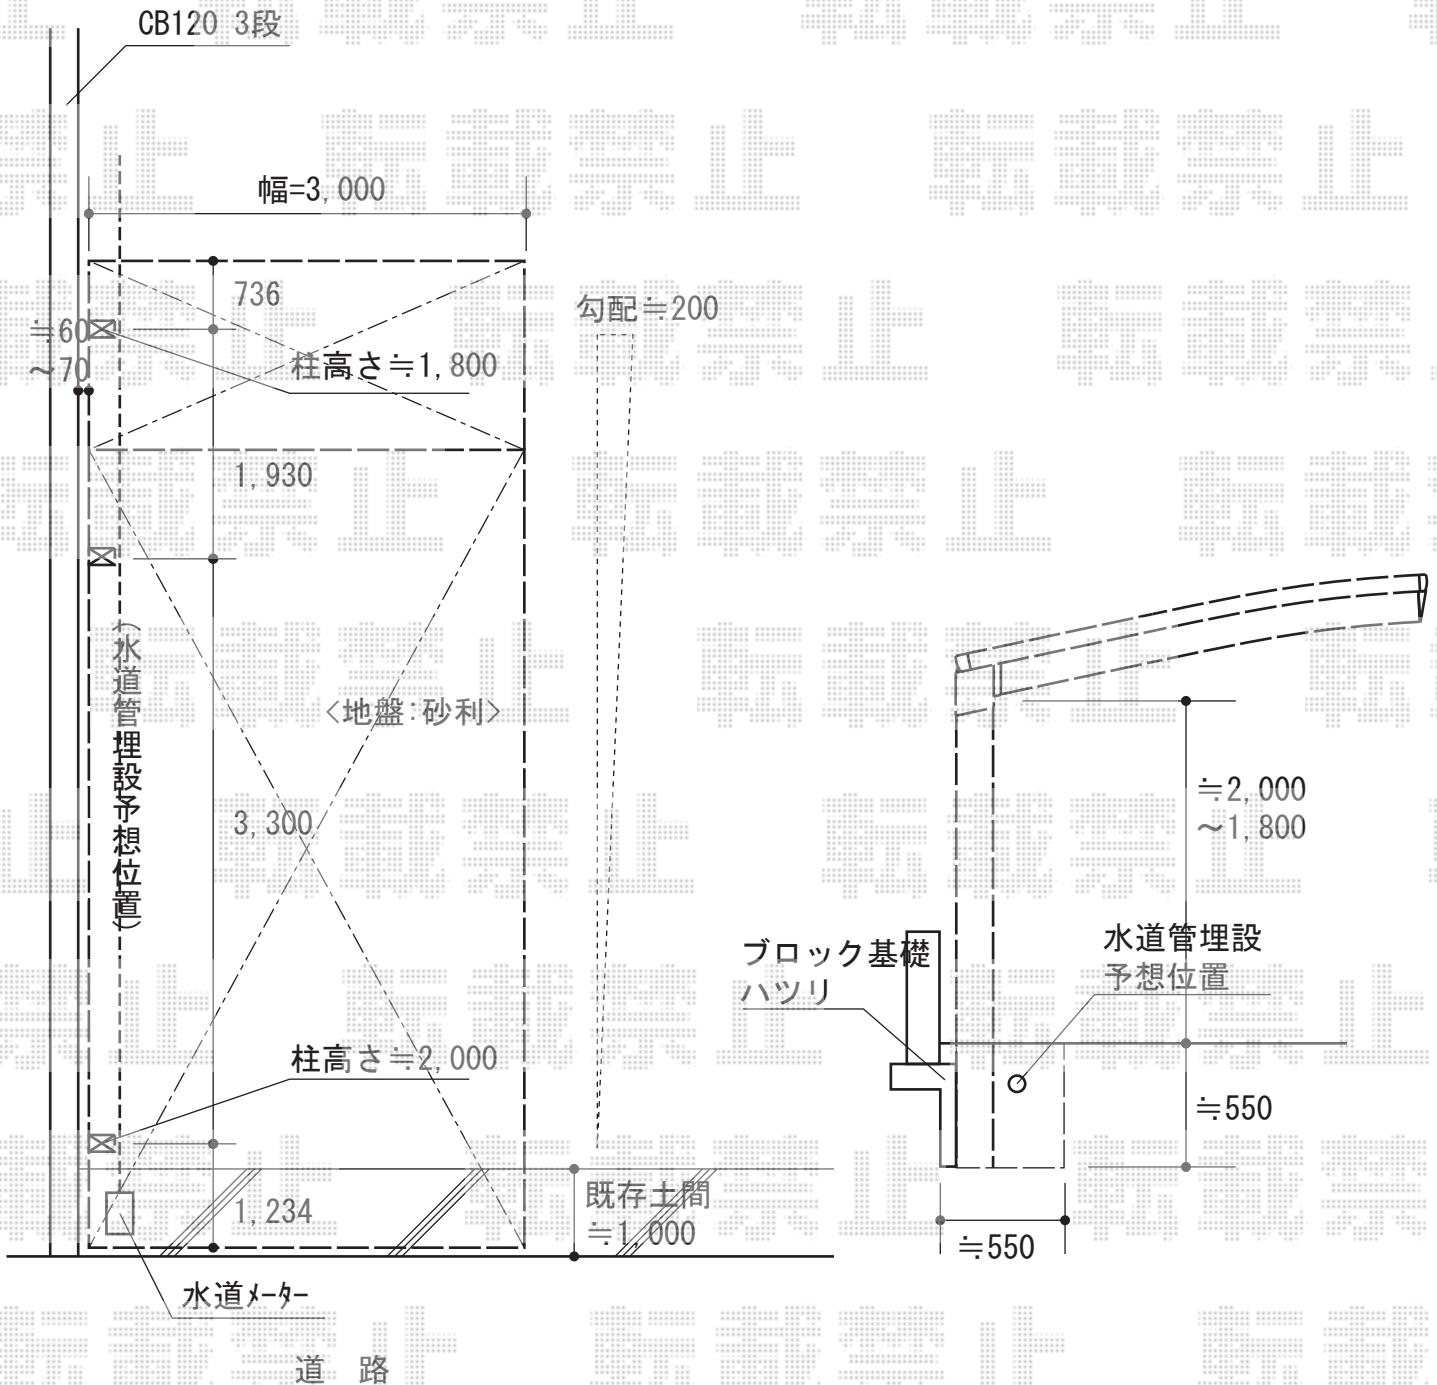

カーポート工事 施工概略図

YKK AP レイナポートグラン 延長 積雪~20cm対応
 幅= 3,000mm
 奥行= 7,200mm
 色: ホワイト
 屋根材: 熱線遮断ポリカーボネート(クリアマット)
 柱仕様: 標準柱仕様 (有効高 約2,000mm)

YKK AP レイナポートグラン 着脱式サポート
 標準・ハイルーフ兼用 (2本入り/1本入り)×1セット
 色: ホワイト

2015-8-295303	担当者	松本
---------------	-----	----