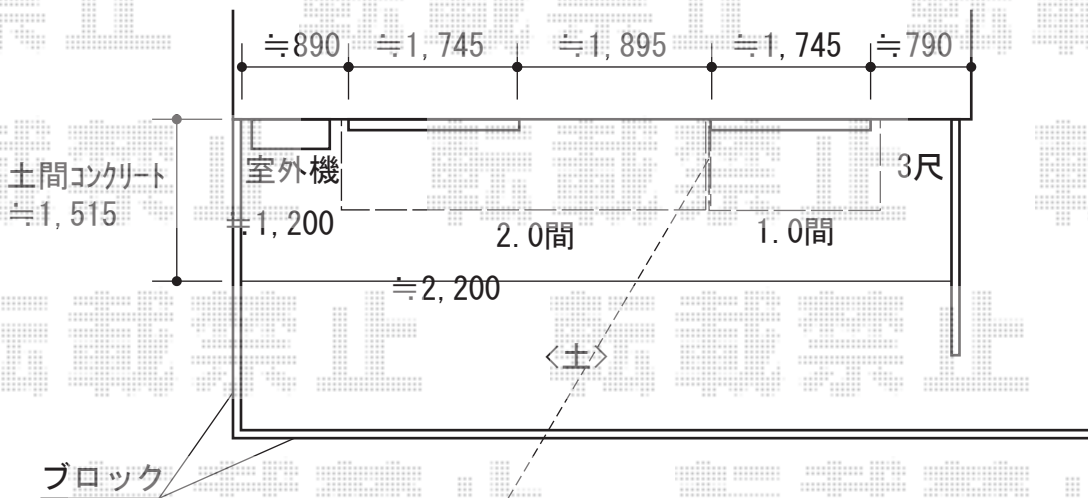

エクステリア工事 施工概略図

Value Select 【外観右】 マージウッドデッキ
 間口= 1.0間(1,851mm)
 出幅= 3尺(920mm)
 色: レッドウッド
 床板: 縦貼り
 束柱: Tタイプ(400~550mm) (色: カームブラック)

Value Select 【外観左】 マージウッドデッキ
 間口= 2.0間(3,651mm)
 出幅= 3尺(920mm)
 色: レッドウッド
 床板: 縦貼り
 束柱: Tタイプ(400~550mm) (色: カームブラック)

デッキ同士を近接させて設置致します。
 ※デッキとデッキの間にすき間があります

2015-8-295310

担当者

柘田