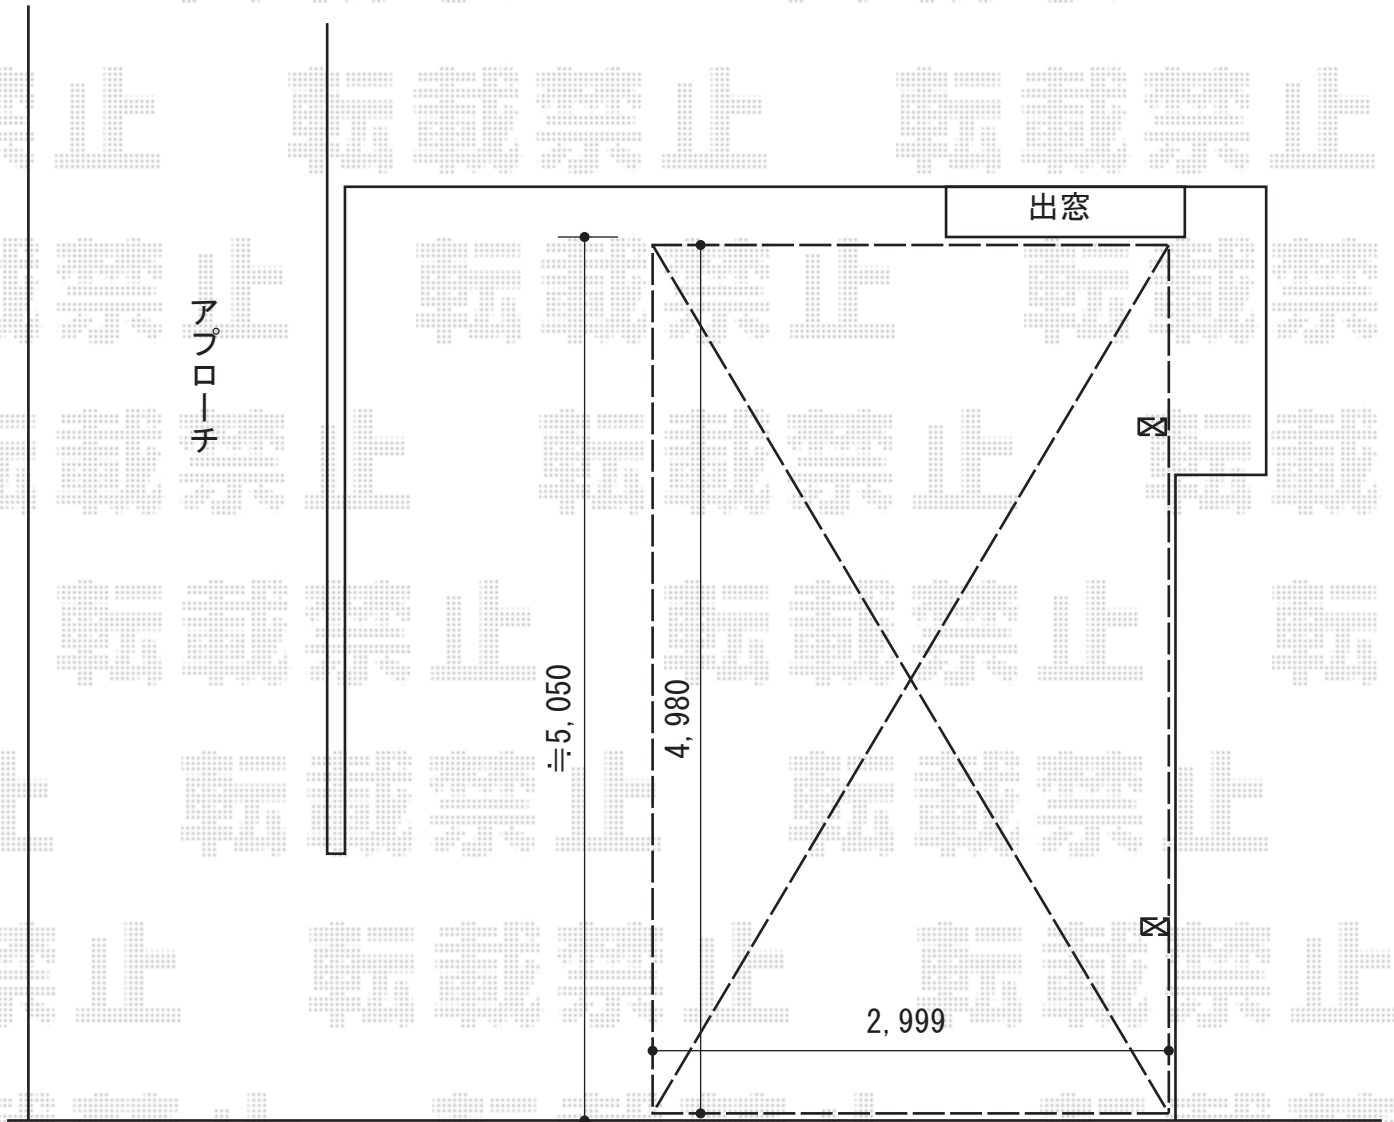

カーポート 施工概略図

LIXIL ネスカR (ラウンドスタイル) 積雪~20cm対応

幅= 2,999mm

奥行= 4,980mm

色 : オータムブラウン

屋根材 : ポリカーボネート【ポリカーボネート (クリアブラウン) 】

柱仕様 : 標準柱仕様 (有効高 約2,200mm)

2015-8-295321