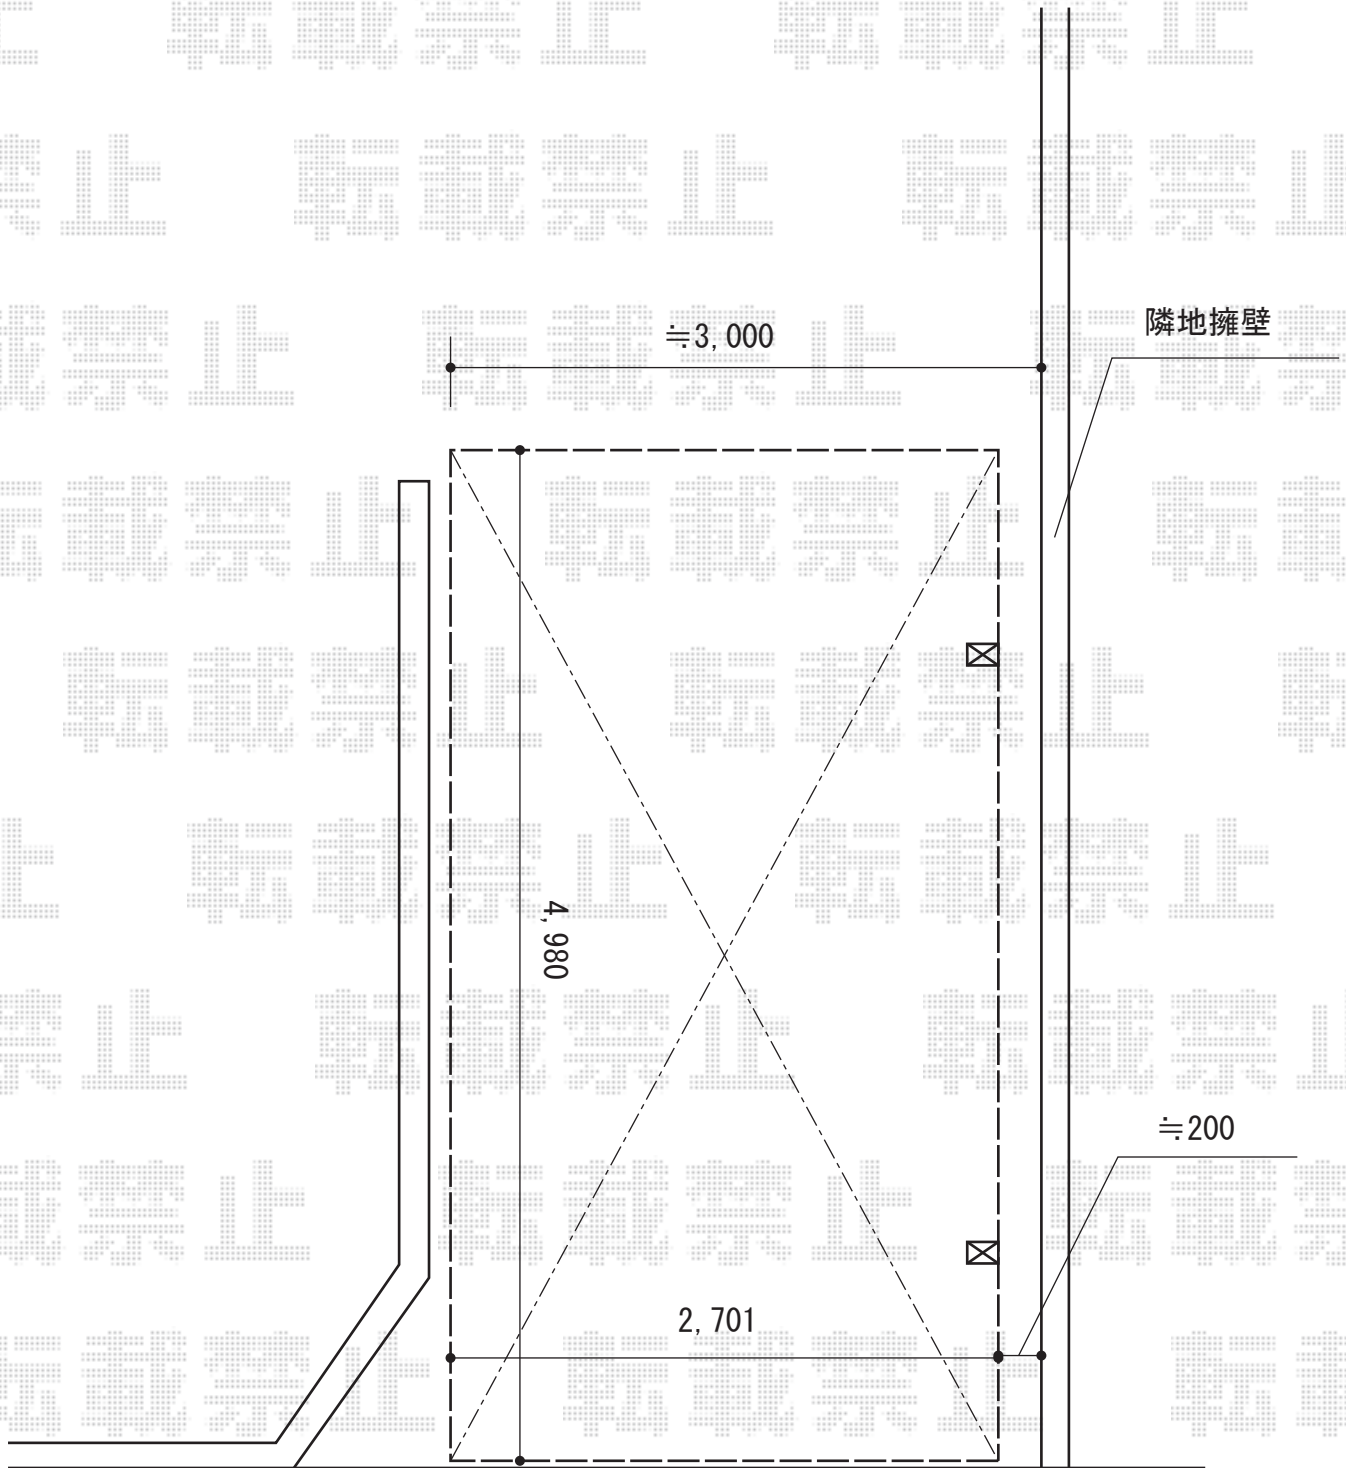

カーポート 施工概略図

LIXIL ネスカR (ラウンドスタイル) 積雪~20cm対応
幅= 2,701mm
奥行= 4,980mm
色 : オータムブラウン
屋根材 : ポリカーボネート (クリアブラウン)
柱仕様 : 標準柱仕様 (有効高 約2,200mm)

2015-8-295321

担当者

酒井