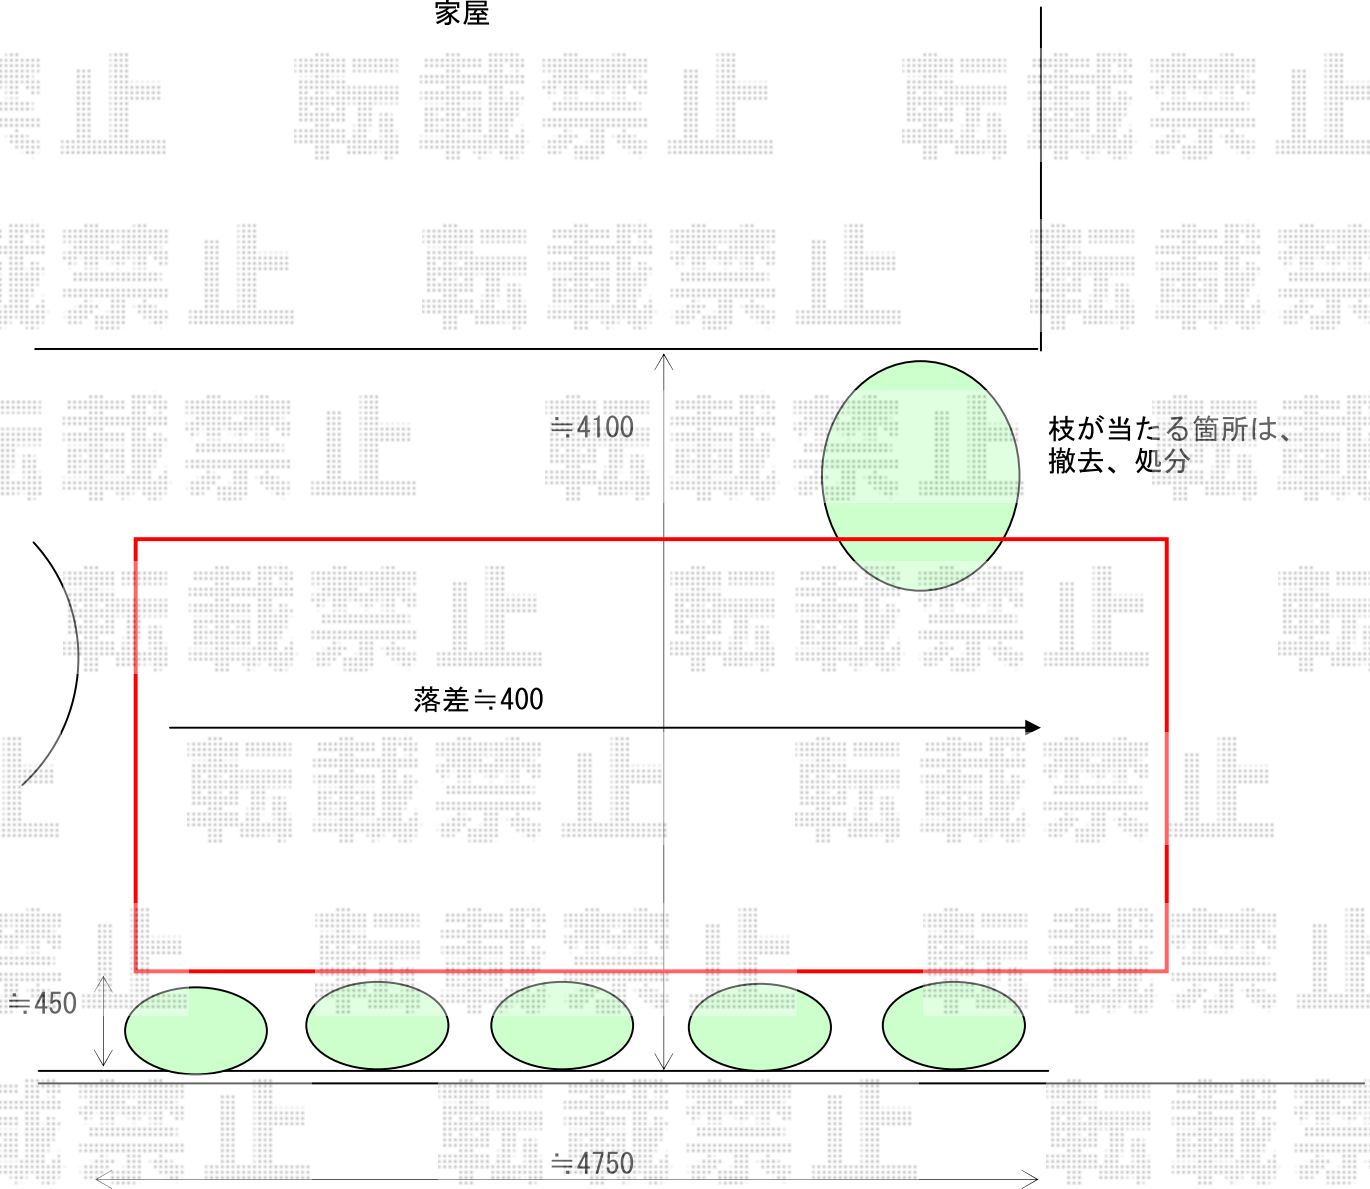

カーポート 施工概略図

LIXIL ネスカR (ラウンドスタイル) 積雪~20cm対応
幅= 2,701mm
奥行= 4,980mm
色: シャイングレー
屋根材: ポリカーボネート (クリアブルー)
柱仕様: ロング柱25仕様 (有効高 約2,500mm)

家屋

2015-8-295329

担当者

松本