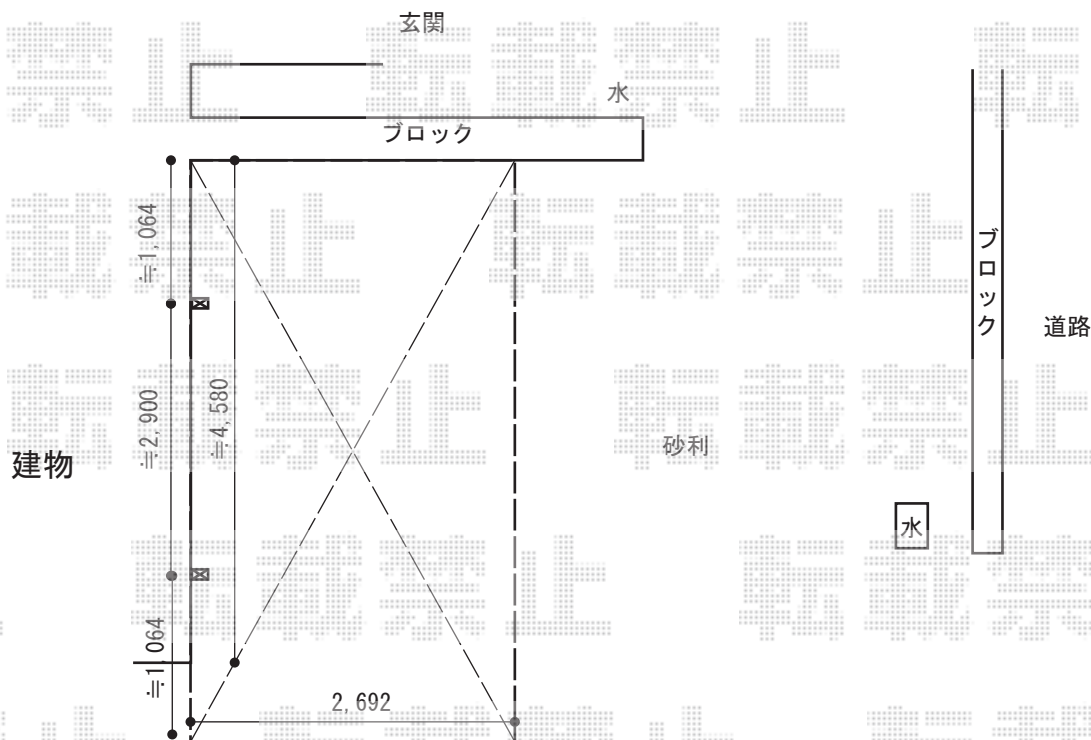

# カーポート工事 施工概略図

LIXIL フーゴF (フラットスタイル) 積雪~20cm対応

幅= 2,692mm

奥行= 5,028mm

色 : ナチュラルシルバー

屋根材 : 熱線吸収ポリカーボネート (ブルーマットS・すりガラス調)

柱仕様 : ロング柱25仕様 (有効高 約2,500mm)

2015-8-295360