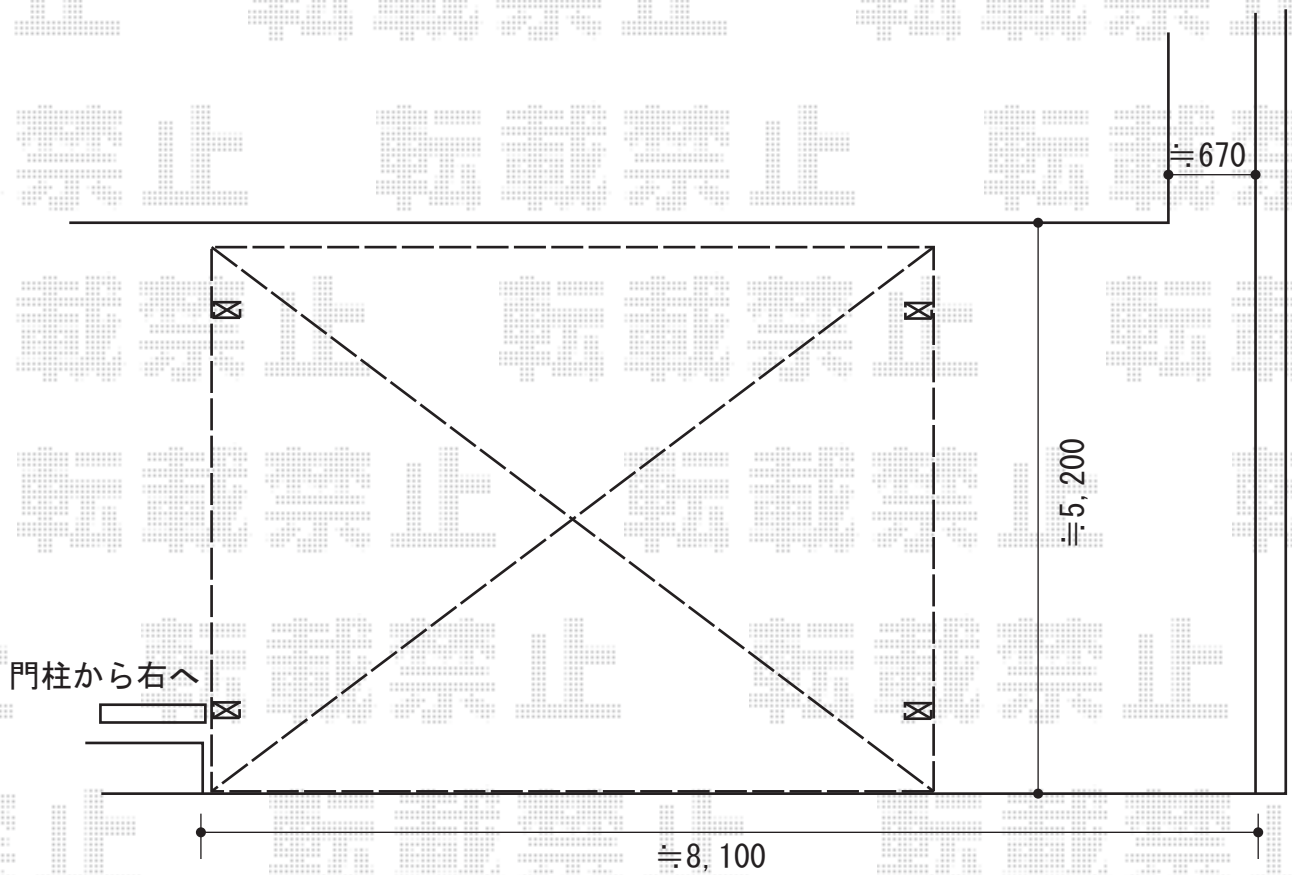

カーポート 施工概略図

LIXIL ネスカR (ラウンドスタイル) ワイド 積雪~20cm対応
幅= 5,442mm
奥行= 4,980mm
色: ナチュラルシルバー
屋根材: ガリレポリカ (クリアマット・すりガラス調)
柱仕様: ロング柱25仕様 (有効高 約2,500mm)

2015-8-295393

担当者

松本