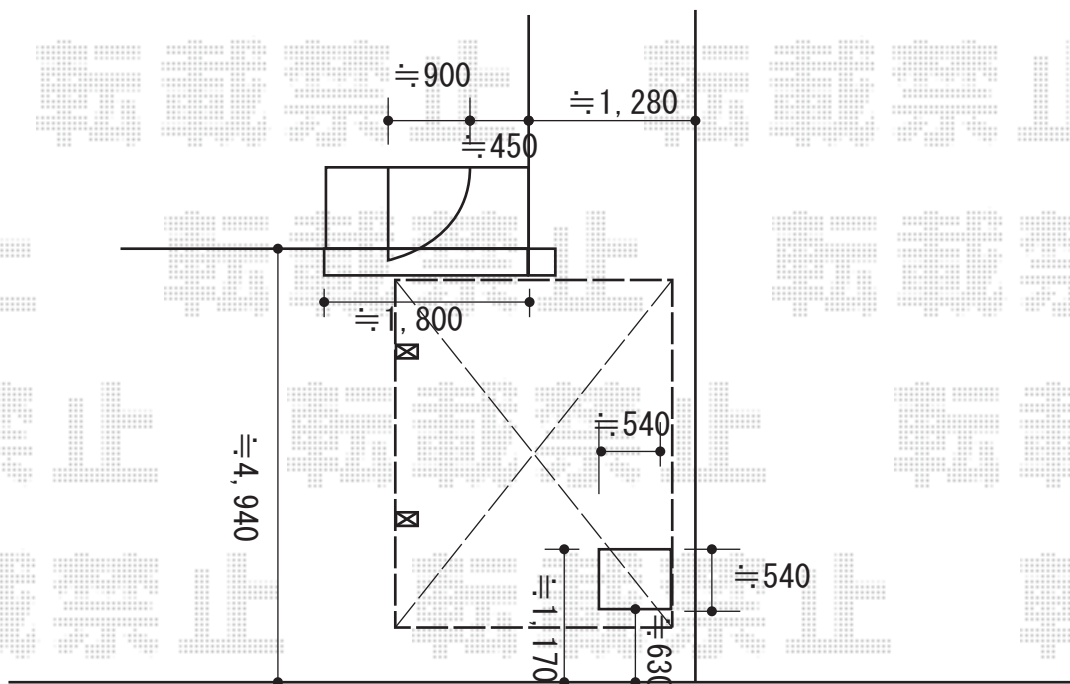

カーポート 施工概略図

YKK AP レイナポートグラン 積雪～20cm対応

幅= 3,000mm

奥行= 5,052mm

色： ホワイト

屋根材： 熱線遮断ポリカーボネート(クリアマット)

柱仕様： ハイルフ柱仕様(有効高 約2,355mm) ×1本/ハイロング柱仕様(有効高 約2,800mm) ×1本

※納まりはイメージです