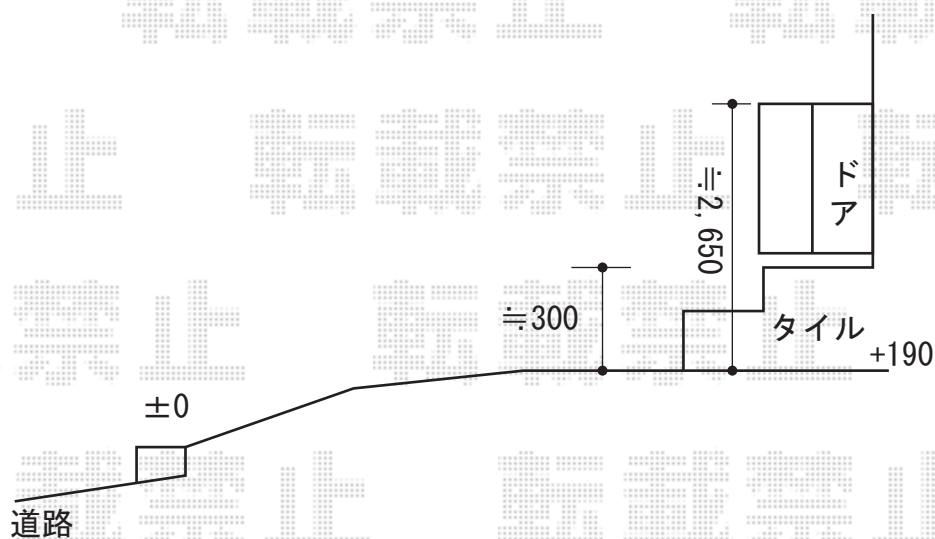

カーポート 施工概略図

YKK AP レイナポートグラン 積雪～20cm対応

幅= 3,000mm

奥行= 5,052mm

色： ホワイト

屋根材： 熱線遮断ポリカーボネート(クリアマット)

柱仕様： ハイルフ柱仕様(有効高 約2,355mm) ×1本/ハイロング柱仕様(有効高 約2,800mm) ×1本

※納まりはイメージです