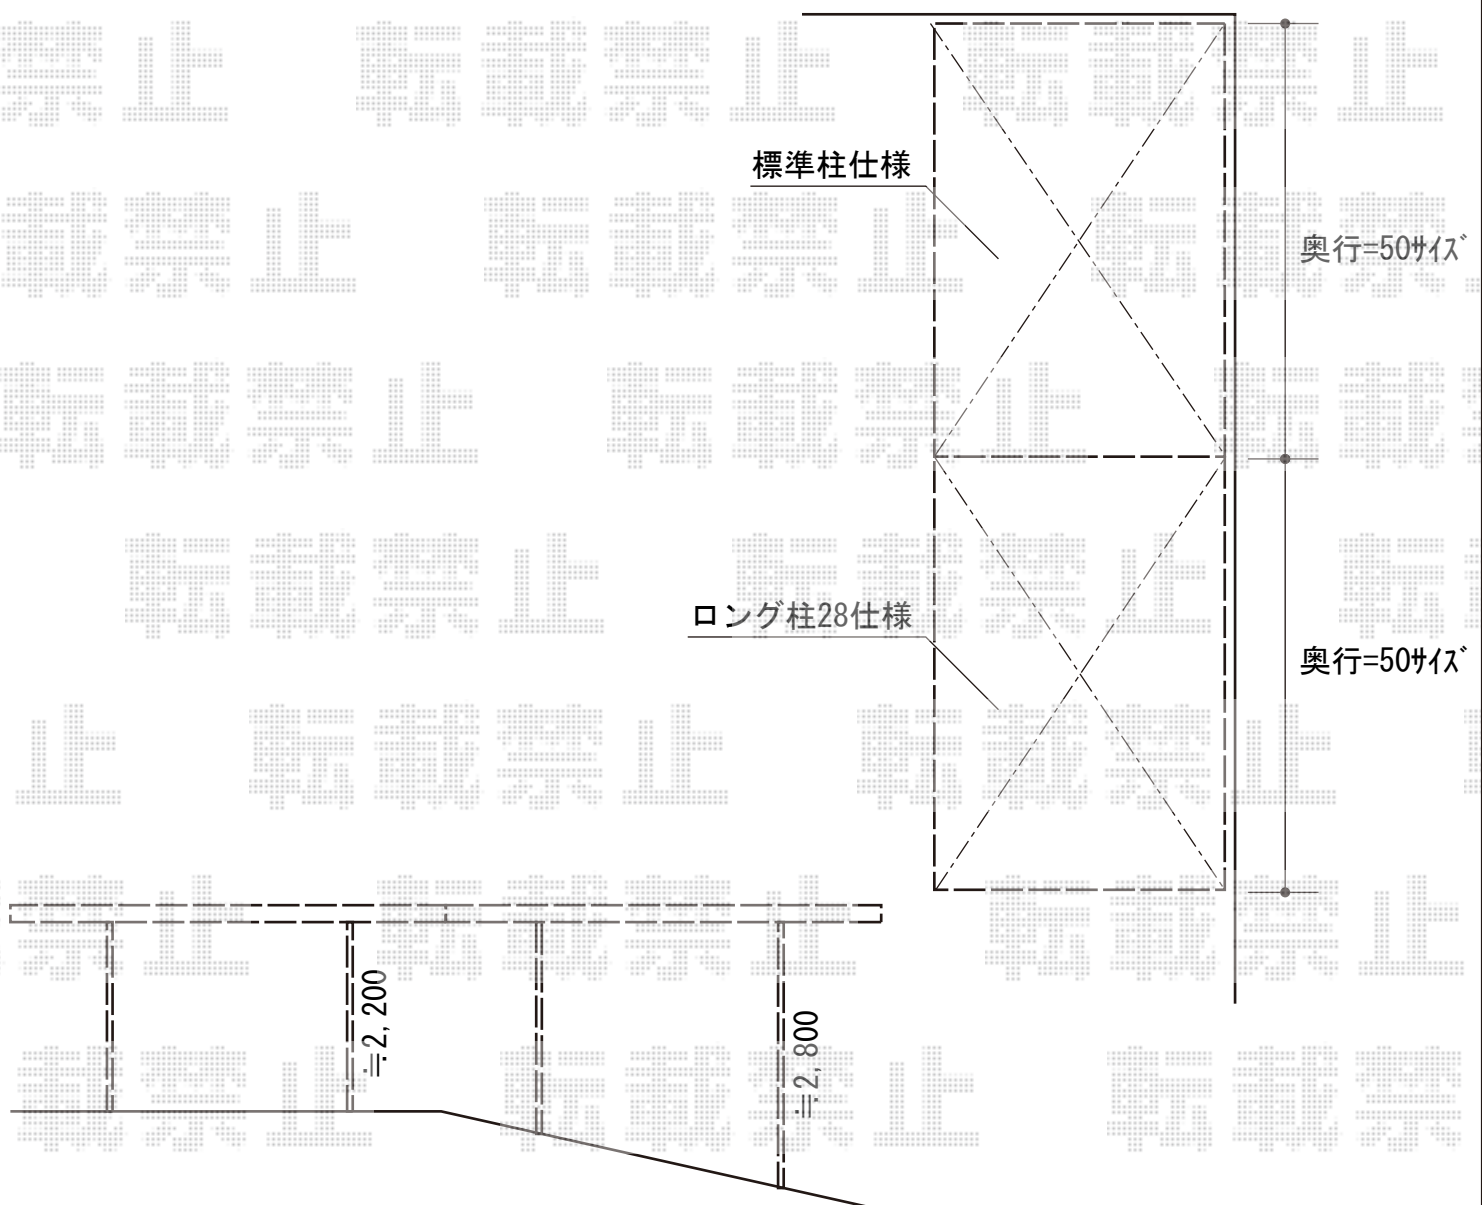

カーポート工事 施工概略図

LIXIL ネスカR (ラウンドスタイル) ワイド 縦連棟 積雪~20cm対応

幅= 3,624mm

奥行= 9,922mm

色 : ナチュラルシルバー

屋根材 : 熱線吸収ポリカーボネート (クリアマットS・すりガラス調)

柱仕様 : ロング柱28仕様 (有効高 約2,800mm) × 4本 標準柱仕様 (有効高 約2,200mm) × 4本

2015-8-295475

担当者

松本