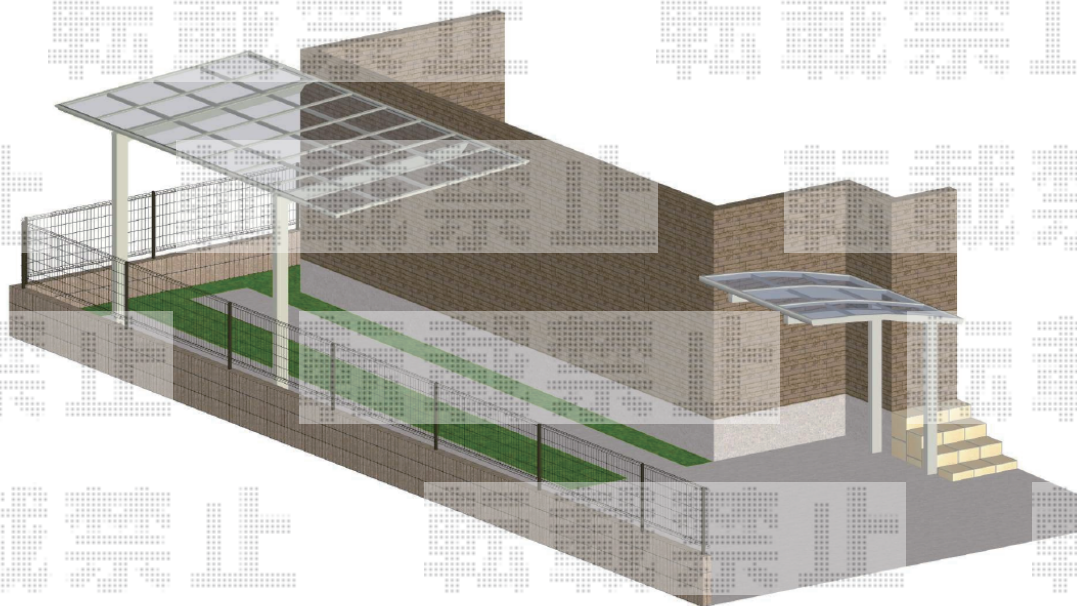

サイクルポート 施工概略図

YKK AP レイナポートグランミニ 積雪～20cm対応
 幅= 2,100mm
 奥行= 2,188mm
 色： プラチナステン
 屋根材： ポリカーボネート（アースブルー）
 柱仕様： ハイルフ柱仕様（有効高 約2,350mm）

★本お見積りにカーポートは含まれておりません。

2015-8-295477

担当者

酒井