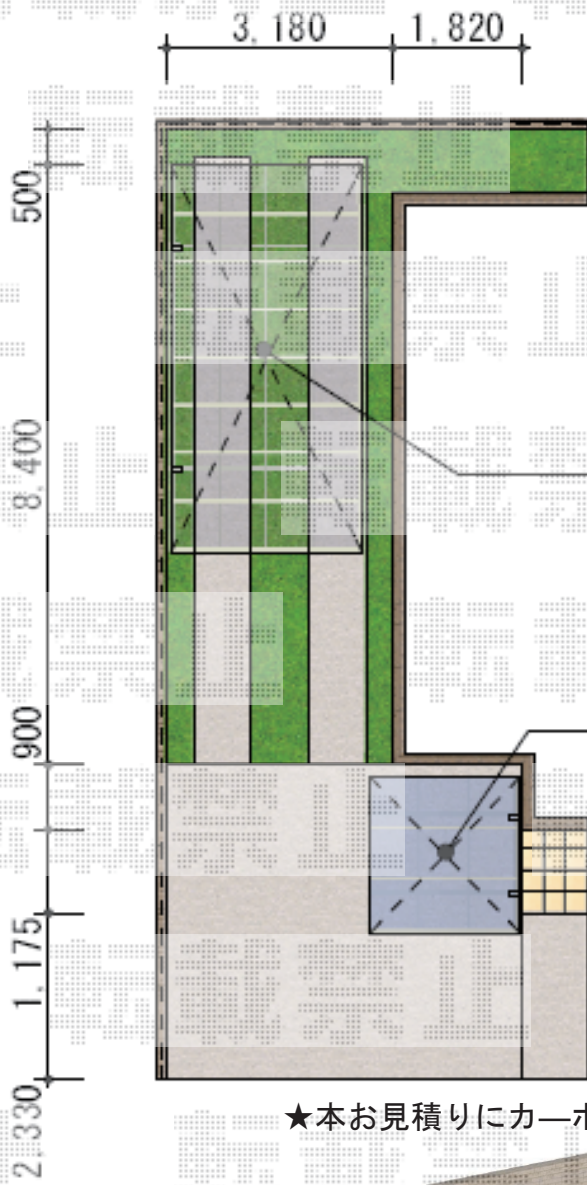

サイクルポート 施工概略図

YKK AP レイナポートグランミニ 積雪～20cm対応
 幅= 2,100mm
 奥行= 2,188mm
 色： プラチナステン
 屋根材： ポリカーボネート（アースブルー）
 柱仕様： ハイルフ柱仕様（有効高 約2,350mm）

★本お見積りにカーポートは含まれておりません。

2015-8-295477

担当者

酒井