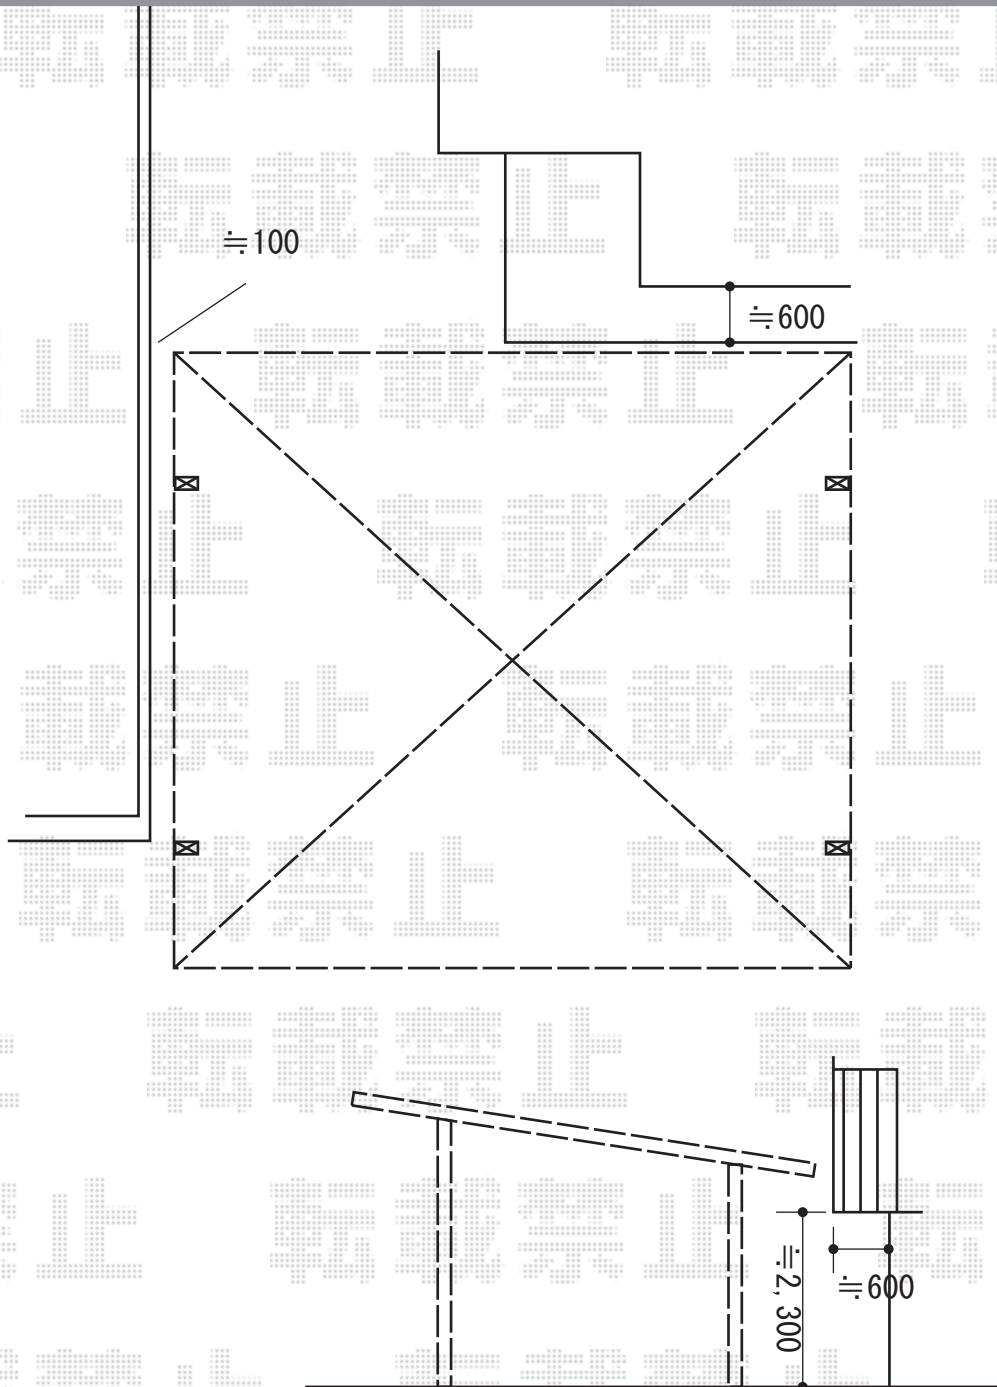

カーポート 施工概略図

LIXIL(トステム) テリオスポーツIII 1500 3台用 角柱4本仕様 積雪~50cm対応  
幅= 7,884mm  
奥行= 5,453mm  
色: シャイングレー  
屋根材: スチール折板(ペフ無/t=0.6) ※価格別途  
柱仕様: 標準柱仕様(有効高 約2,300mm)  
横材: 無し

2015-8-295494

担当者

邑智