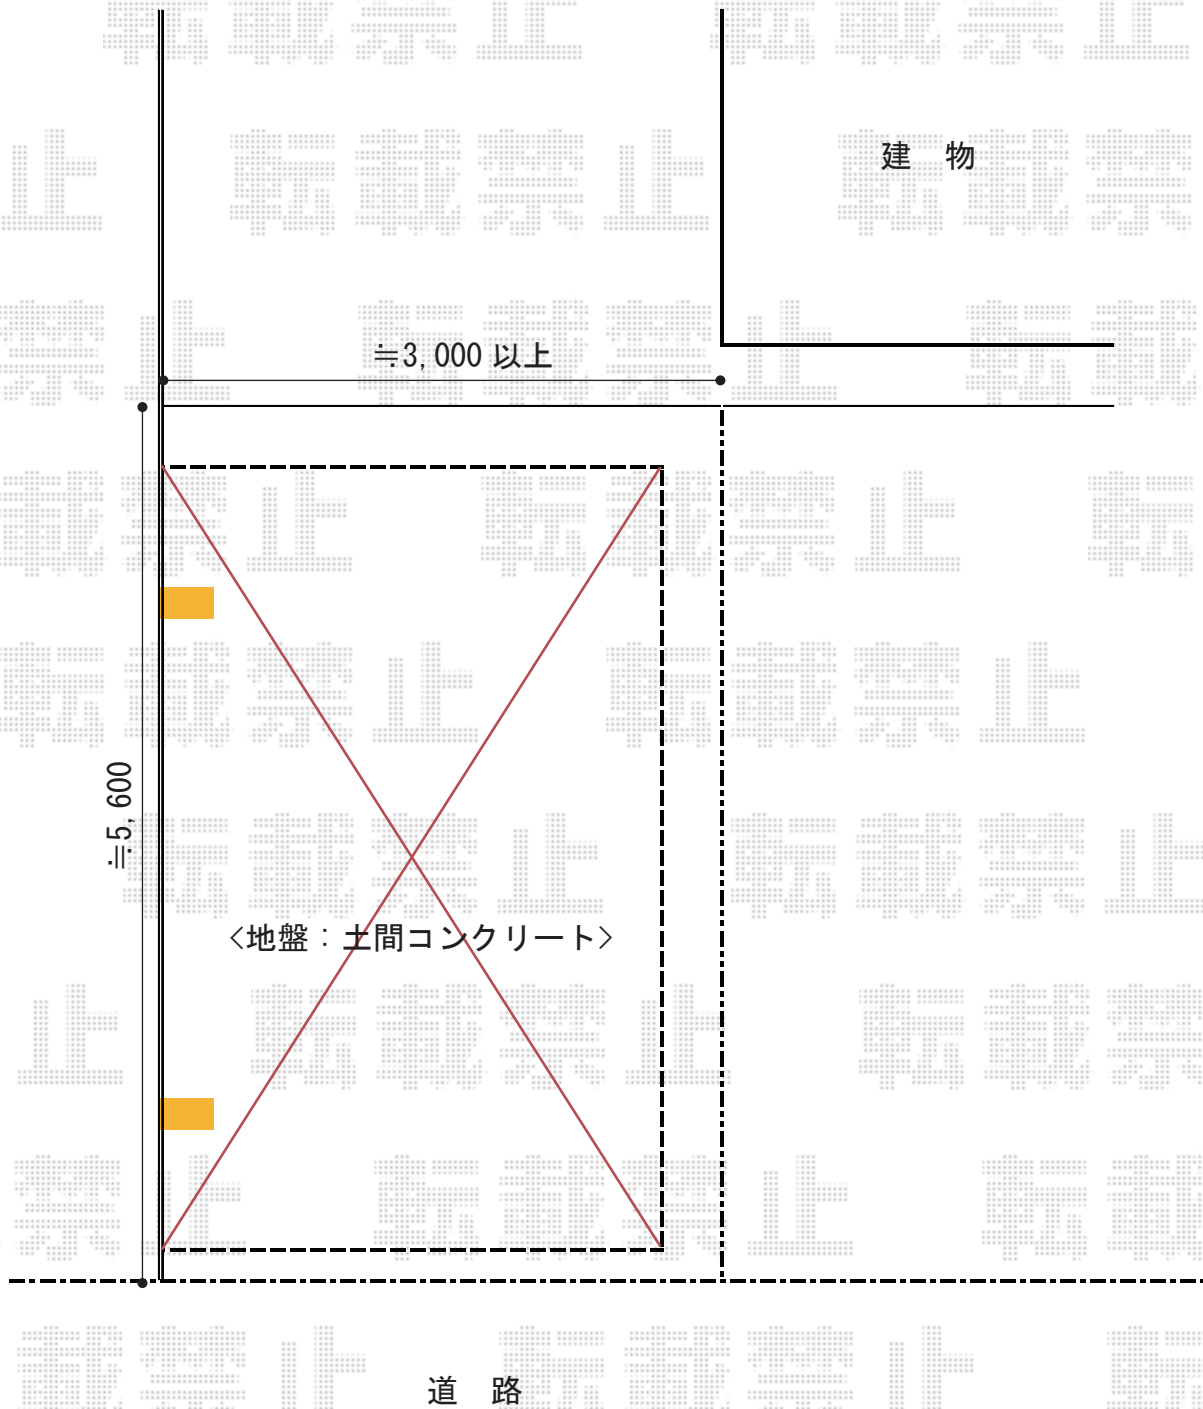

カーポート 施工概略図

YKK AP レイナポートグラン 積雪～20cm対応
幅= 2,700mm
奥行= 5,400mm
色： プラチナステン
屋根材： 熱線遮断ポリカーボネート（アースブルーマット調）
柱仕様： ハイルフ柱仕様（有効高 約2,350mm）

※こちらは、奥行=5,052mmの施工概略図となります

2015-8-295507

担当者

酒井

エクスショップ

現場状況や作図制限により概略図の内容と多少の違いが生じることがございます。
施工時は、現場優先とさせて頂きたく思いますので、お立会い頂き、最終のご指示のほど、何卒、宜しくお願い致します。
全ての著作権はエクスショップに帰属します。当社とのお取引目的以外の使用・複製・転載は如何なる場合も禁止しております。