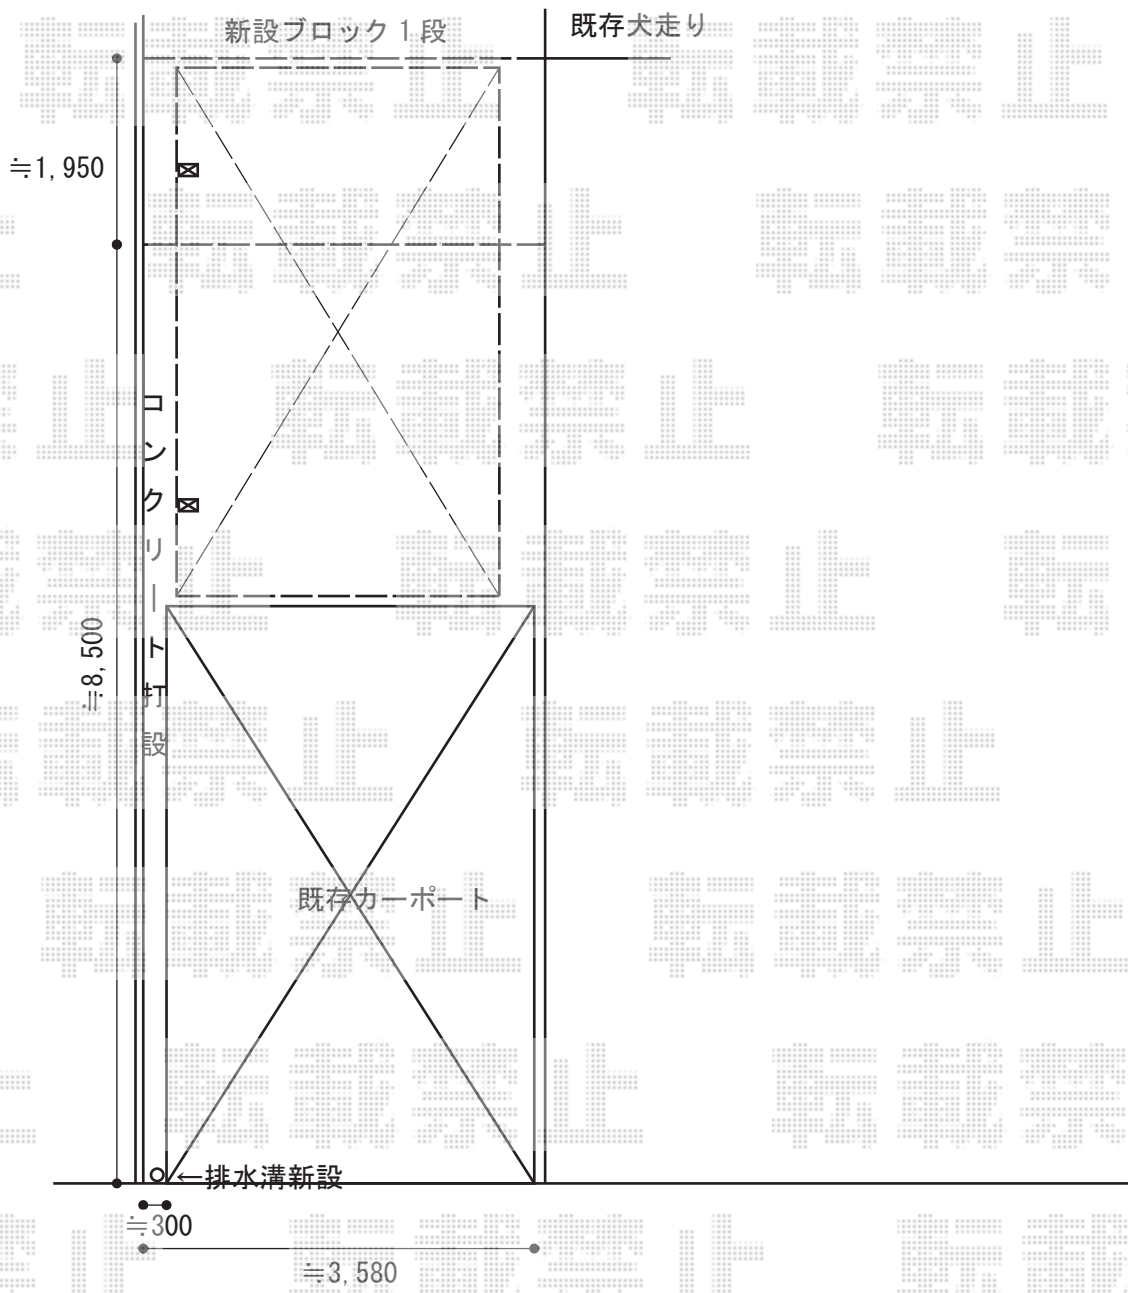

カーポート 施工概略図

Value Select プレシオスポート 積雪~20cm対応
幅= 2,700mm
奥行= 5,052mm
色 : グレースブラウン
屋根材 : ポリカーボネート (スカイブルー)
柱仕様 : ハイルフ柱仕様 (有効高 約2,250mm)

※納まりはイメージです

2015-8-295533)

担当者

酒井

エクスショップ

現場状況や作図制限により概略図の内容と多少の違いが生じることがございます。
施工時は、現場優先とさせて頂きたく思いますので、お立会い頂き、最終のご指示のほど、何卒、宜しくお願い致します。
全ての著作権はエクスショップに帰属します。当社とのお取引目的以外の使用・複製・転載は如何なる場合も禁止しております。