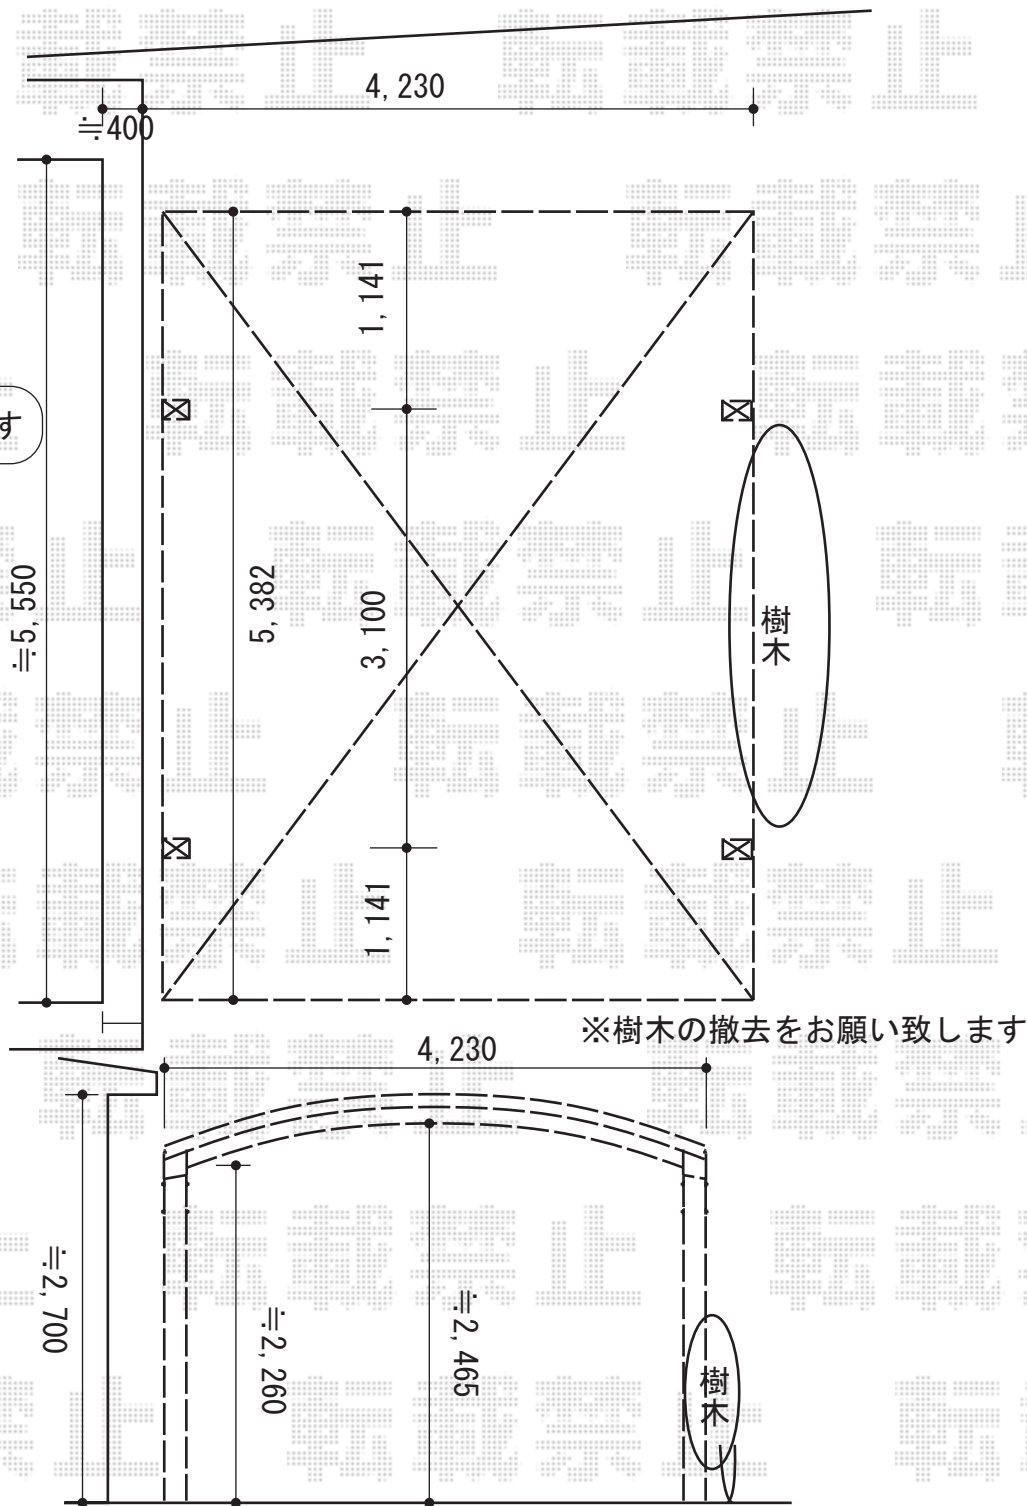

カーポート 施工概略図

LIXIL ネスカR (ラウンドスタイル) ワイド 積雪~20cm対応  
 幅= 4,230mm  
 奥行= 5,382mm  
 色: シャイングレー  
 屋根材: 熱線吸収ポリカーボネート (クリアマットS・すりガラス調)  
 柱仕様: 標準柱仕様 (有効高 約2,200mm)

基礎は300角となります

※納まりはイメージです

2015-8-295559	担当者	酒井
---------------	-----	----