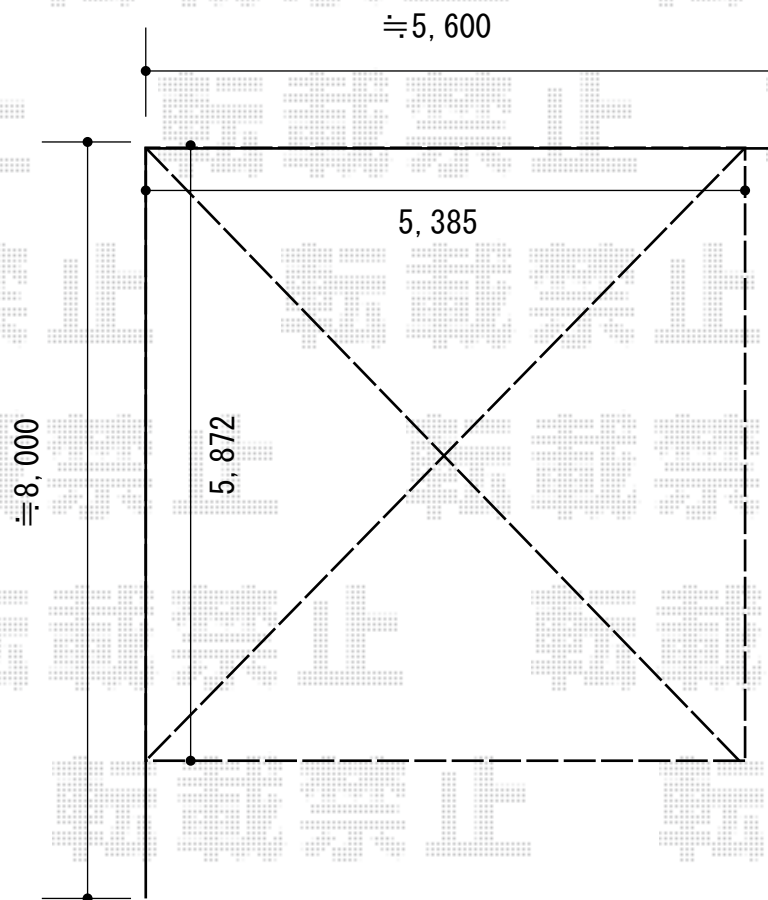

カーポート 施工概略図

三協アルミ ダブルフェース 側面支持タイプ 積雪~20cm対応
幅= 5,385mm
奥行= 5,872mm
色： サンシルバー
屋根材： 熱線遮断ポリカーボネート（ブルースモーク）
柱仕様： ロング柱仕様（2,400mm）

2015-8-295566

担当者

赤松

エクスショップ

現場状況や作図制限により概略図の内容と多少の違いが生じることがございます。
施工時は、現場優先とさせて頂きたく思いますので、お立会い頂き、最終のご指示のほど、何卒、宜しくお願い致します。
全ての著作権はエクスショップに帰属します。当社とのお取引目的以外の使用・複製・転載は如何なる場合も禁止しております。