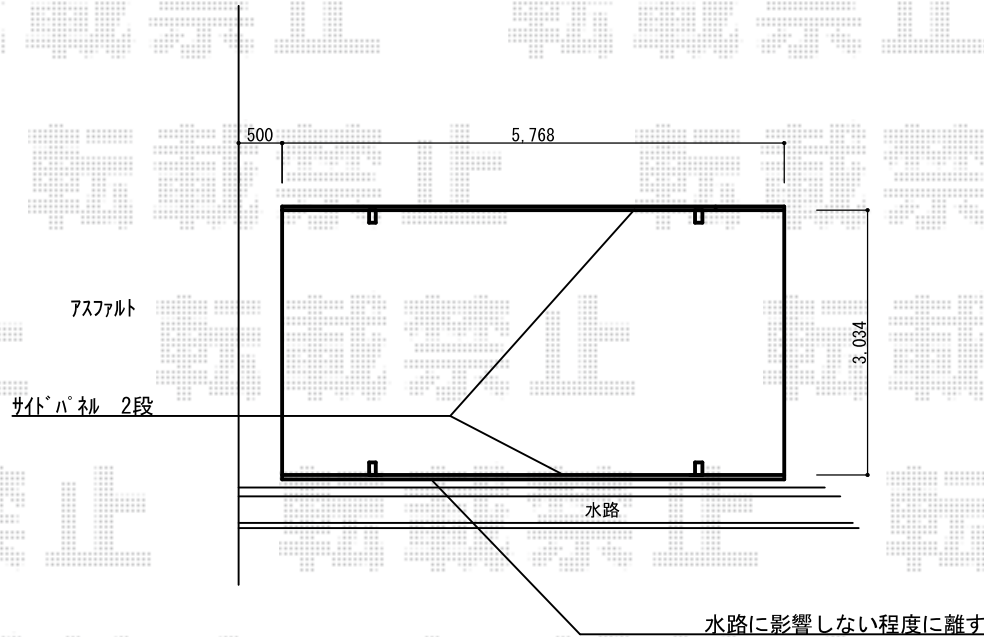

カーポート 施工概略図

YKK AP レイナワンポートグラン 積雪~20cm対応

幅= 3,034mm

奥行= 5,768mm

色: ブラウン

屋根材: 熱線遮断ポリカーボネート (アースブルーマット調)

柱仕様: ハイルフ柱仕様 (有効高 約2,300mm)

YKK AP 【両側】レイナワンポートグラン サイドパネル

奥行サイズ: 長さ57用

高さ: 2段 *H=1873

色: ブラウン

パネル材: 熱線遮断ポリカーボネート (アースブルーマット調)

柱仕様: ハイルフ柱仕様/間柱各1本ずつ

YKK AP レイナワンポートグラン 屋根ふき材補強部品 1セット

YKK AP レイナワンポートグラン 柱カバー(小) 2枚入り×1セット