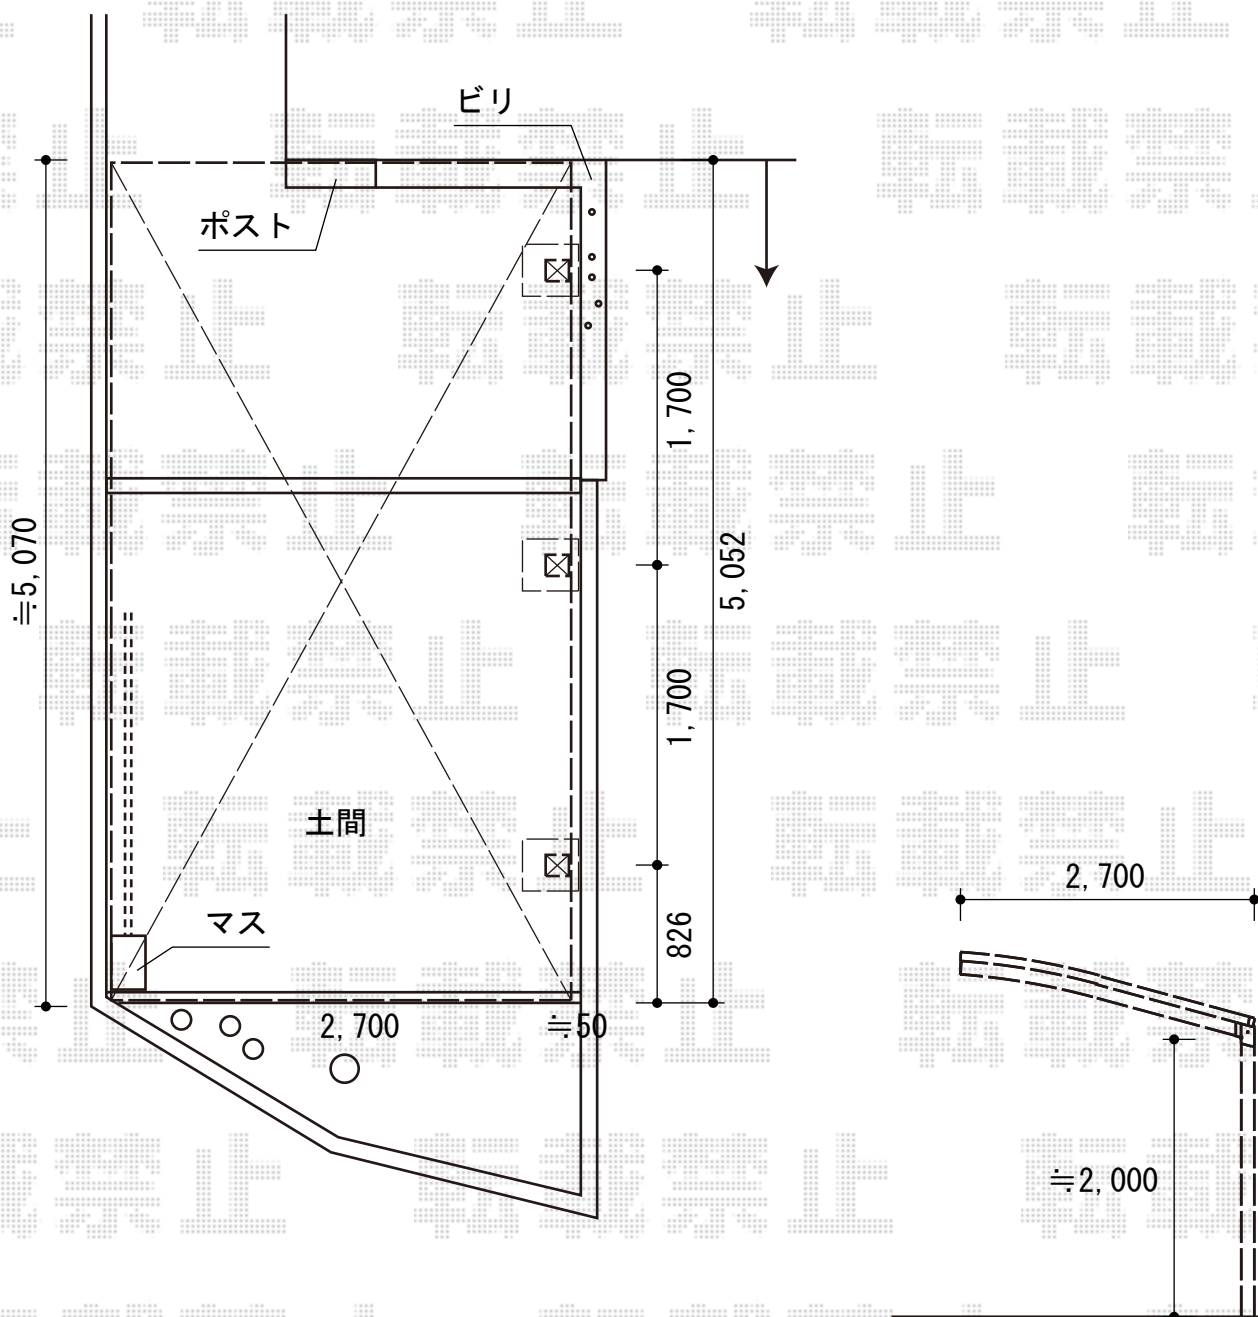

レイナポートグラン50 積雪～50cm対応 施工概略図

YKK AP レイナポートグラン50 積雪～50cm対応  
 幅= 2,700mm  
 奥行= 5,052mm  
 色：プラチナステン  
 屋根材：熱線遮断ポリカーボネート(クリアマット)  
 柱仕様：標準柱仕様(有効高 約2,000mm)

2015-8-295618

担当者

酒井