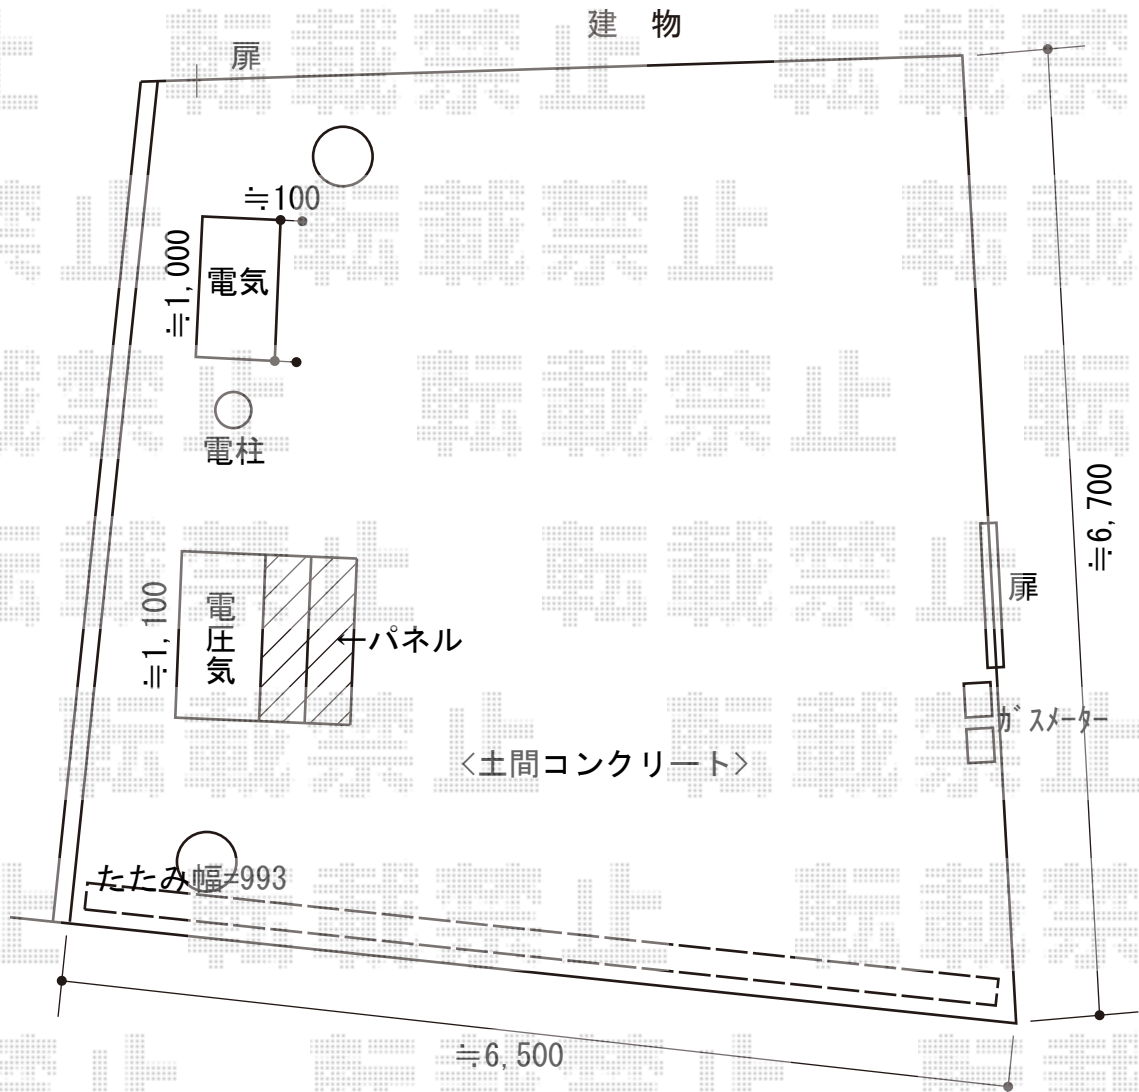

カーゲート 施工概略図

三協アルミ エクモアHH ガイドレールタイプ 片開き 形材仕様 65S
 開口幅= 6,489mm
 全幅= 6,569mm
 たたみ幅= 993mm
 高さ= 1,410mm
 色： ダークブロンズ
 キャスター数： 5箇所
 落棒数： 5本

2015-8-295619

担当者

伊野