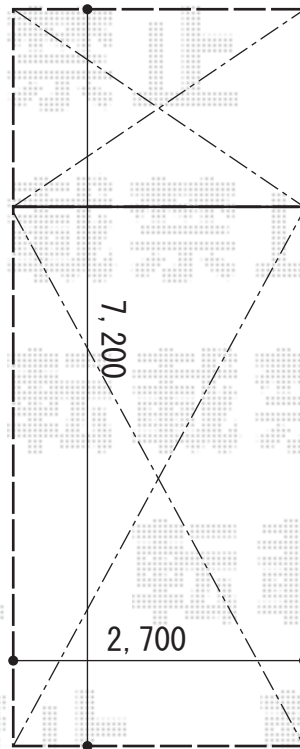

カーポート 施工概略図

YKK AP レイナポートグラン 延長 積雪～20cm対応
幅= 2,700mm
奥行= 7,200mm
色： ホワイト
屋根材： ポリカーボネート（アースブルー）
柱仕様： 標準柱仕様（有効高 約2,000mm）

2015-8-295629

担当者

赤松