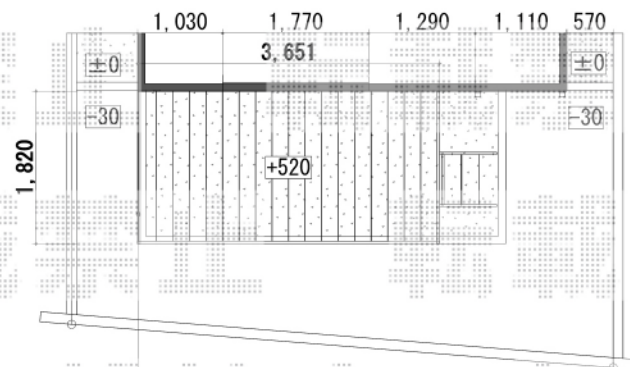

ウッドデッキ 施工概略図

Value Select マージウッドデッキ
間口= 2.0間(3,651mm)
出幅= 6尺(1,820mm)
色： レッドウッド
床板： 縦貼り
幕板： 標準幕板
束柱： Tタイプ(400~550mm)(色： カームブラック)

Value Select ステップ Sタイプ(2段)
色： レッドウッド

バリューセレクト/マージウッドデッキ・2間×6尺・Tタイプ
ステップ2段(Sタイプ)
デッキ&ステップ下：見切りピシコ敷き(さび)
ピリ砂利(防草シート)敷き(※土鋤取り無し)