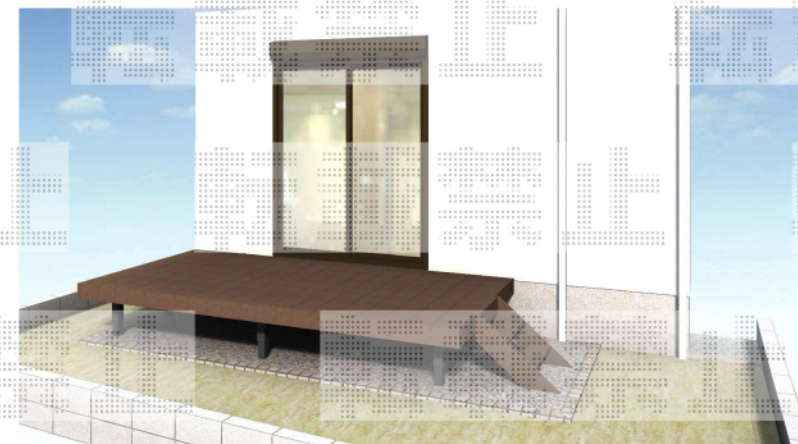

ウッドデッキ 施工概略図

Value Select マージウッドデッキ
間口= 2.0間(3,651mm)
出幅= 6尺(1,820mm)
色： レッドウッド
床板： 縦貼り
幕板： 標準幕板
束柱： Tタイプ(400~550mm)(色： カームブラック)

Value Select ステップ Sタイプ(2段)
色： レッドウッド

バリューセレクト/マージウッドデッキ・2間×6尺・Tタイプ
ステップ2段(Sタイプ)
デッキ&ステップ下：見切りピシコ敷き(さび)
ピリ砂利(防草シート)敷き(※土鋤取り無し)