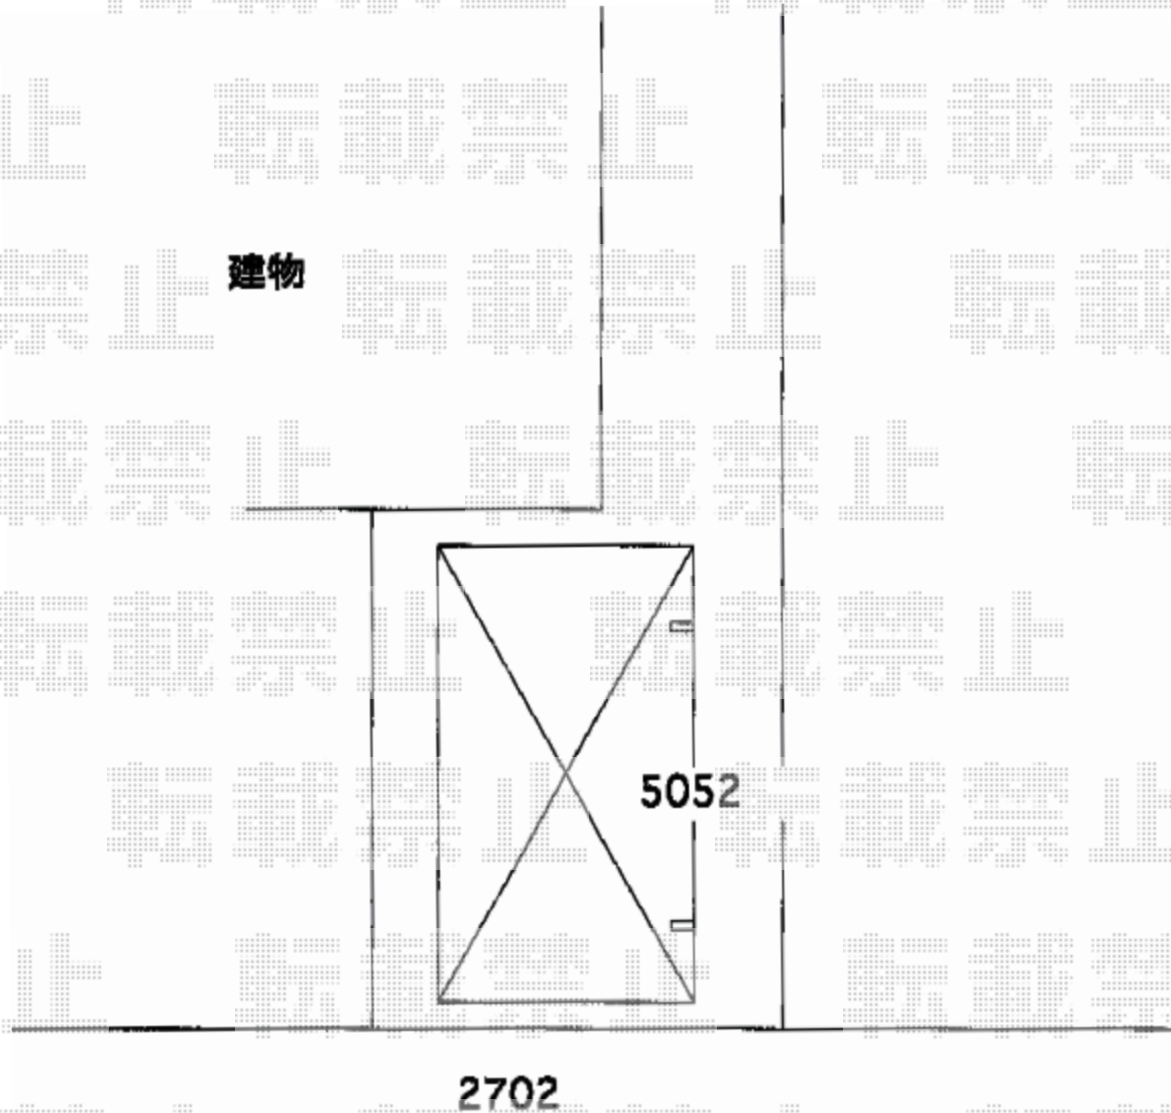

カーポート 施工概略図

Value Select プレシオスポート アルファ 積雪～20cm対応
幅= 2,702mm
奥行= 5,052mm
色： チャコールブラック
屋根材： ポリカーボネート（ガラスマット）
柱仕様： ハイルフ柱仕様（有効高 約2,250mm）

2015-8-295646

担当者

赤松