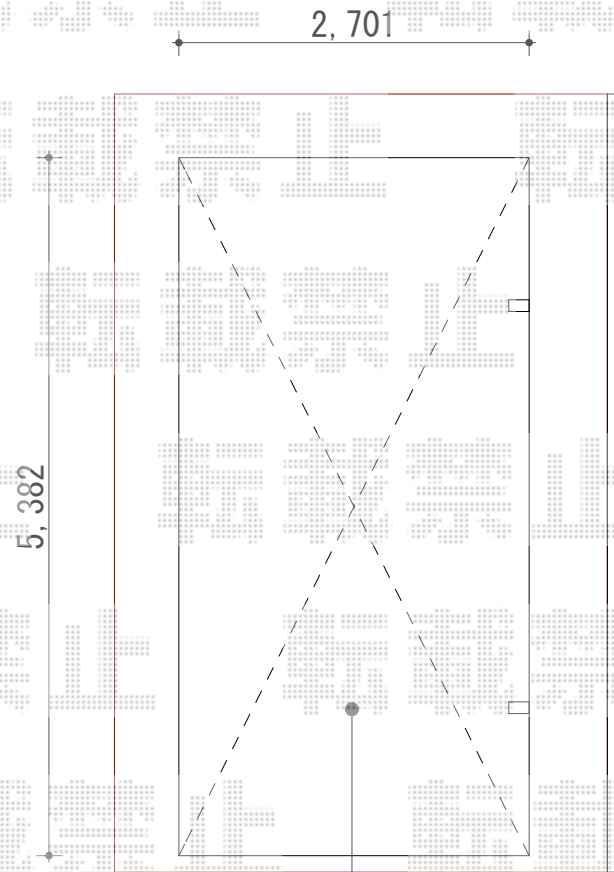

カーポート 施工概略図

LIXIL ネスカR (ラウンドスタイル) 積雪~20cm対応

幅= 2,701mm

奥行= 5,382mm

色: オータムブラウン

屋根材: 熱線吸収ポリカーボネート (ブルーマットS・すりガラス調)

柱仕様: 標準柱仕様 (有効高 約2,200mm)

新設カーポート

2015-8-295651

担当者

松本

エクスショップ

現場状況や作図制限により概略図の内容と多少の違いが生じることがございます。
施工時は、現場優先とさせて頂きたく思いますので、お立会い頂き、最終のご指示のほど、何卒、宜しくお願い致します。
全ての著作権はエクスショップに帰属します。当社とのお取引目的以外の使用・複製・転載は如何なる場合も禁止しております。