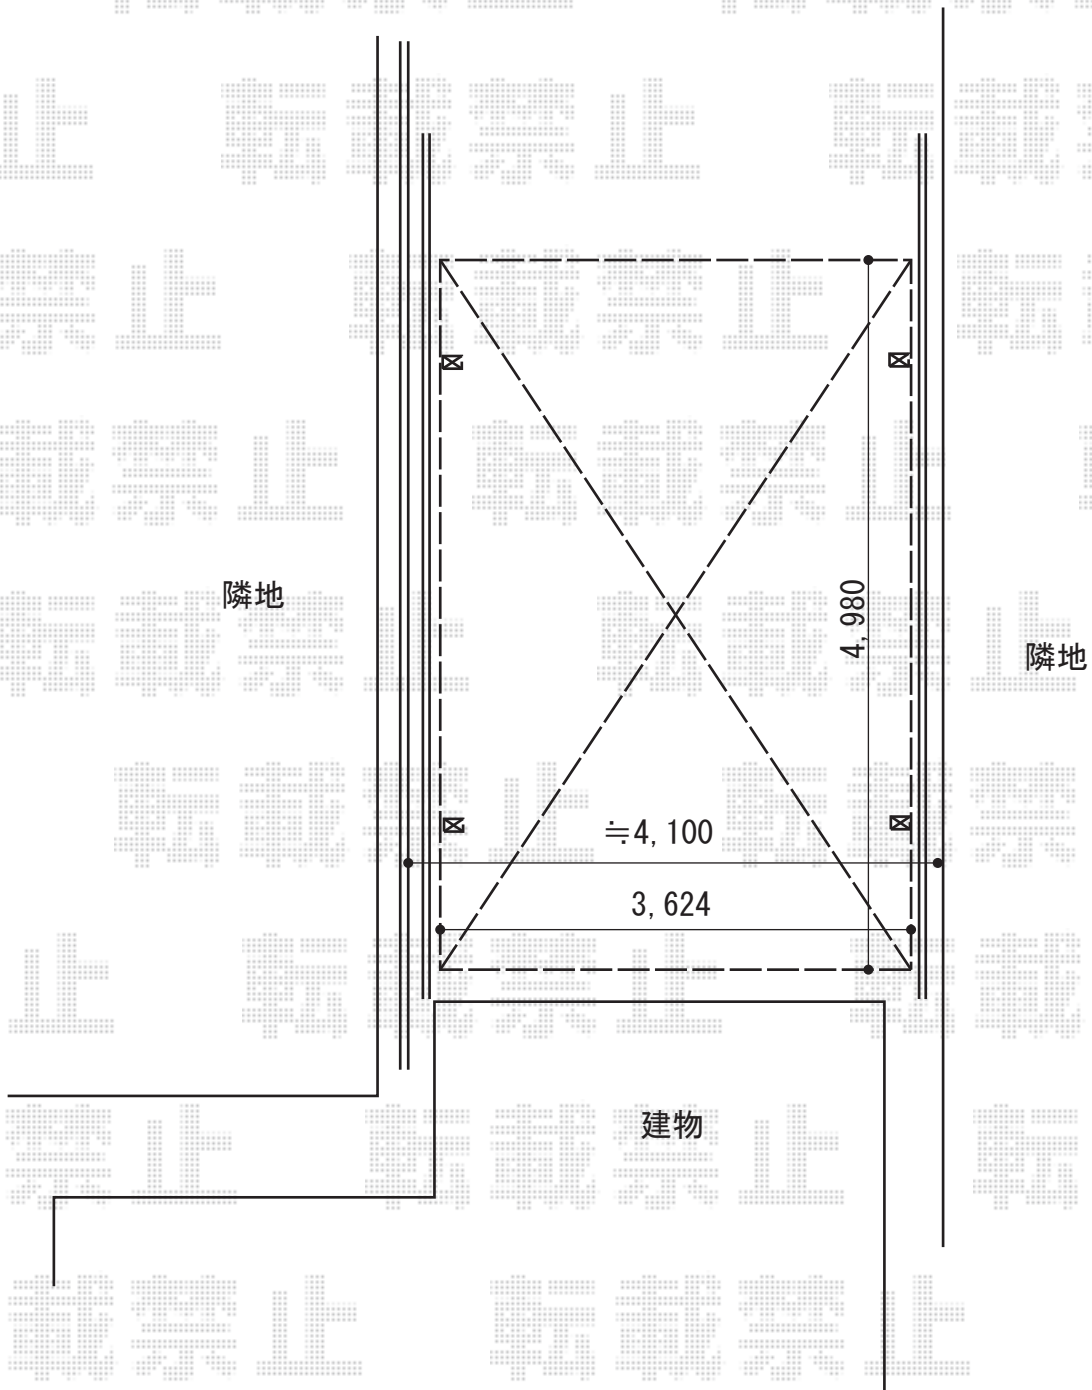

カーポート 施工概略図

LIXIL ネスカR (ラウンドスタイル) ワイド 積雪~20cm対応
幅= 3,624mm
奥行= 4,980mm
色 : シャイングレー
屋根材 : ポリカーボネート (クリアブルー)
柱仕様 : 標準柱仕様 (有効高 約2,200mm)

2015-8-295678

担当者

赤松