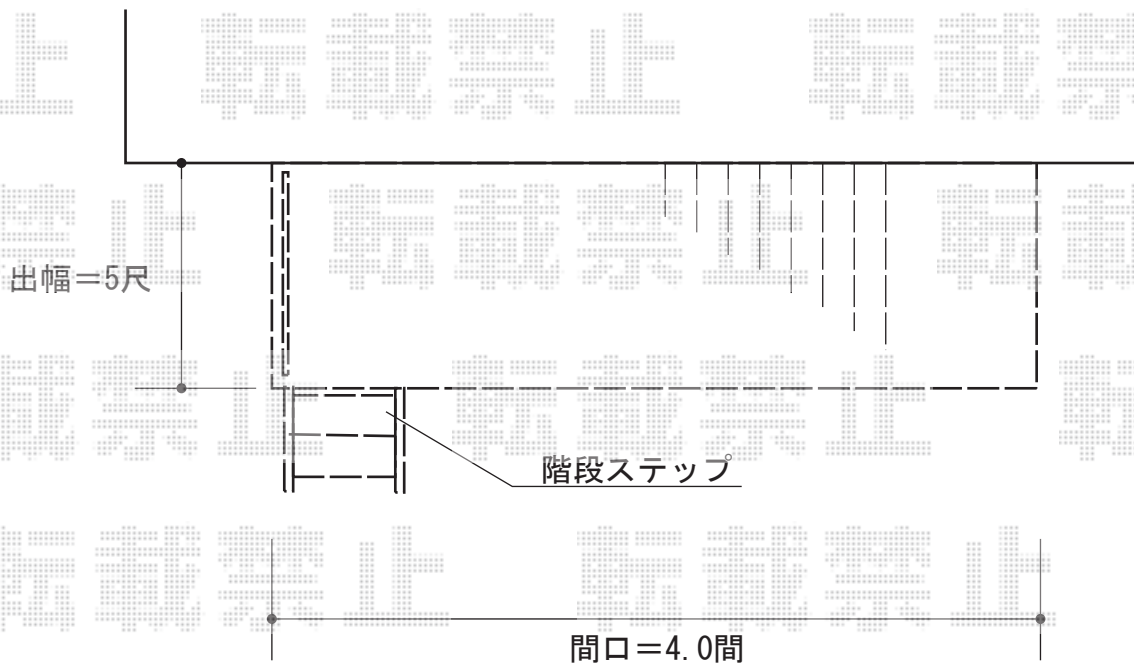

ウッドデッキ 施工概略図

LIXIL (TOEX) 樹ら楽ステージ

間口= 4.0間 (7,216mm)

出幅= 5尺 (1,511mm)

色： クリエラスクA

床板： 縦貼り

幕板： 幕板B(薄)

束柱： 束柱Aセット (550mm) (色： シャイングレー)

デッキフェンス： フラットラチスパネルT10×2スパン (色： クリエラスクA)

LIXIL (TOEX) 樹ら楽ステージ ステップ

色： クリエラスクA

数量： 1セット

2015-8-295689

担当者

柘田

エクスショップ