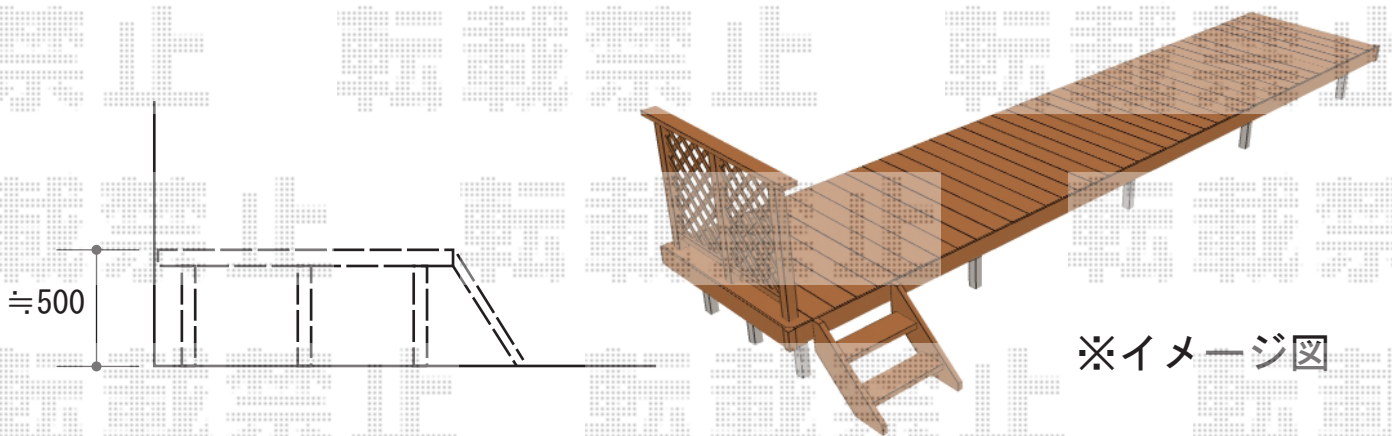

ウッドデッキ 施工概略図

LIXIL (TOEX) 樹ら楽ステージ

間口= 4.0間 (7,216mm)

出幅= 5尺 (1,511mm)

色： クリエラスクA

床板： 縦貼り

幕板： 幕板B(薄)

束柱： 束柱Aセット (550mm) (色： シャイングレー)

デッキフェンス： フラットラチスパネルT10×2スパン (色： クリエラスクA)

LIXIL (TOEX) 樹ら楽ステージ ステップ

色： クリエラスクA

数量： 1セット

2015-8-295689

担当者

柘田

エクスショップ