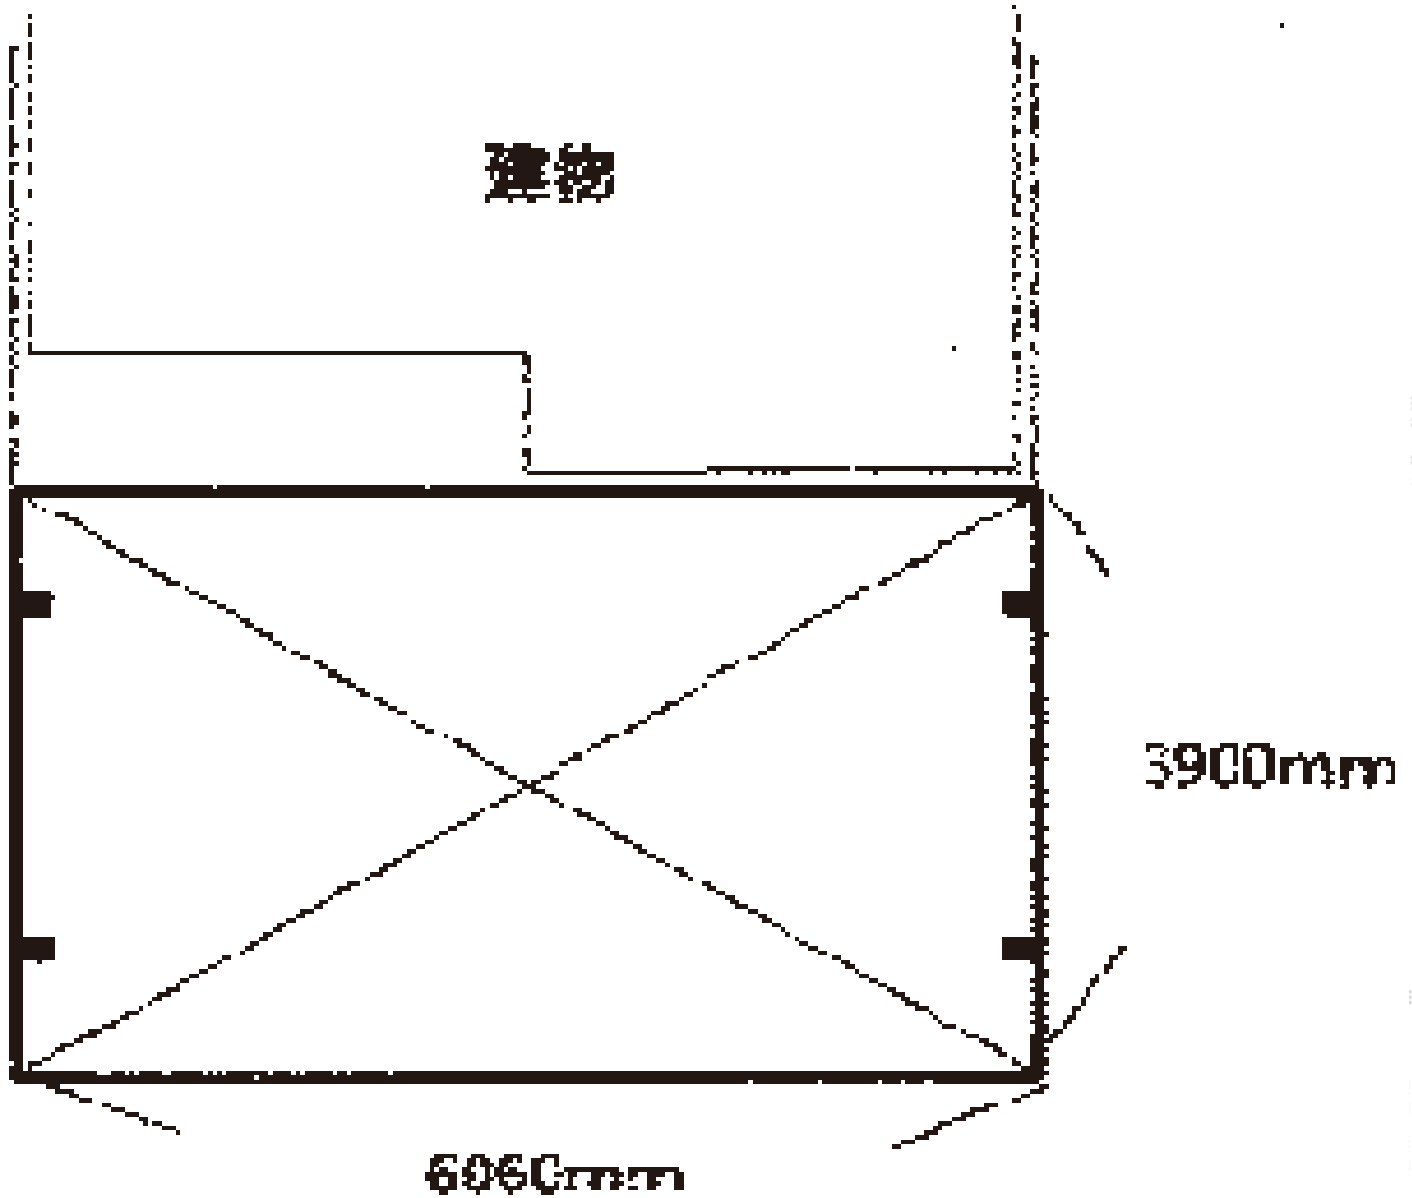

カーポート 施工概略図

LIXIL ネスカR (ラウンドスタイル) ワイド 積雪~20cm対応
幅= 6,060mm
奥行= 4,980mm
色: ブラック
屋根材: ガリレポリカ (クリアマット・すりガラス調)
柱仕様: ロング柱25仕様 (有効高 約2,500mm)

2015-8-295715	担当者	松本
---------------	-----	----