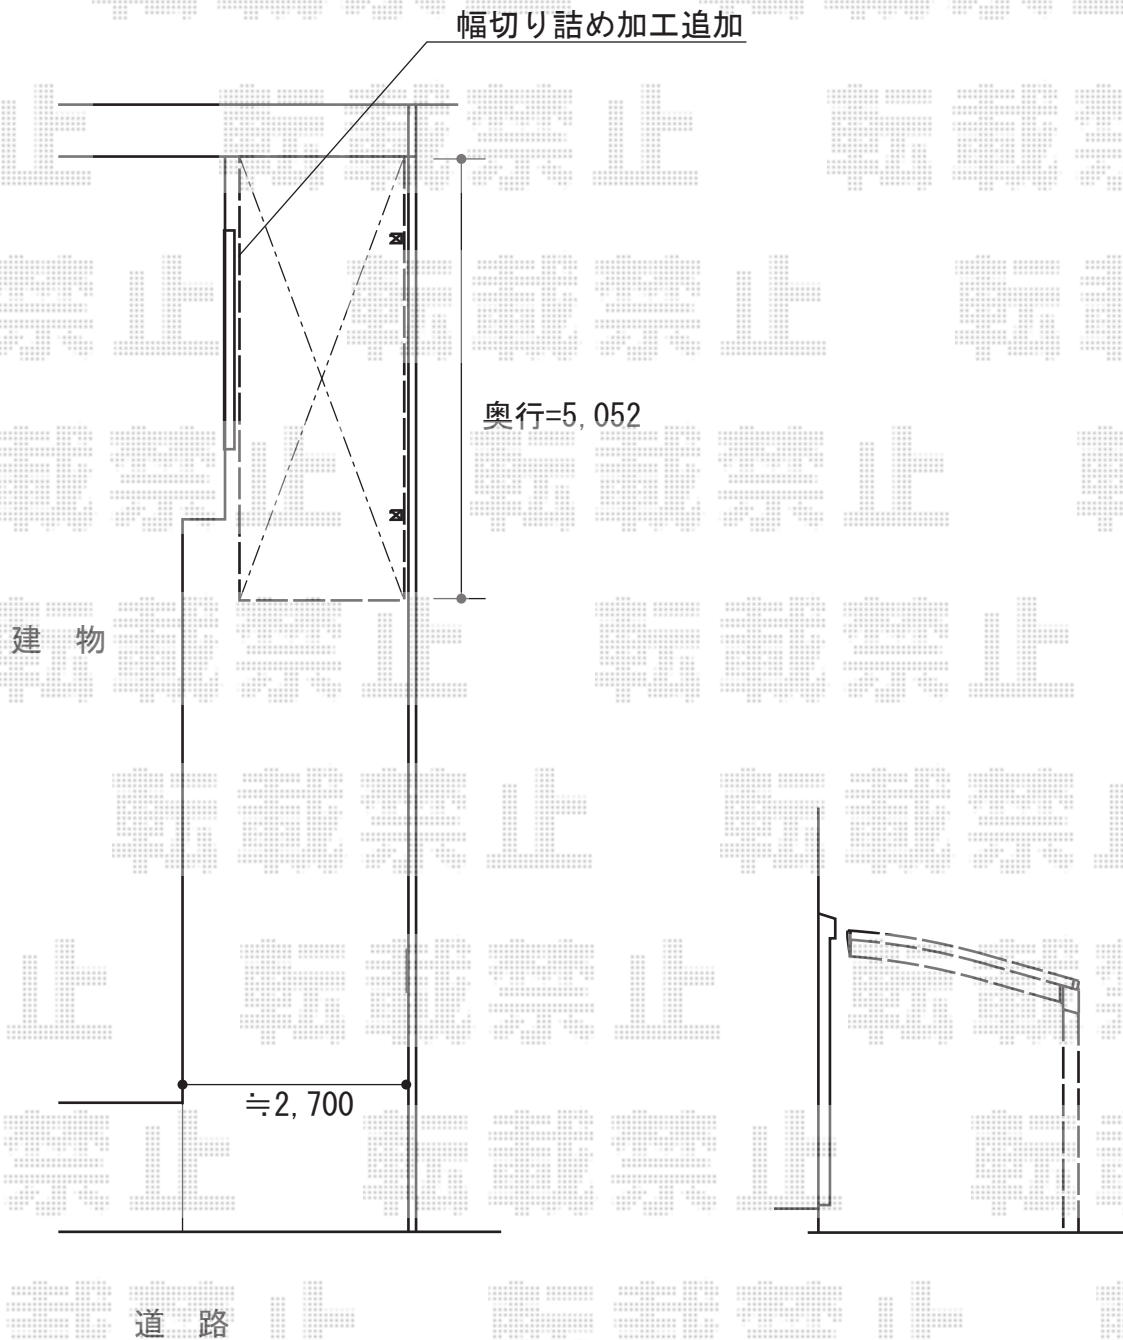

カーポート 施工概略図

YKK AP レイナポートグラン 積雪～20cm対応  
幅= 2,400mm  
奥行= 5,052mm  
色： プラチナステン  
屋根材： 熱線遮断ポリカーボネート(クリアマット)  
柱仕様： ハイルフ柱仕様 (有効高 約2,350mm)

2015-8-295723

担当者

木附

エクスショップ

現場状況や作図制限により概略図の内容と多少の違いが生じることがございます。  
施工時は、現場優先とさせて頂きたく思いますので、お立会い頂き、最終のご指示のほど、何卒、宜しくお願い致します。  
全ての著作権はエクスショップに帰属します。当社とのお取引目的以外の使用・複製・転載は如何なる場合も禁止しております。