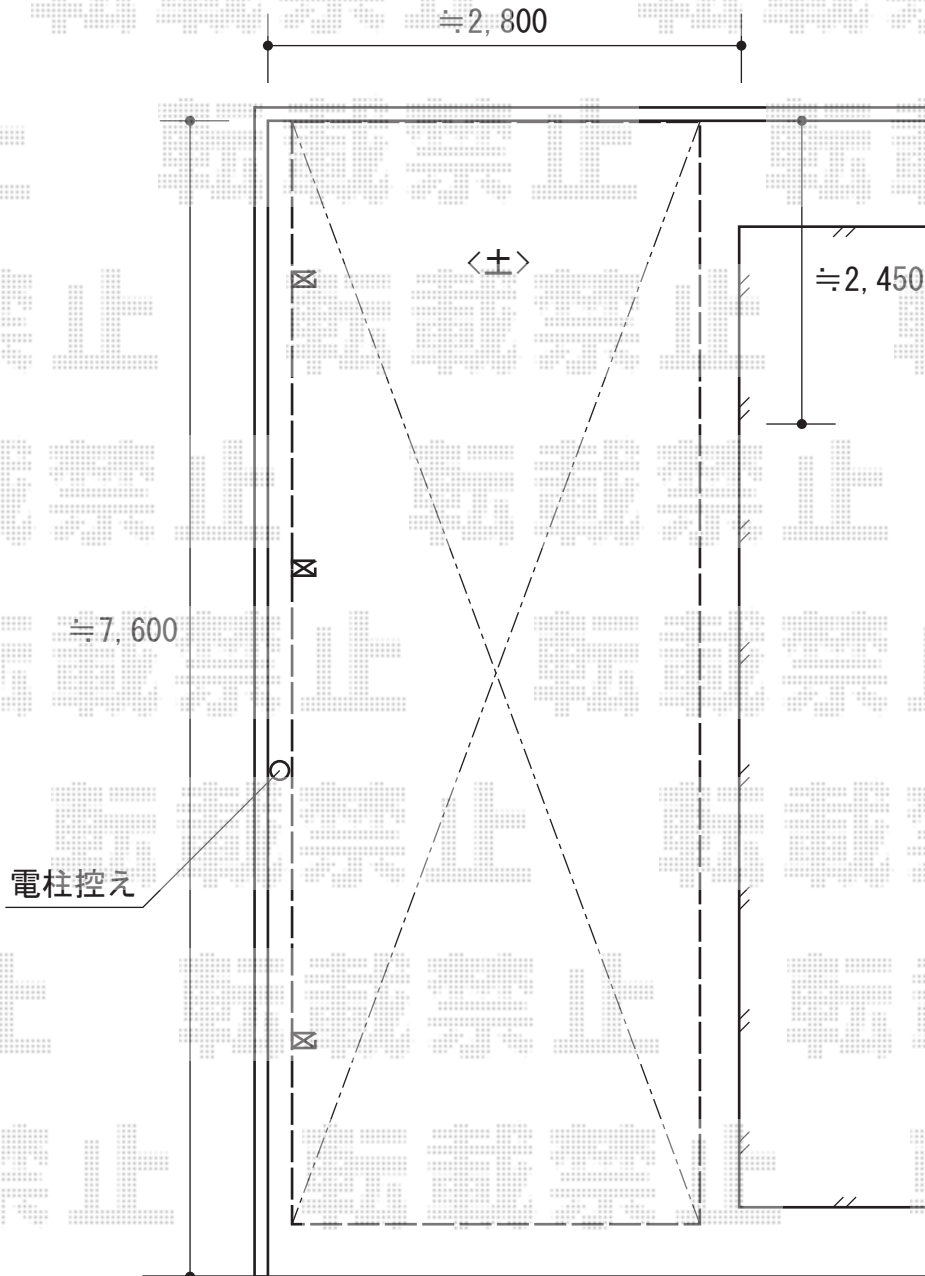

カーポート 施工概略図

YKK AP レイナポートグラン 延長 積雪~20cm対応
幅= 2,550mm
奥行= 7,200mm
色 : ブラウン
屋根材 : 熱線遮断ポリカーボネート(クリアマット)
柱仕様 : ハイルフ柱仕様 (有効高 約2,350mm)

2015-8-295746

担当者

酒井