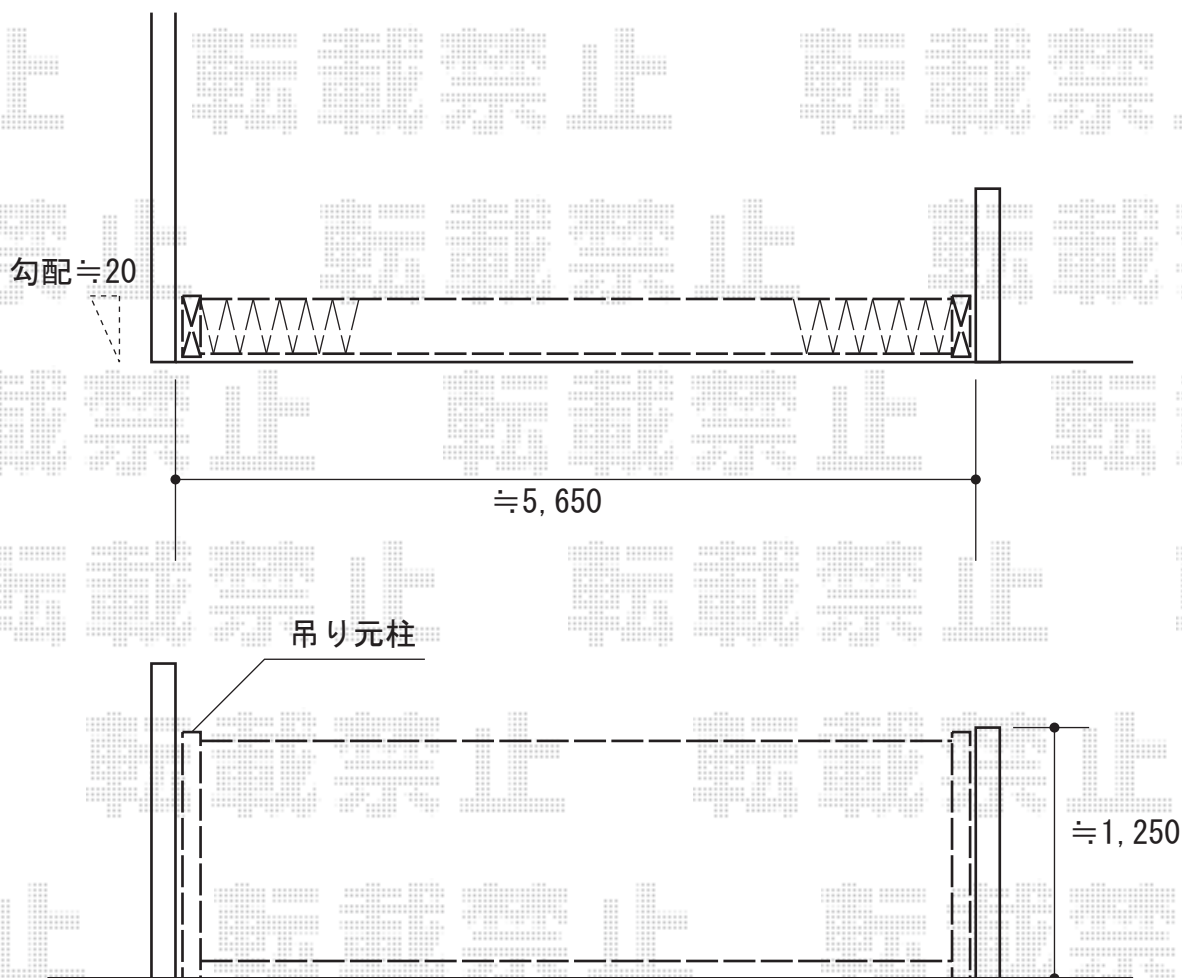

カーゲート 施工概略図

LIXIL (TOEX) アルシャインII MW型 Aタイプ ノンレール片開き 580S

開口幅= 5,642mm

全幅= 5,758mm

たたみ幅= 873mm

高さ= 1,250mm

色： アイボリーホワイト

キャスター数： 5箇所

落棒数： 5本

2015-8-295774

担当者

伊野

エクスショップ

現場状況や作図制限により概略図の内容と多少の違いが生じることがございます。
施工時は、現場優先とさせて頂きたく思いますので、お立会い頂き、最終のご指示のほど、何卒、宜しくお願い致します。
全ての著作権はエクスショップに帰属します。当社とのお取引目的以外の使用・複製・転載は如何なる場合も禁止しております。