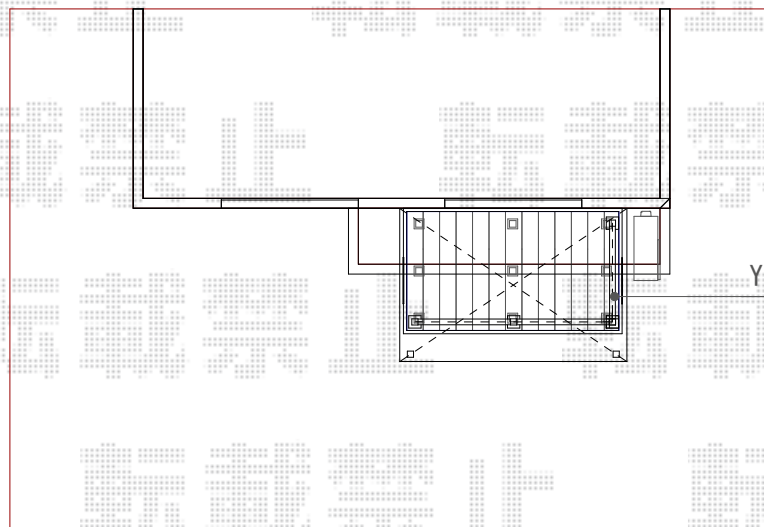

カーポート/デッキフェンス 施工概略図

Value Select プレシオスポート 積雪～20cm対応
 幅= 2,400mm
 奥行= 5,052mm
 色： ノーブルステン
 屋根材： 熱線遮断ポリカーボネート（スカイブルーマット調）
 柱仕様： ハイルーフ柱仕様（有効高 約2,250mm）

YKK AP リウッドデッキフェンス2型 ラチス格子
 本体1枚 (W×H) = 幅12用T100 (1,145×900mm) × 3枚
 中柱： T100×1本
 端柱： T100×2本
 90度専用角柱： T100×1本
 デッキ材補強材： 後付用×1セット
 色： ナチュラルブラウン

バリューセレクト プレシオスポート
 W2400×L5052

YKK リウッドデッキフェンス2型 T100