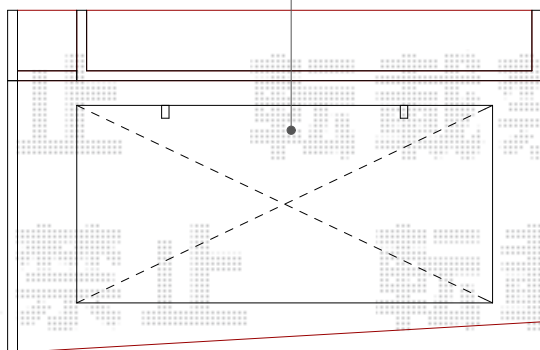

カーポート/デッキフェンス 施工概略図

Value Select プレシオスポート 積雪～20cm対応
 幅= 2,400mm
 奥行= 5,052mm
 色： ノーブルステン
 屋根材： 熱線遮断ポリカーボネート（スカイブルーマット調）
 柱仕様： ハイルーフ柱仕様（有効高 約2,250mm）

YKK AP リウッドデッキフェンス2型 ラチス格子
 本体1枚 (W×H) = 幅12用T100 (1,145×900mm) × 3枚
 中柱： T100×1本
 端柱： T100×2本
 90度専用角柱： T100×1本
 デッキ材補強材： 後付用×1セット
 色： ナチュラルブラウン

バリューセレクト プレシオスポート
 W2400×L5052

YKK リウッドデッキフェンス2型 T100