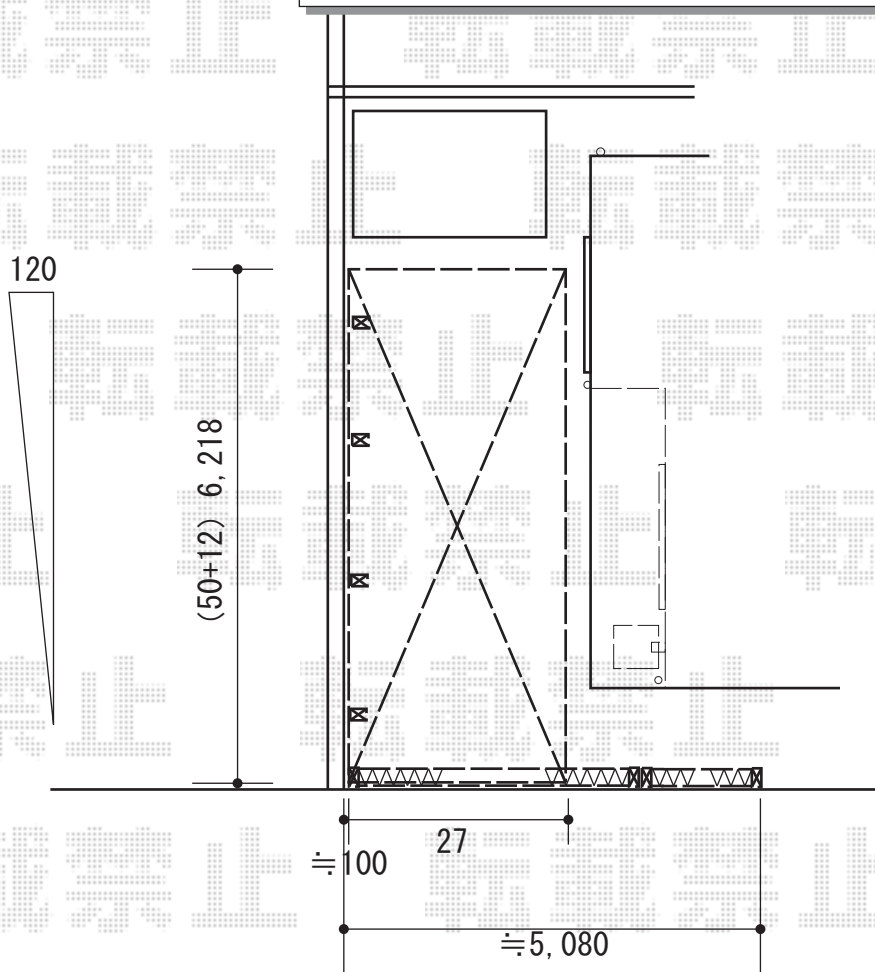

カーポート・カーゲート 施工概略図

LIXIL(トステム) テールポートシグマIII 1500 延長 積雪～50cm対応
 幅= 2,700mm
 奥行= 6,218mm
 色: シャイングレー
 屋根材: 熱線吸収アクアポリカーボネート (ライトブルー)
 柱仕様: ロング柱28仕様 (有効高 約2,800mm)
 オプション: 着脱式サポート ロング柱28用 1本入×4

LIXIL(TOEX) アルシャインII HW型 Aタイプ ノンレール 両開き親子 140+400WP
 開口幅= 4,989mm
 全幅= 5,125mm
 たたみ幅= 325+661mm
 高さ= 1,250mm
 色: シャイングレー
 キャスター数: 4箇所
 落棒数: 4本