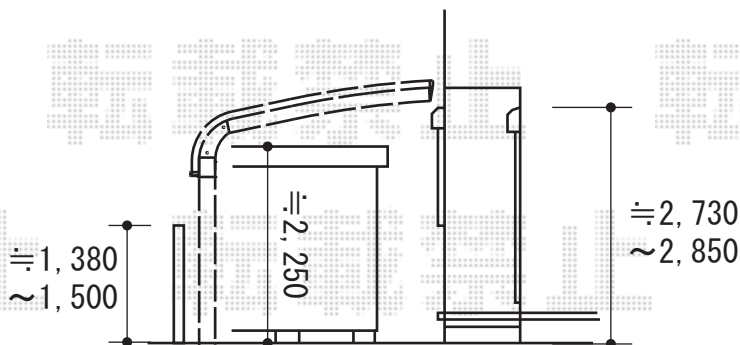

カーポート・カーゲート 施工概略図

LIXIL(トステム) テールポートシグマIII 1500 延長 積雪～50cm対応
 幅= 2,700mm
 奥行= 6,218mm
 色: シャイングレー
 屋根材: 熱線吸収アクアポリカーボネート (ライトブルー)
 柱仕様: ロング柱28仕様 (有効高 約2,800mm)
 オプション: 着脱式サポート ロング柱28用 1本入×4

LIXIL(TOEX) アルシャインII HW型 Aタイプ ノンレール 両開き親子 140+400WP
 開口幅= 4,989mm
 全幅= 5,125mm
 たたみ幅= 325+661mm
 高さ= 1,250mm
 色: シャイングレー
 キャスター数: 4箇所
 落棒数: 4本