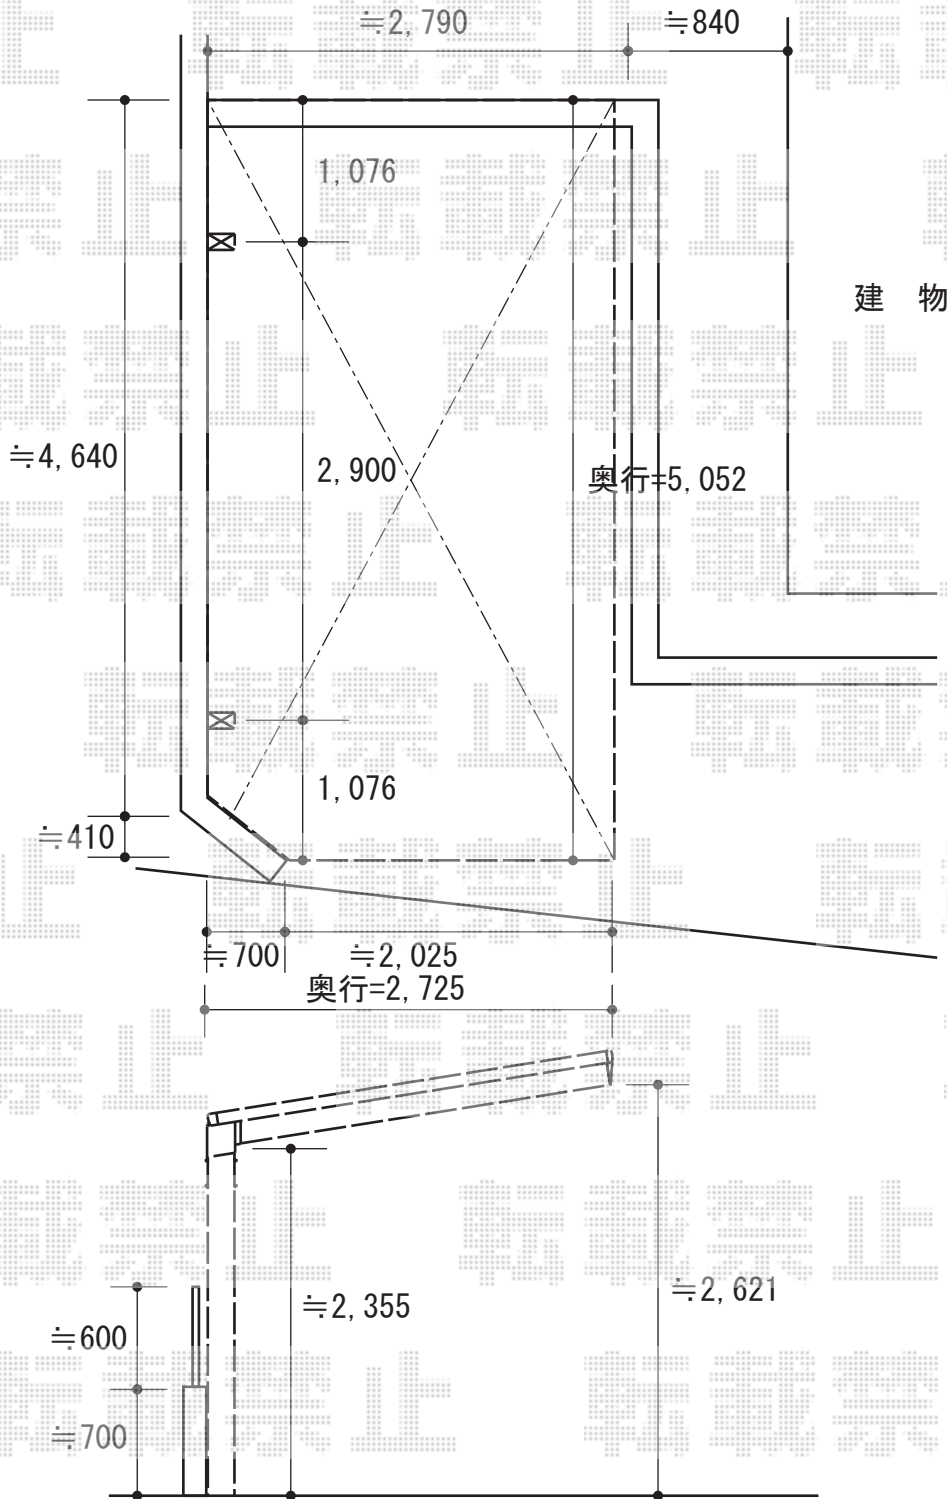

# カーポート 施工概略図

YKK AP エフルージュグラン 積雪~20cm対応  
 幅= 2,725mm 奥行= 5,052mm 色: プラチナステン  
 屋根材: 熱線遮断ポリカーボネート(クリアマット)  
 柱仕様: ハイルフ柱仕様(有効高 約2,350mm)

YKK AP エフルージュグラン 変形敷地対応セット  
 部分斜め切詰め用側柱: 1セット 母屋補強材: 1セット  
 色: プラチナステン