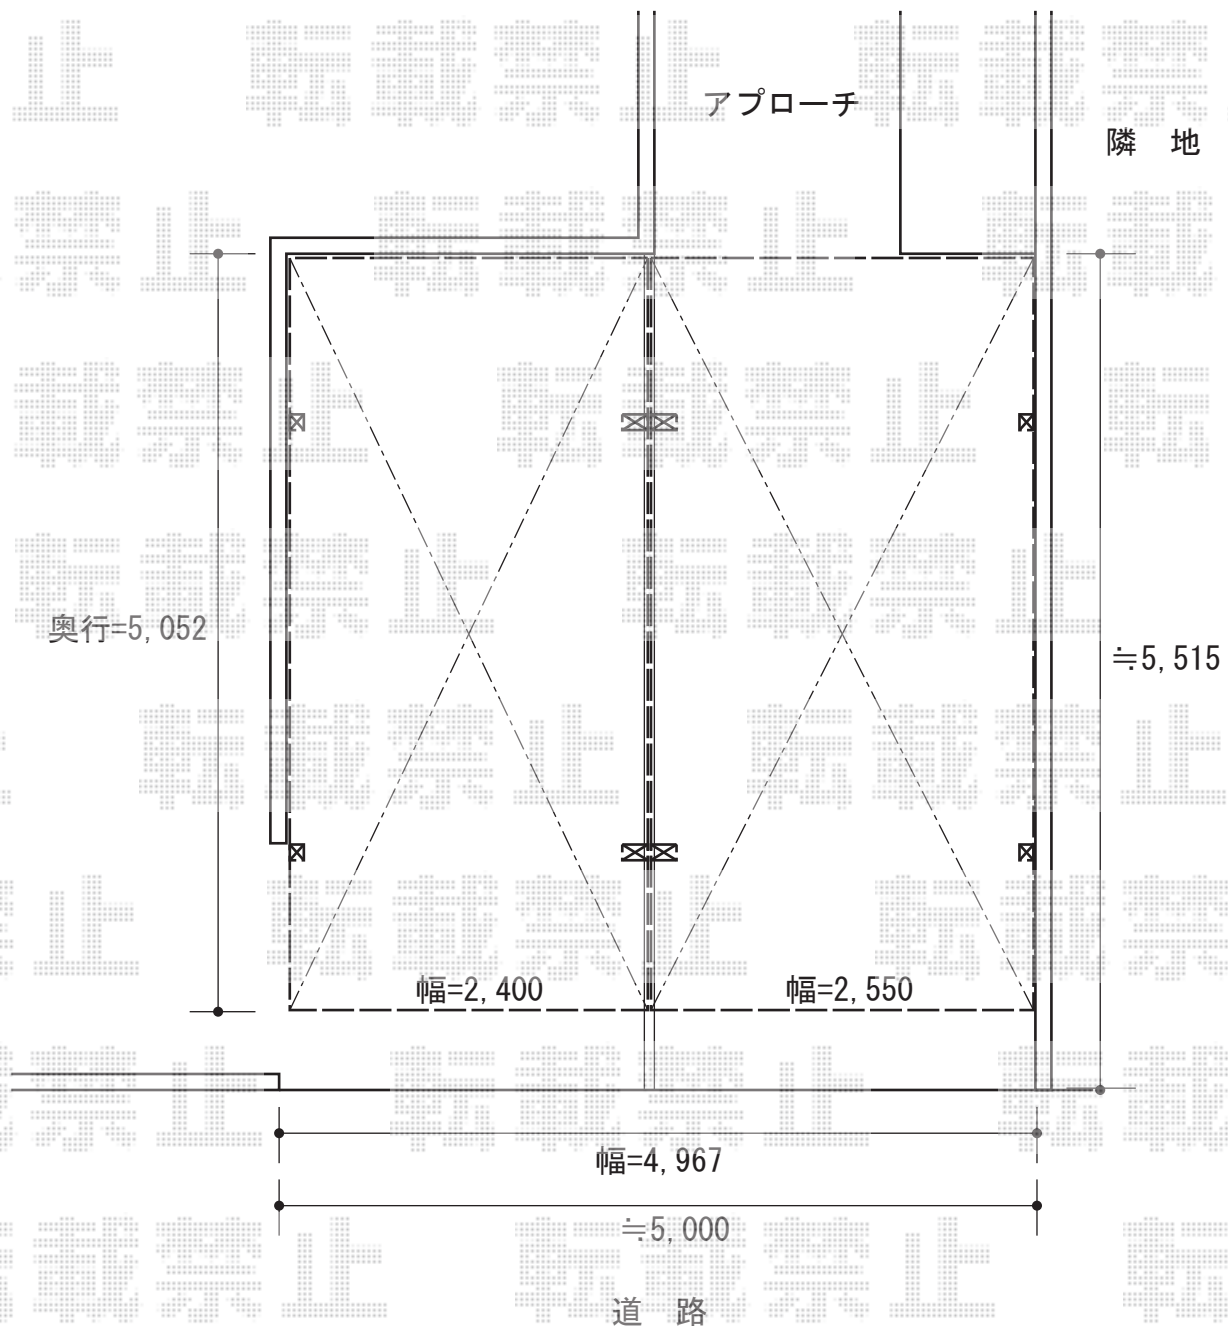

カーポート 施工概略図

YKK AP レイナポートグラン Y合掌 積雪～20cm対応
幅= 4,967mm (24・25)
奥行= 5,052mm
色： プラチナステン
屋根材： 熱線遮断ポリカーボネート(クリアマット)
柱仕様： ハイルーフ柱仕様 (有効高 約2,350mm)

YKK AP レイナポートグラン用 着脱式サポート 標準・ハイルーフ柱用 2本入り×2セット
色： プラチナステン
数量： 2本入×2セット