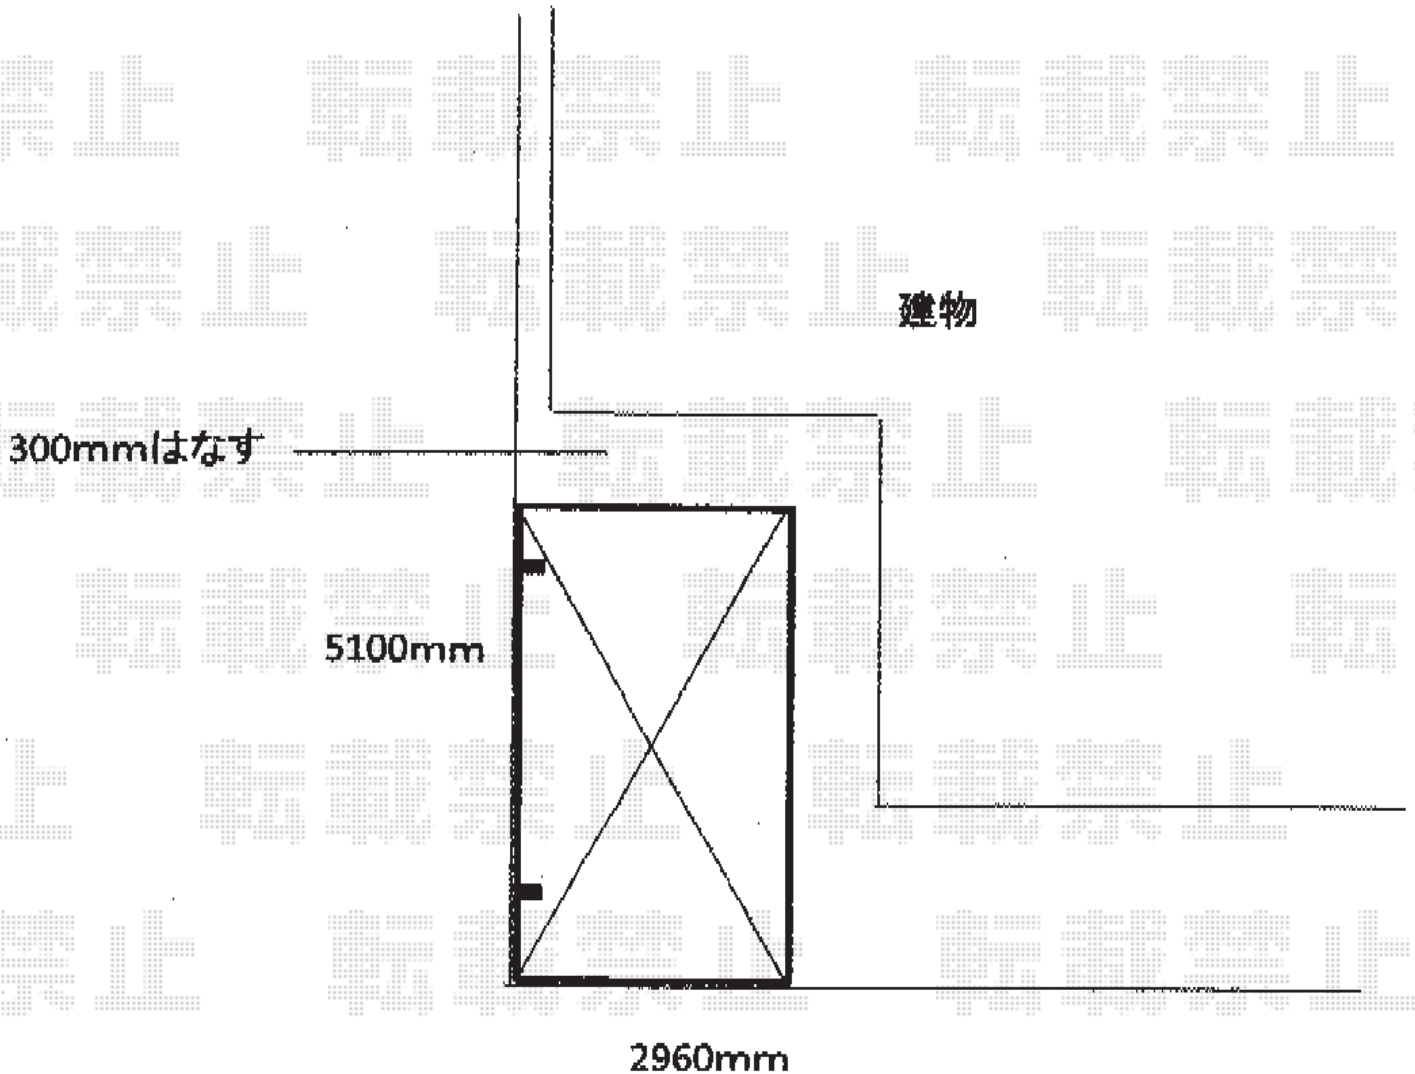

カーポート 施工概略図

YKK AP レイナポートグラン 積雪～20cm対応
幅= 2,700mm
奥行= 5,052mm
色： プラチナステン
屋根材： 熱線遮断ポリカーボネート(クリアマット)
柱仕様： ハイルフ柱仕様 (有効高 約2,350mm)

2015-9-295869

担当者

赤松