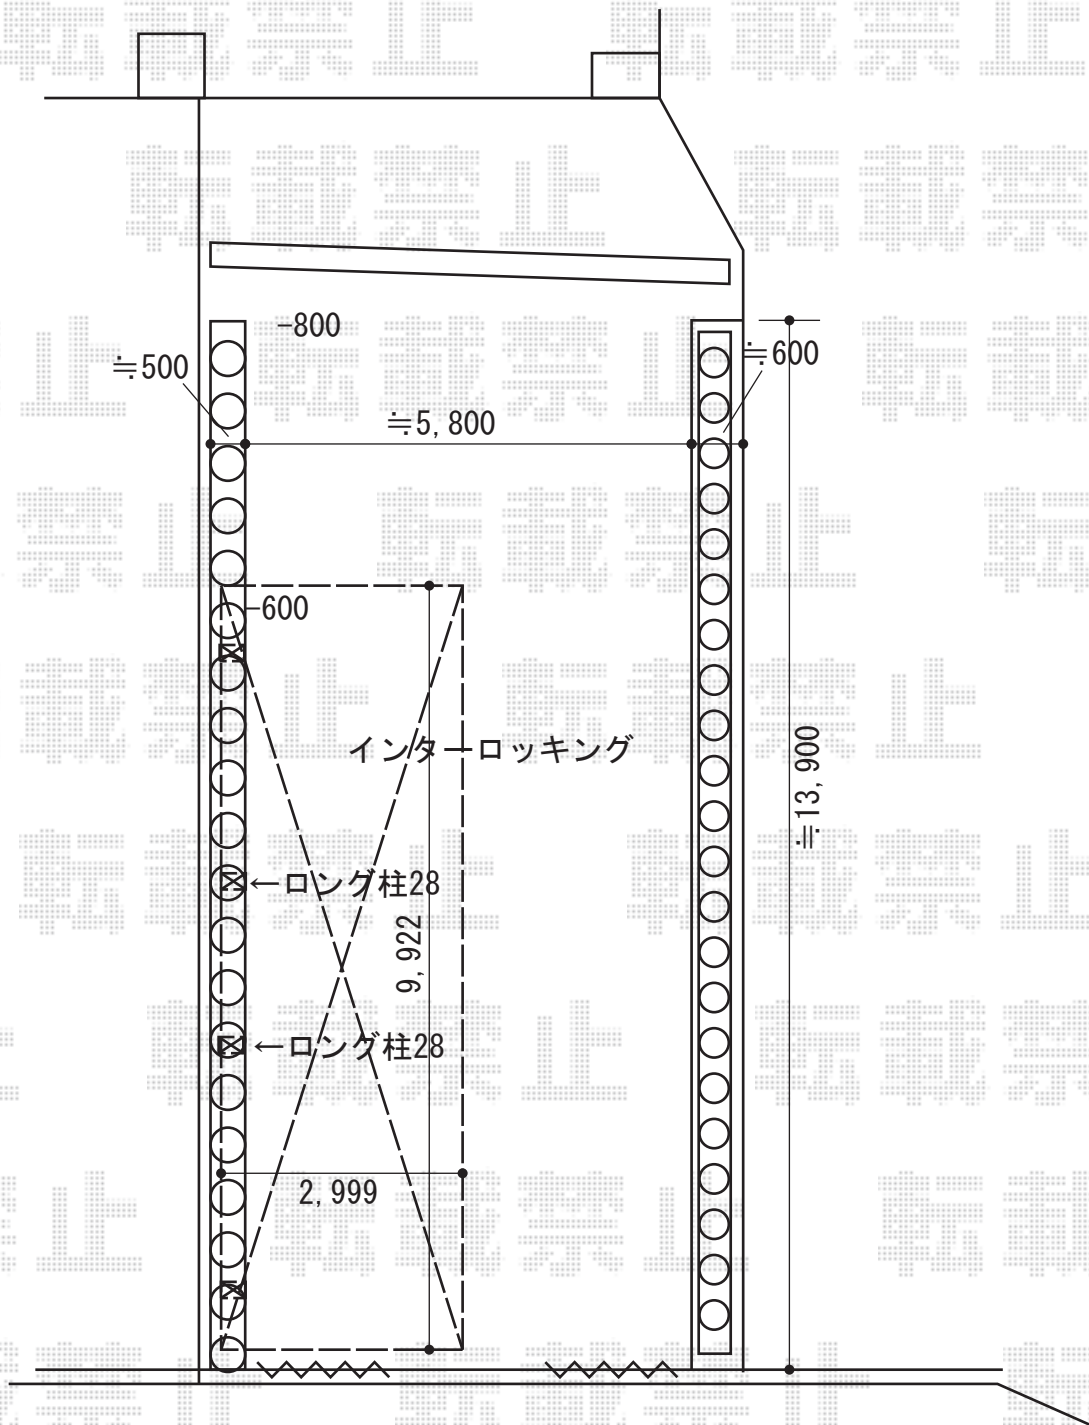

カーポート 施工概略図

LIXIL ネスカR (ラウンドスタイル) 縦連棟 積雪~20cm対応  
 幅= 2,999mm  
 奥行= 9,922mm  
 色: シャイングレー  
 屋根材: 熱線吸収ポリカーボネート (ブルーマットS・すりガラス調)  
 柱仕様: 標準柱仕様 (有効高 約2,200mm)  
 ×2本/ロング柱28仕様 (有効高 約2,800mm) ×2本

2015-9-295883