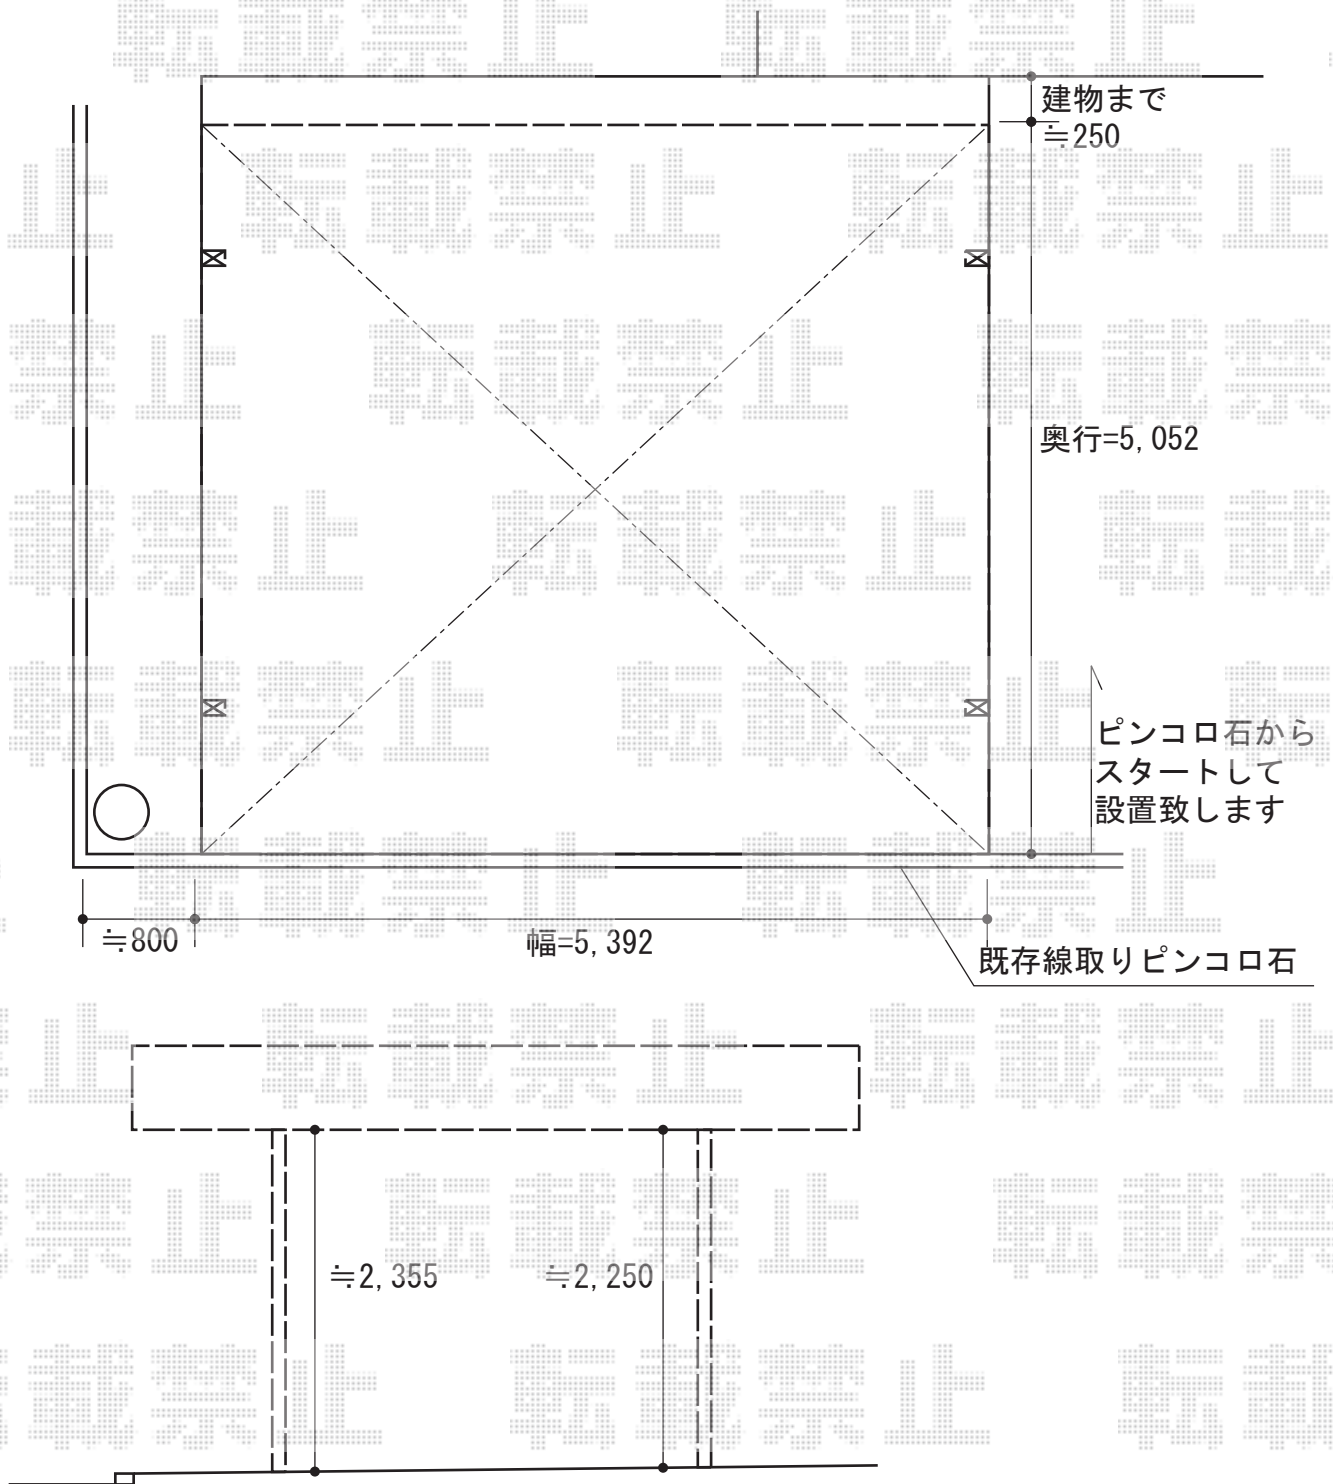

カーポート工事 施工概略図

YKK AP レイナツインポートグラン 積雪~20cm対応  
幅= 5,392mm  
奥行= 5,052mm  
色： プラチナステン  
屋根材： 熱線遮断ポリカーボネート(クリアマット)  
柱仕様： ハイルフ柱仕様 (有効高 約2,350mm)

2015-9-295913

担当者

松本