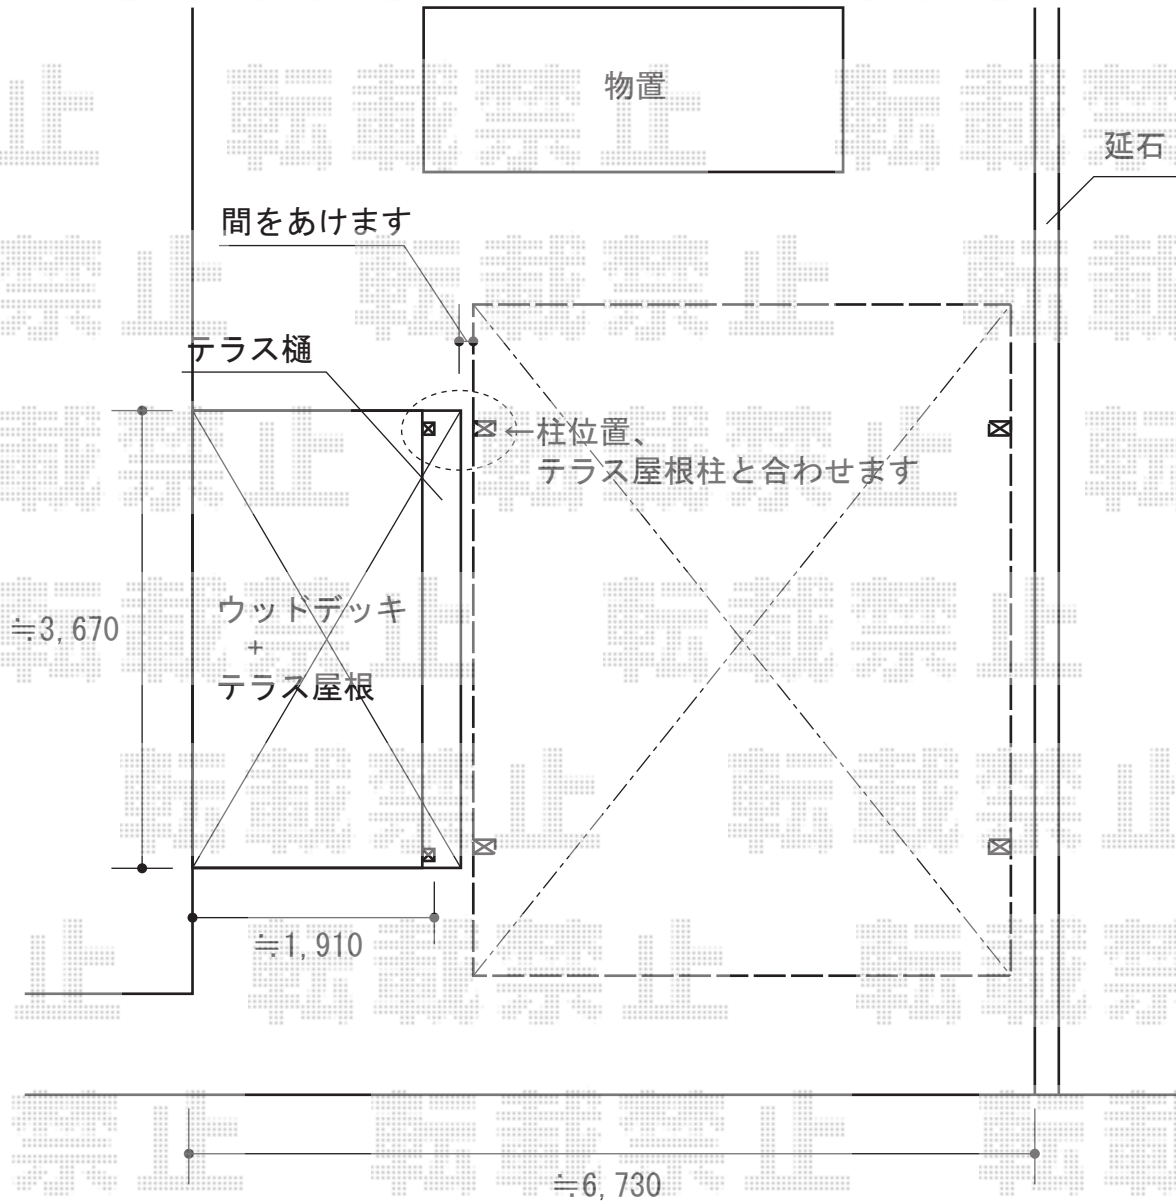

カーポート工事 施工概略図

LIXIL ネスカR (ラウンドスタイル) ワイド 積雪~20cm対応
幅= 4,230mm
奥行= 5,382mm
色: シャイングレー
屋根材: 熱線吸収ポリカーボネート (クリアマットS・すりガラス調)
柱仕様: 標準柱仕様 (有効高 約2,200mm)

2015-9-295926

担当者

松本