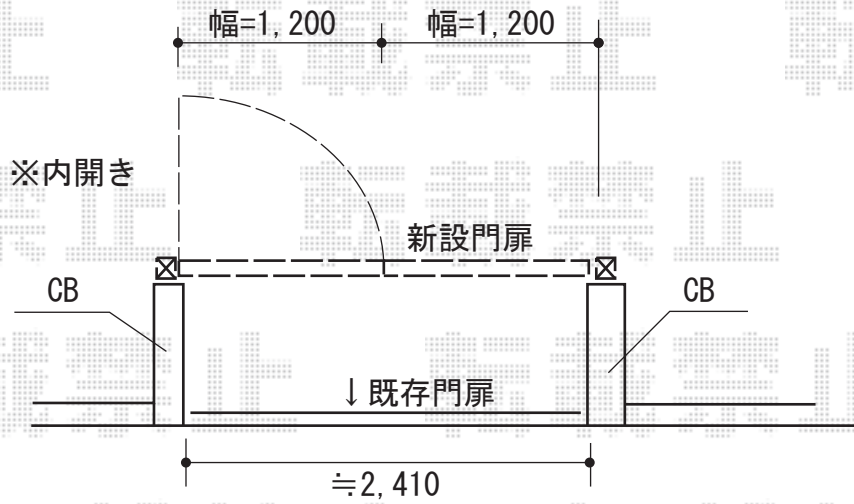

門扉 施工概略図

LIXIL (TOEX) エルネクス門扉 M-TM型 両開き 柱使用
扉1枚 (W×H) = (1,200・1,200mm×1,800mm)
色： シャイングレー
【未定】錠： 本締錠(色：【未定】)
開き： 内開き

2015-9-295969

担当者

伊野